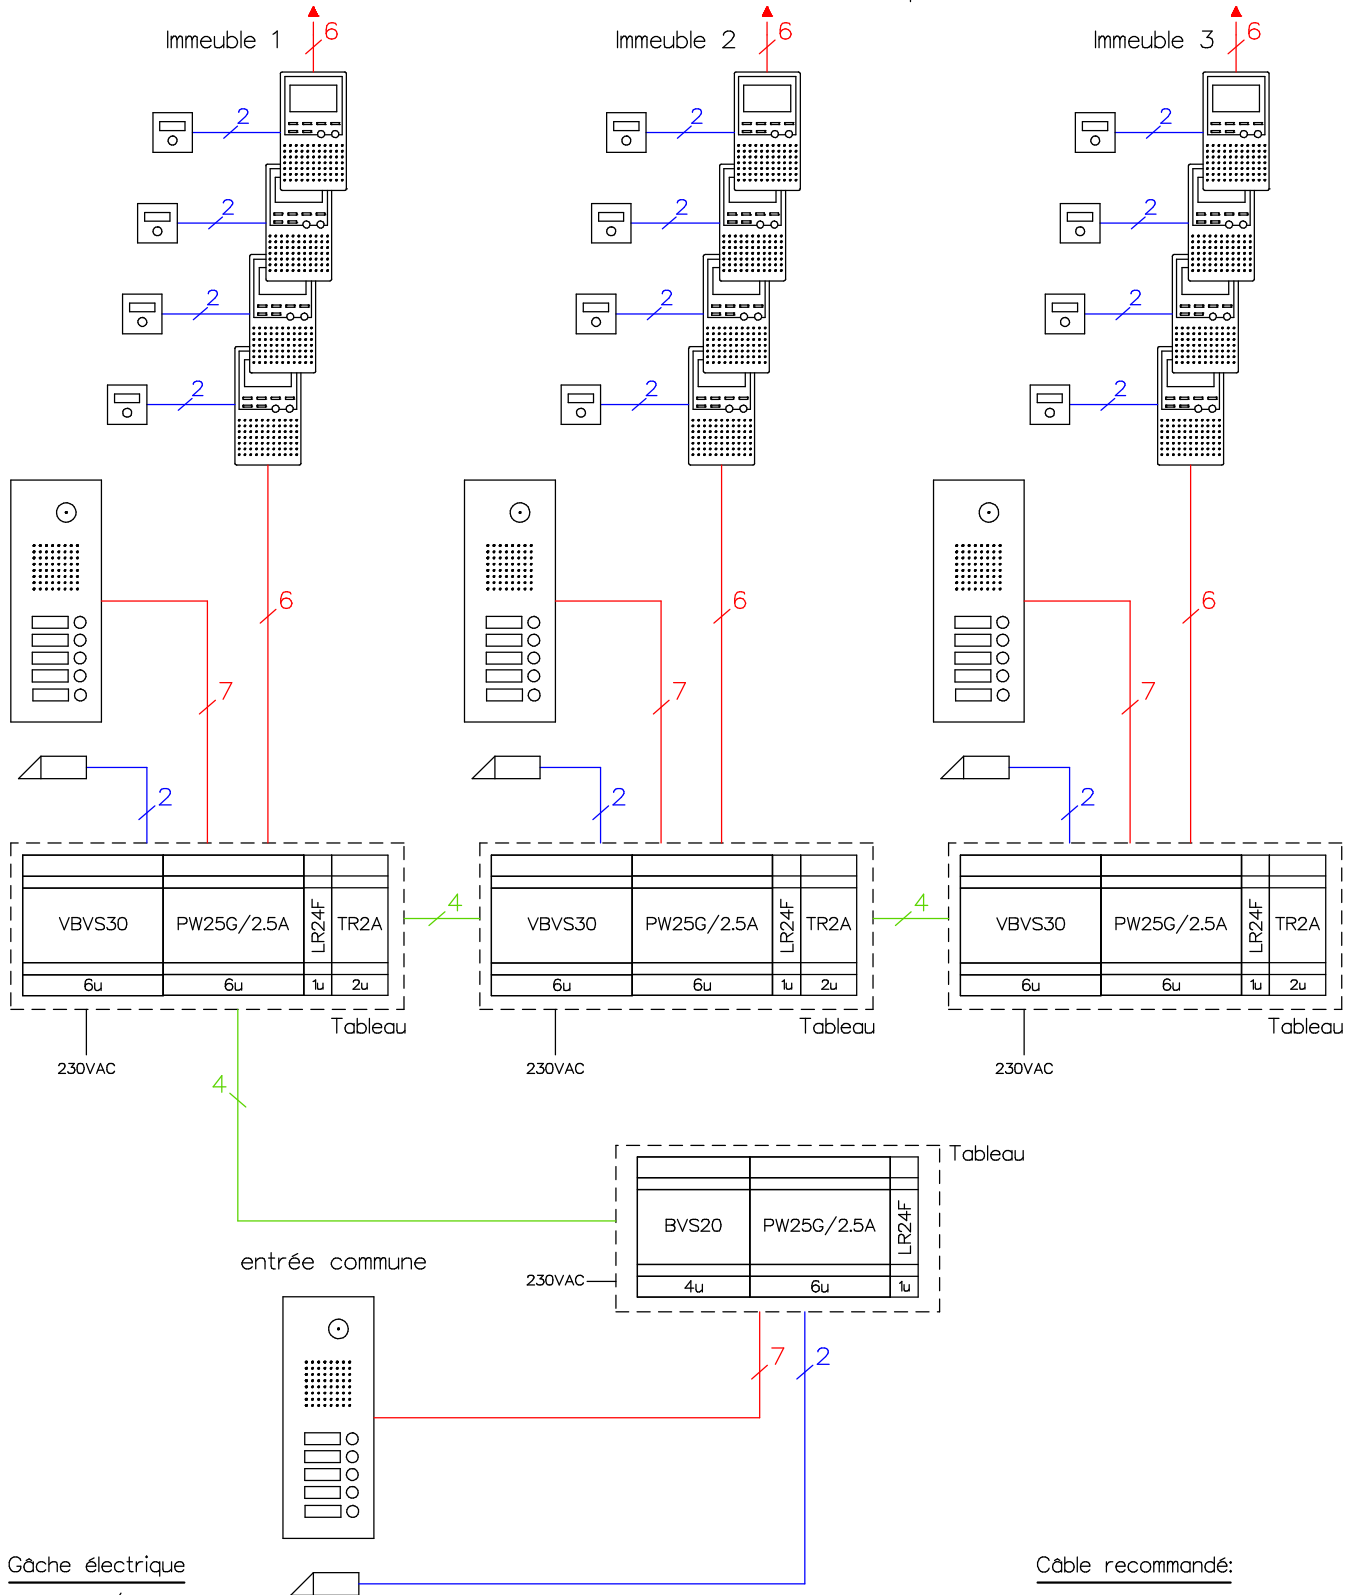

Interphone-portier vidéo avec 1 entrée commune

Installation avec des installations secondaires et une station extérieure principale commune.

Longueur de ligne: max. 150m avec câble Ø 0.8mm entre la centrale et la station intérieure ou extérieure la plus éloignée (dépend du nombre d'appareils, points de raccordement, Ø du fil et de la consommation).

Pour des installations plus grandes contacter nos spécialistes.

env. 14–20 stations intérieures vidéo par colonne

Gâche électrique
8–12VAC/DC max.0.6A
(par vos soins)

Câble recommandé:
G51 4x2x0,8mm / 1x2x0,8mm
G51 2x2x0,8mm