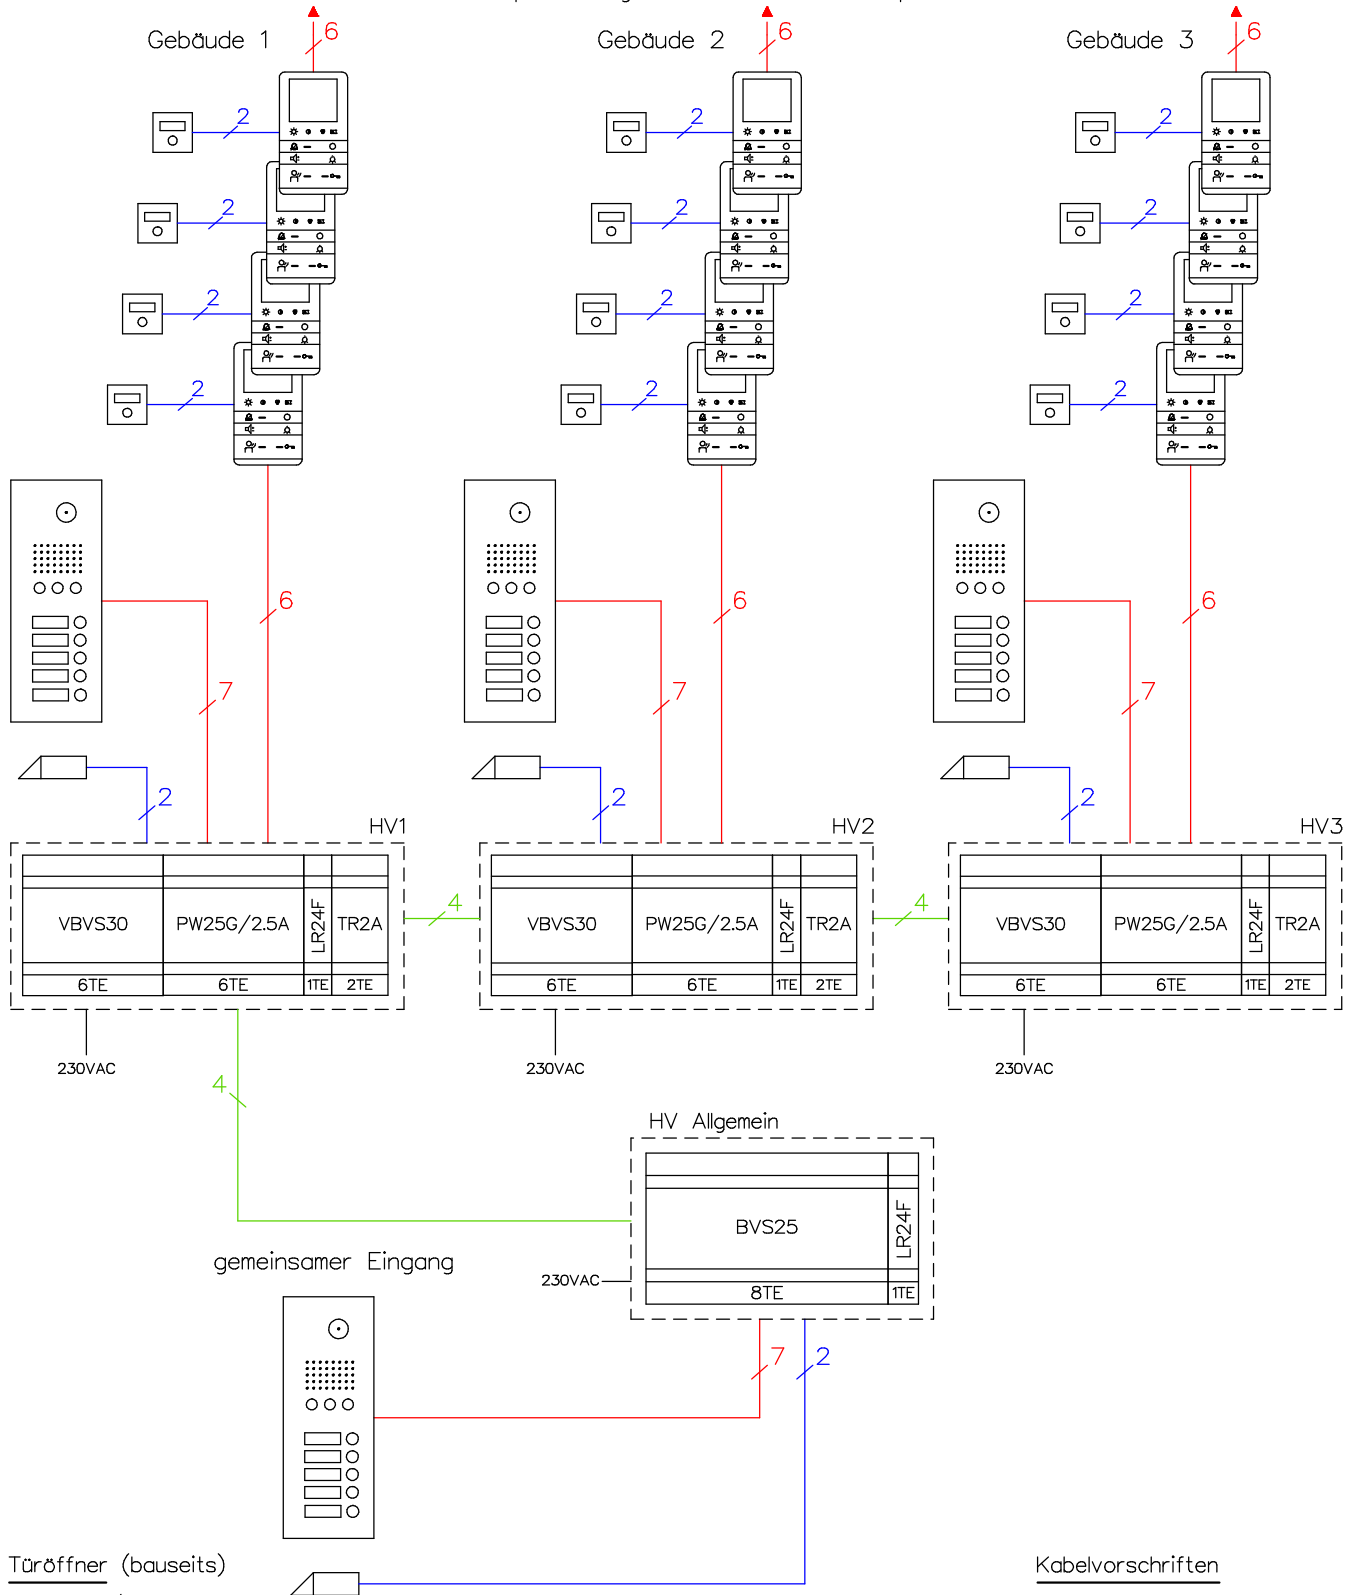

# Drei Video-Türsprechanlagen TC:Bus mit einem gemeinsamen Eingang

Anlagentyp mit Unteranlagen und gemeinsamer Haupt-Aussensprechstelle.

Leitungslängen: Von der Zentrale bis zu entferntesten Aussen-/Innensprechstelle 150m, bei Draht-Ø 0,8mm.  
Leitungslängen: Abhängig von der Anzahl Geräte und Klemmstellen, sowie Leistungsverbrauch und Draht-Ø.

Für grössere Anlagen wenden Sie sich an unsere Spezialisten.

pro Strang 14 bis 20 Video-Innensprechstellen

Türöffner (bauseits)  
8-12VAC/DC max.0.6A

Kabelvorschriften  
G51 4x2x0,8mm / 1x2x0,8mm  
G51 2x2x0,8mm