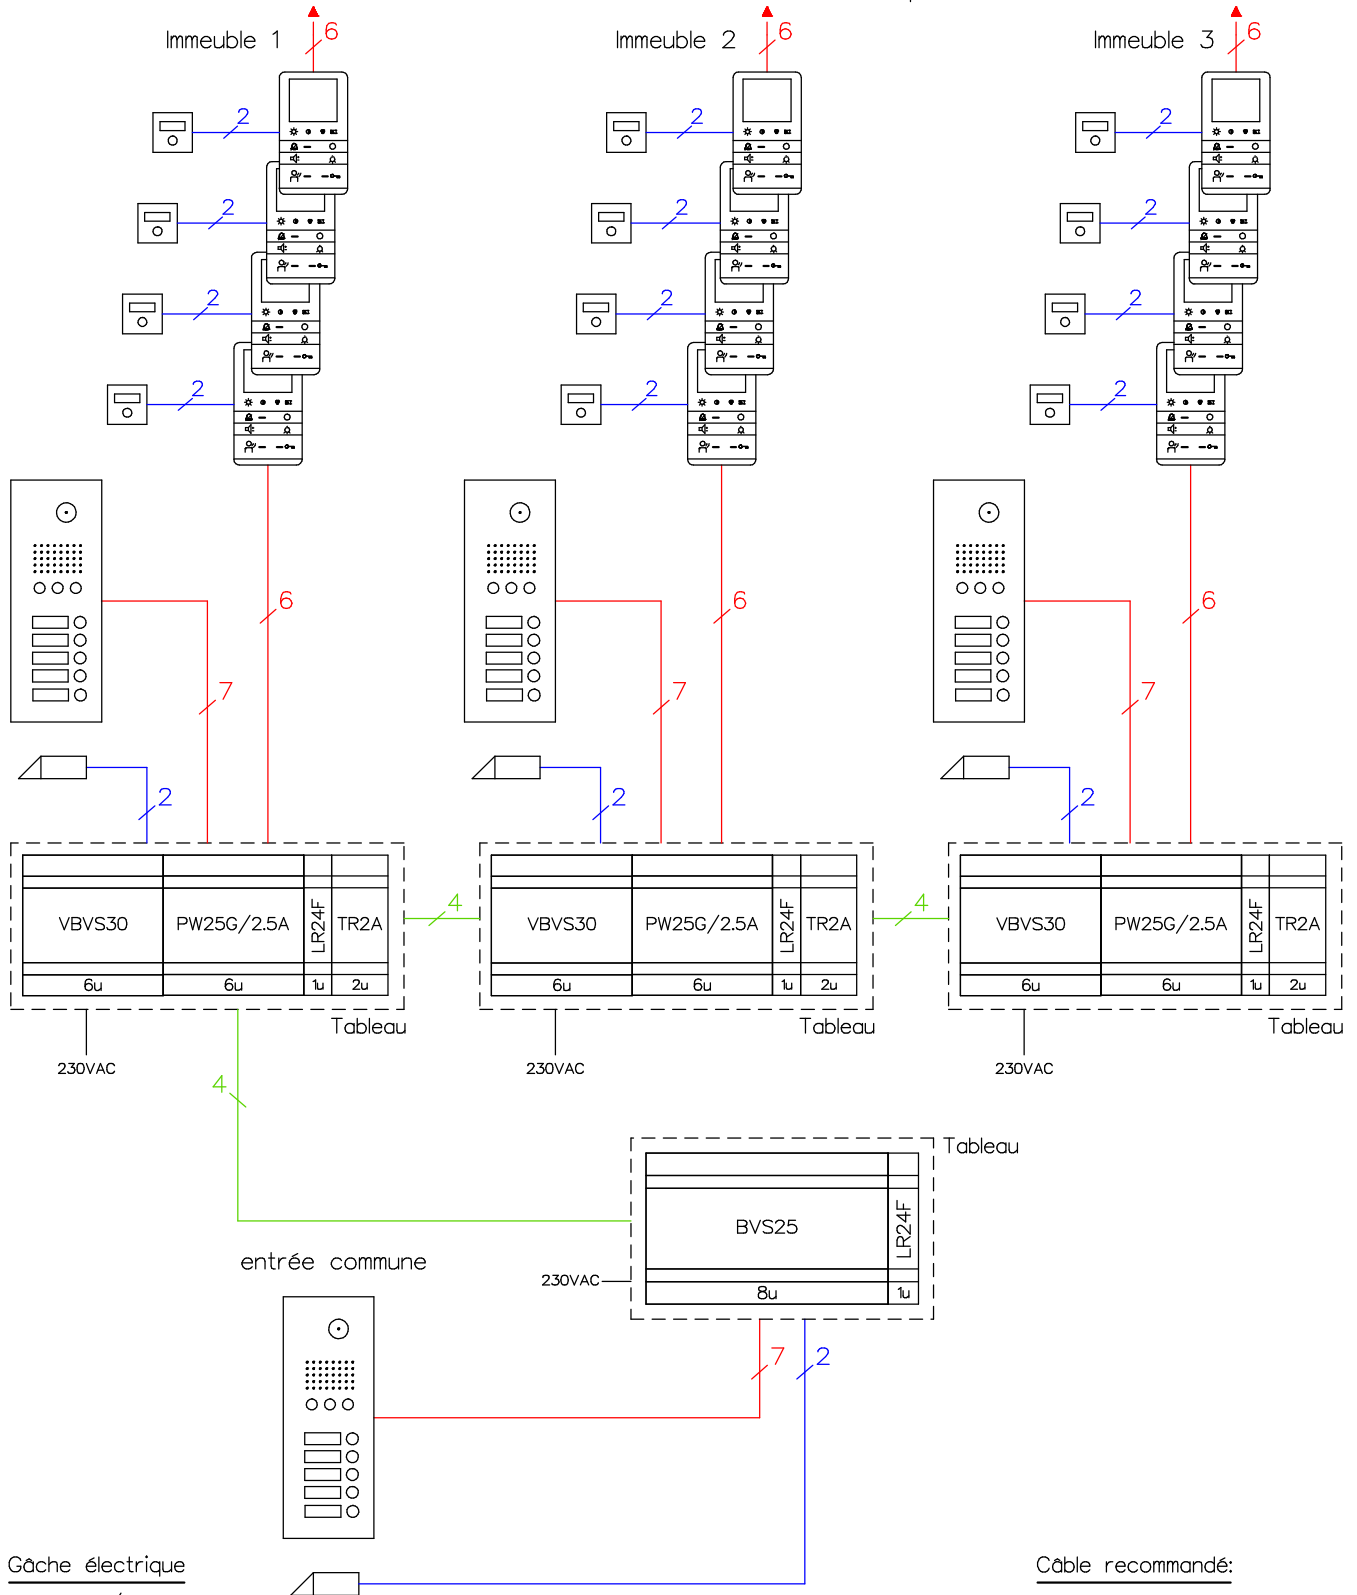

Interphone-portier vidéo avec 1 entrée commune

Installation avec des installations secondaires et une station extérieure principale commune.

Longueur de ligne: max. 150m avec câble Ø 0.8mm entre la centrale et la station intérieure ou extérieure la plus éloignée (dépend du nombre d'appareils, points de raccordement, Ø du fil et de la consommation).

Pour des installations plus grandes contacter nos spécialistes.

env. 14–20 stations intérieures vidéo par colonne

Gâche électrique
8–12VAC/DC max.0.6A
(par vos soins)

Câble recommandé:
G51 4x2x0,8mm / 1x2x0,8mm
G51 2x2x0,8mm