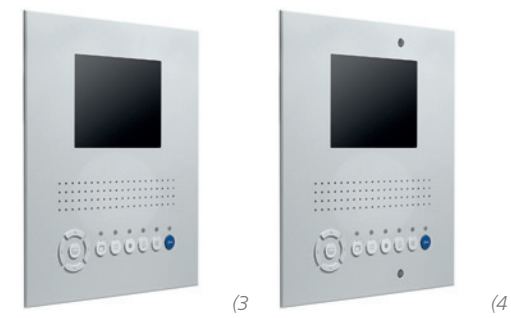

## Video-Innensprechstellen TC:Bus (Nachfolgemodelle) Stations intérieures vidéo TC:Bus (nouveaux modèles)

- |  |     |   |     |
|--|-----|---|-----|
| Video-Innensprechstelle VML31<br>• Alu weiss lackiert<br>• Abm.(BH) 216x244 mm<br>• Farbdisplay 3.5" (9 cm)<br>• freisprechend, 8 Bedientasten                             | (1) | Station intérieure vidéo VML31<br>• alu laqué blanc<br>• dim. (lxh) 216x244 mm<br>• display couleur 3.5" (9 cm)<br>• mains-libres, 8 touches  | (1) |
| Einbauzubehör VML31/8300<br>• Set für den Einbau der Video-Innensprechstelle VML31 in den Einlasskasten EK8300   | (2) | Kit d'encastrement VML31/8300<br>• kit pour l'encastrement de la station intérieure vidéo VML31 dans le boîtier d'encastrement EK8300   | (2) |
| Video-Innensprechstelle ALDUP/K<br>• Alu elox farblos<br>• Abm.(BH) 200x245 mm<br>• Farbdisplay 5.6" (14.2 cm)<br>• freisprechend, OSD Menu                                | (3) | Station intérieure vidéo ALDUP/K<br>• alu éloxé incolore<br>• dim. (lxh) 200x245 mm<br>• display couleur 5.6" (14.2 cm)<br>• mains-libres, menu OSD   | (3) |
| Video-Innensprechstelle ALDUP/A<br>• Abm.(BH) 220x250 mm<br>• zwei Befestigungslöcher<br>• sonst wie ALDUP/A   | (4) | Station intérieure vidéo ALDUP/A<br>• dim. (lxh) 220x250 mm<br>• deux trous de fixation<br>• sinon comme ALDUP/A  | (4) |
| Video-Innensprechstelle VTC60<br>• Farbe weiss<br>• Abm.(BHT) 94 x194 x21 mm<br>• Farbdisplay 3.5" (9 cm)<br>• freisprechend, Ruftonauswahl<br>• blaue Ambientebeleuchtung | (5) | Station intérieure vidéo VTC60<br>• couleur blanc<br>• dim. (lxhxp) 94 x194 x21 mm<br>• display couleur 3.5" (9 cm)<br>• mains-libres, choix de la sonnerie d'appel<br>• lumière d'ambiance bleue | (5) |
| Video-Innensprechstelle VTC60<br>• auf Adapterplatte VTC60/EK8300<br>• Abm.(BHT) 216x246x3 mm  | (6) | Station intérieure vidéo VTC60<br>• sur plaque d'adaptation VTC60/EK8300<br>• dim. (lxhxp) 216x246x3 mm   | (6) |
| Video-Innensprechstelle VTC60<br>• auf Adapterplatte VTC60/VMK30<br>• Abm.(BHT) 240x250x3 mm   | (7) | Station intérieure vidéo VTC60<br>• sur plaque d'adaptation VTC60/VMK30<br>• dim. (lxhxp) 240x250x3 mm  | (7) |
| Video-Innensprechstelle VTC42<br>• Farbe weiss<br>• Abm.(BHT) 88x148x8 mm<br>• passend in Einlassdose Gr. I-I<br>• Farbdisplay 3.5" (9 cm)                                 | (7) | Station intérieure vidéo VTC42<br>• couleur blanc<br>• dim. (lxhxp) 88x148x8 mm<br>• prévue pour boîtier I-I<br>• display couleur 3.5" (9 cm)   | (7) |
| Video-Innensprechstelle VTC42/Alu<br>• Alu elox farblos<br>• Abm.(BHT) 88x148x8 mm<br>• passend in Einlassdose Gr. I-I<br>• Farbdisplay 3.5" (9 cm)                        | (8) | Station intérieure vidéo VTC42/Alu<br>• alu éloxé incolore<br>• dim. (lxhxp) 88x148x8 mm<br>• prévue pour boîtier I-I<br>• display couleur 3.5" (9 cm)  | (8) |