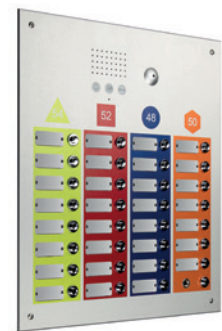

Aussensprechstellen Stations extérieures

Die Aussensprechstelle ist die Visitenkarte des Hauses – schlicht und unauffällig oder exklusiv als Blickfang. Mit einem breiten Standardprogramm und den Sonderanfertigungen gibt es für alle Eingänge und spezielle Kundenwünsche die optimale Lösung. Die Platten der Serie Classic (VTS für Video, ATS für Audio) werden nach Mass gefertigt um bestehende Aussparungen wieder abzudecken. Im Einklang mit der Architektur fertigen wir die Aussensprechstellen in den unterschiedlichsten Designs und Materialien, wie Aluminium, Edelstahl oder Messing. Zur Oberflächenbehandlung gehören eloxieren, verchromen, vergolden, schleifen, polieren, lackieren, pulverbeschichten und gravieren. Mit den passenden Einzelkomponenten lässt sich praktisch jede gewünschte Ausführung verwirklichen. Einzelteile sind auch separat erhältlich. Bestehende Platten oder Briefkasteneinheiten können somit nachgerüstet werden (z.B. Sprechsystem TCU4, Kamera-Einbaukit, Sonneriedrucker, Namensschilder etc.).

Video-Aussensprechstelle VTS1 mit Sondermass (1)

- Alu elox farblos, Platte 4 mm
- eingebaute Pinhole-Farbkamera
- mechanisch justierbar

Video-Aussensprechstelle VTS mit Sonderbehandlung (2)

- individuelle Beschriftung