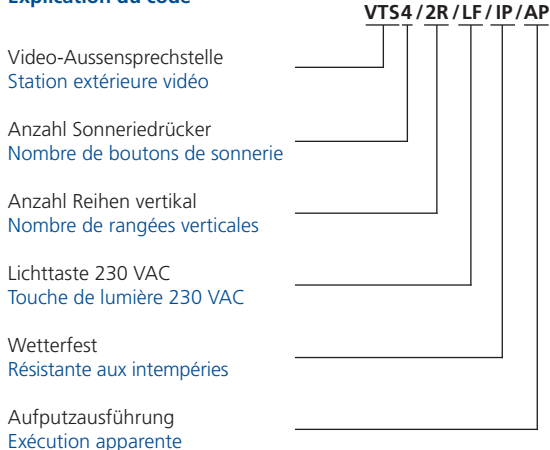

La ligne classique – les stations extérieures vidéo de la série VTS se marient aux styles d'architecture les plus divers grâce à leur design sobre et indémodable. Des nombreuses extras les rendent très polyvalentes, elles peuvent s'utiliser dans des bâtiments résidentiels et commerciaux de toute taille. La caméra vidéo est intégrée dans une boule pivotante. Elle est donc bien protégée et peut être orientée facilement vers la zone de détection. L'état de fonctionnement est signalé par voie optique et acoustique, conformément à la norme SIA500/LHand pour les constructions sans obstacles. Raccordement sur le TC:Bus.

# Systemübersicht

## Vue d'ensemble du système

Die gängigsten Sprechstellen Les stations les plus courantes				
Anzahl Drücker Nombre de boutons	ohne Lichttaste sans touche de lumière	Abmessungen BHT mm Dimensions l x h x p mm	mit Lichttaste avec touche de lumière	Abmessungen BHT mm Dimensions l x h x p mm
1	VTS1	130x245	VTS1/LF	130x305
	VTS1/AP	130x245x45	VTS1/LF/AP	130x305x45
2	VTS2/1R	130x275	VTS2/1R/LF	130x335
	VTS2/2R	175x185	VTS2/2R/LF	175x245
3	VTS3/1R	130x305	VTS3/1R/LF	130x365
4	VTS4/1R	130x335	VTS4/1R/LF	130x395
	VTS4/2R	175x215	VTS4/2R/LF	175x275
5	VTS5/1R	130x365	VTS5/1R/LF	130x425
6	VTS6/1R	130x395	VTS6/1R/LF	130x455
	VTS6/2R	175x245	VTS6/2R/LF	175x305
7	VTS7/1R	130x425	VTS7/1R/LF	130x485
8	VTS8/1R	130x455	VTS8/1R/LF	130x515
	VTS8/2R	175x275	VTS8/2R/LF	175x335
9	VTS9/1R	130x485	VTS9/1R/LF	130x545
	VTS9/3R	265x245	VTS9/3R/LF	265x305
10	VTS10/1R	130x515	VTS10/1R/LF	130x575
	VTS10/2R	175x305	VTS10/2R/LF	175x365

### Code-Erklärung Explication du code

Zustandsanzeige  
Affichage d'état

Namensschild NS2 mit Sonneriedrücker SD/Cr  
Plaquette d'identité NS2 avec bouton de sonnerie

Lichttaste  
Touche de lumière

wetterfester Sonneriedrücker (IP)  
Bouton de sonnerie résistant aux intempéries (IP)