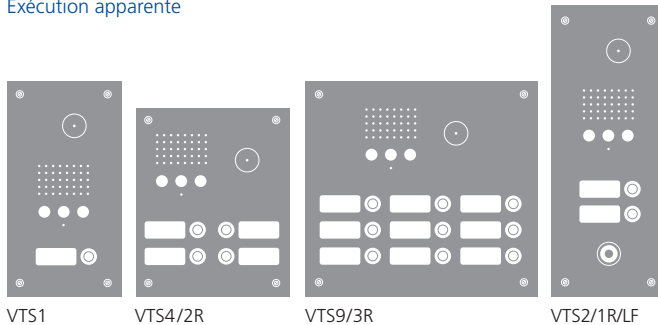

Systemübersicht

Vue d'ensemble du système

Die gängigsten Sprechstellen Les stations les plus courantes				
Anzahl Drücker Nombre de boutons	ohne Lichttaste sans touche de lumière	Abmessungen BHT mm Dimensions l x h x p mm	mit Lichttaste avec touche de lumière	Abmessungen BHT mm Dimensions l x h x p mm
1	VTS1	130x245	VTS1/LF	130x305
	VTS1/AP	130x245x45	VTS1/LF/AP	130x305x45
2	VTS2/1R	130x275	VTS2/1R/LF	130x335
	VTS2/2R	175x185	VTS2/2R/LF	175x245
3	VTS3/1R	130x305	VTS3/1R/LF	130x365
4	VTS4/1R	130x335	VTS4/1R/LF	130x395
	VTS4/2R	175x215	VTS4/2R/LF	175x275
5	VTS5/1R	130x365	VTS5/1R/LF	130x425
6	VTS6/1R	130x395	VTS6/1R/LF	130x455
	VTS6/2R	175x245	VTS6/2R/LF	175x305
7	VTS7/1R	130x425	VTS7/1R/LF	130x485
8	VTS8/1R	130x455	VTS8/1R/LF	130x515
	VTS8/2R	175x275	VTS8/2R/LF	175x335
9	VTS9/1R	130x485	VTS9/1R/LF	130x545
	VTS9/3R	265x245	VTS9/3R/LF	265x305
10	VTS10/1R	130x515	VTS10/1R/LF	130x575
	VTS10/2R	175x305	VTS10/2R/LF	175x365

Einlasskasten im Lieferumfang nicht enthalten – bitte separat bestellen
Boîtier d'encastrement non compris – à commander séparément

Code-Erklärung Explication du code

Grundausrüstung

- Frontplatte 4mm Aluminium mit Perforation
- Ausführung Unterputz oder Aufputz
- Sonneriedrücker verchromt (SD/Cr)
- Namensschilder Alu farblos elox (NS2)
- Sprechsystem TCU4 mit ausgezeichneter Sprachqualität, auch für lärmige Eingänge
- Pinhole-Kugelkamera, 700 TVL, 0.1 Lux, Bildwinkel H 65°, manuell justierbar
- Zustandsanzeige nach SIA500/BehiG (Hinderisfreie Bauten) für: Türruf (Klang + Anzeige rot), Sprechen (Sprache + Anzeige grün), Türöffner (Summer + Anzeige blau).

Weitere Komponenten

- Lichttaste 230 VAC, blau beleuchtet
- wetterfeste Sonneriedrücker
- Codetastatur CL12 (Codelock)
- Fingerprintleser (eKey)
- Badgeleser (tKey)
- Einbau eines bauseitigen Schüsselschalters
- Einbau eines bauseitigen Bewegungsmelders
- Wetterschutzdach

Sonderausführungen

Individuelle Ausführungen mit verschiedensten Materialien, Oberflächenbehandlungen und Spezialabmessungen fertigen wir nach Wunsch. Besuchen Sie unsere Galerie mit realisierten Kundenlösungen unter: www.kochag.ch

Weitere Informationen im Haupt-Prospekt «Türsprechanlage TC:Bus».

Beratung durch René Koch AG.
Verkauf über den Elektroinstallateur.
Technische Änderungen vorbehalten.

Équipement de base

- Plaque frontale 4 mm aluminium avec perforation
- Exécution encastrée ou apparente
- Boutons de sonnerie chromés (SD/Cr)
- Plaquettes d'identité en alu éloxé incolore (NS2)
- Système de communication TCU4 avec excellente qualité vocale même pour les entrées bruyantes
- Caméra boule Pinhole, 700 TVL, 0.1 lux, angle d'image H 65°, orientable manuellement
- Affichage d'état selon SIA500/LHand (constructions sans obstacles) pour: appel de porte (son + voyant rouge), communication (voix + voyant vert), ouverture (ronfleur + voyant bleu)

Autres composants

- Touche de lumière 230 VAC, éclairée en bleu
- Boutons de sonnerie résistants aux intempéries
- Clavier à code CL12 (Codelock)
- Lecteur d'empreintes digitales (eKey)
- Lecteur de badges (tKey)
- Montage d'un interrupteur à clé (fourni par vos soins)
- Montage d'un détecteur de mouvement (fourni par vos soins)
- Toit de protection

Exécutions spéciales

Nous réalisons sur demande des exécutions personnalisées avec des matériaux, finitions et dimensions spéciales très divers.

Visitez notre galerie pour voir les applications réalisées sur: www.kochag.ch

Pour plus d'informations, consultez le prospectus principal «Interphone TC:Bus».

Conseils par René Koch SA.
Vente par l'installateur électricien.
Sous réserve de modifications techniques.

René Koch AG
Seestrasse 241
8804 Au/Wädenswil
044 782 6000
info@kochag.ch
www.kochag.ch