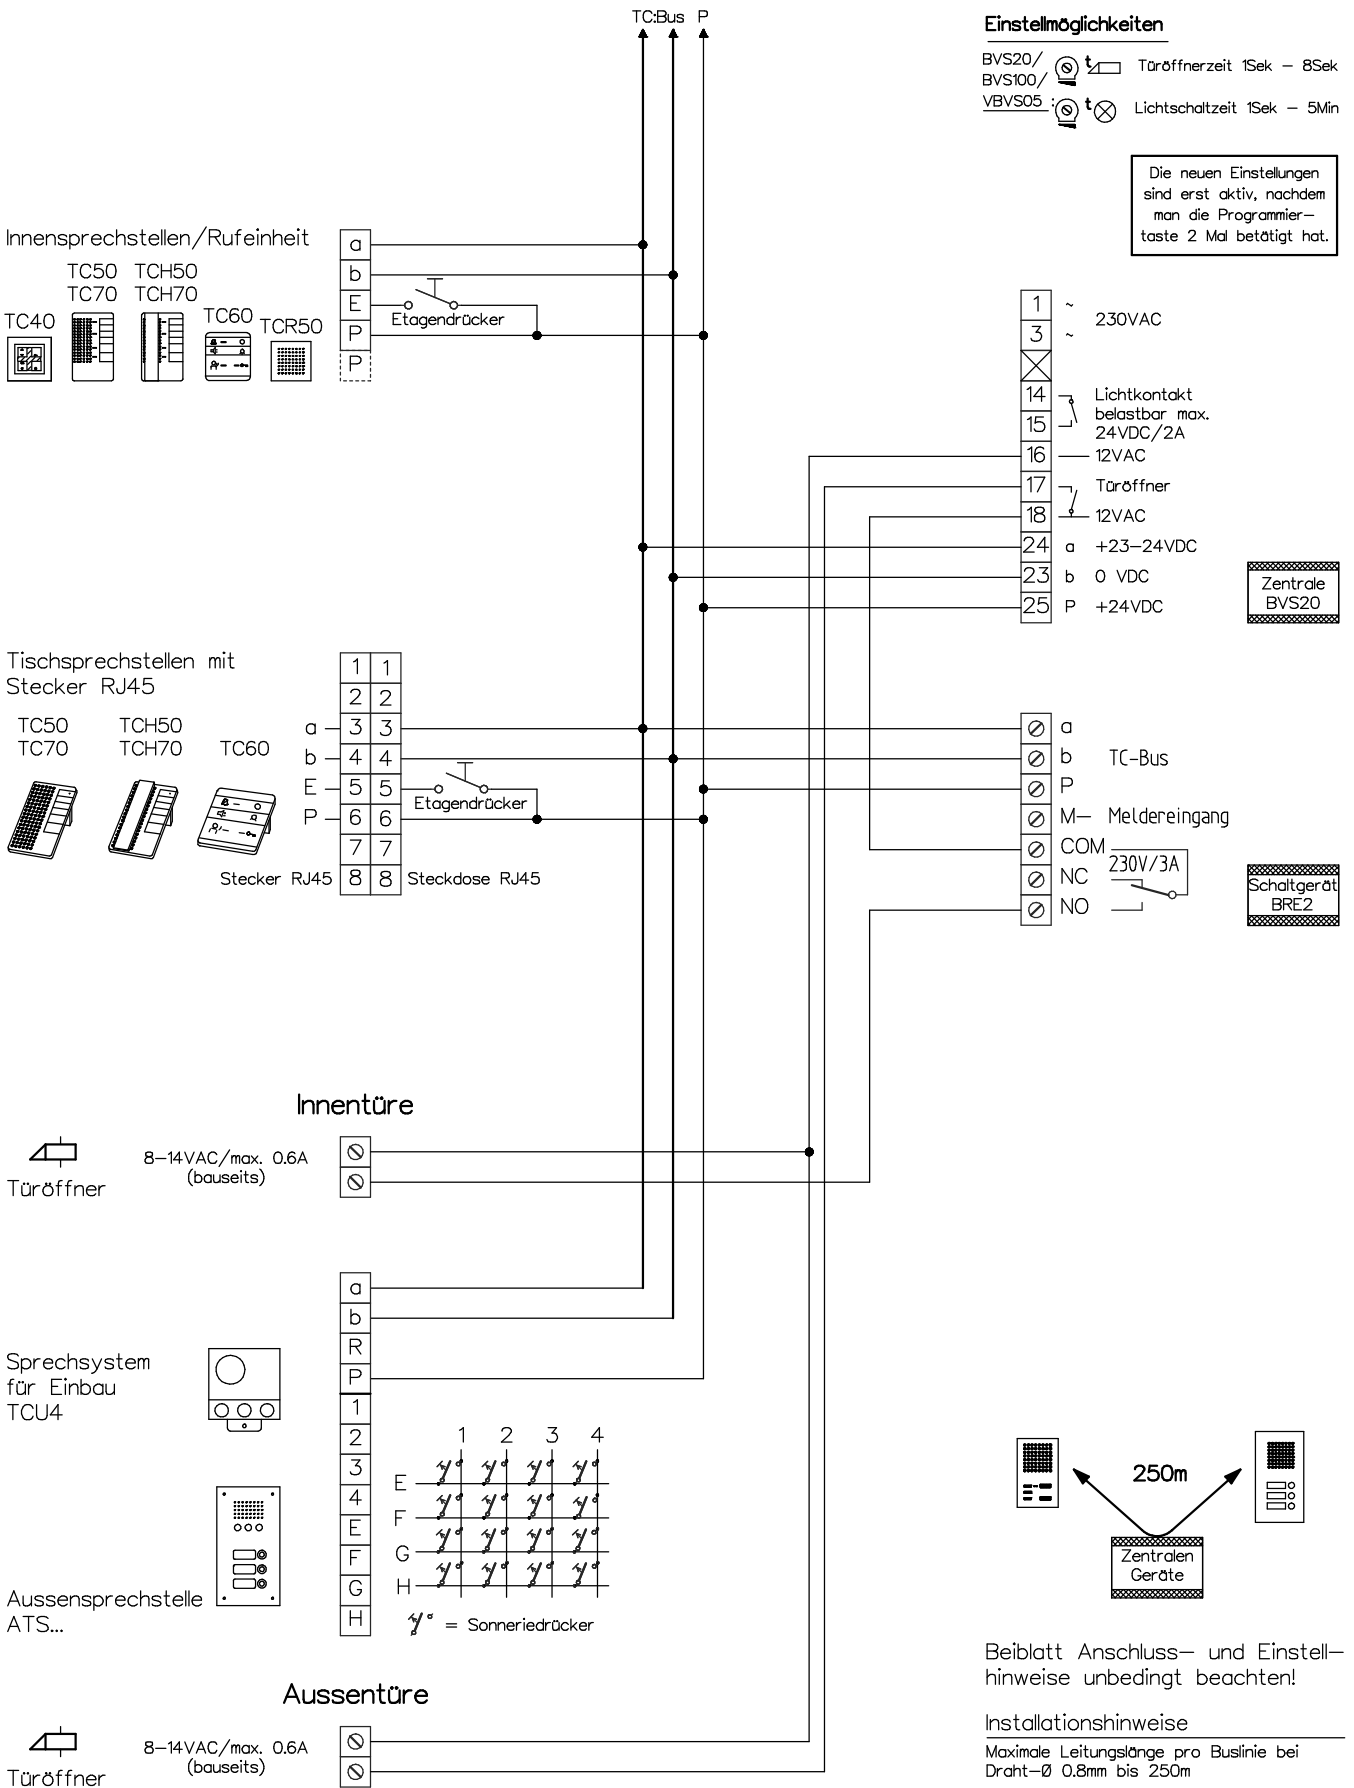

Türsprechanlage TC:Bus für 1 Eingang

Beiblatt Anschluss- und Einstellhinweise unbedingt beachten!

Installationshinweise
 Maximale Leitungslänge pro Buslinie bei Draht-Ø 0.8mm bis 250m

Kunde			
Kom.		Vg.	
Index	F	CAD	01292/132
Schema	TC204/Schleuse		
Gez.	20.02.19 CN	Geänd.	
Geänd.		Geänd.	
Blatt	1/1		