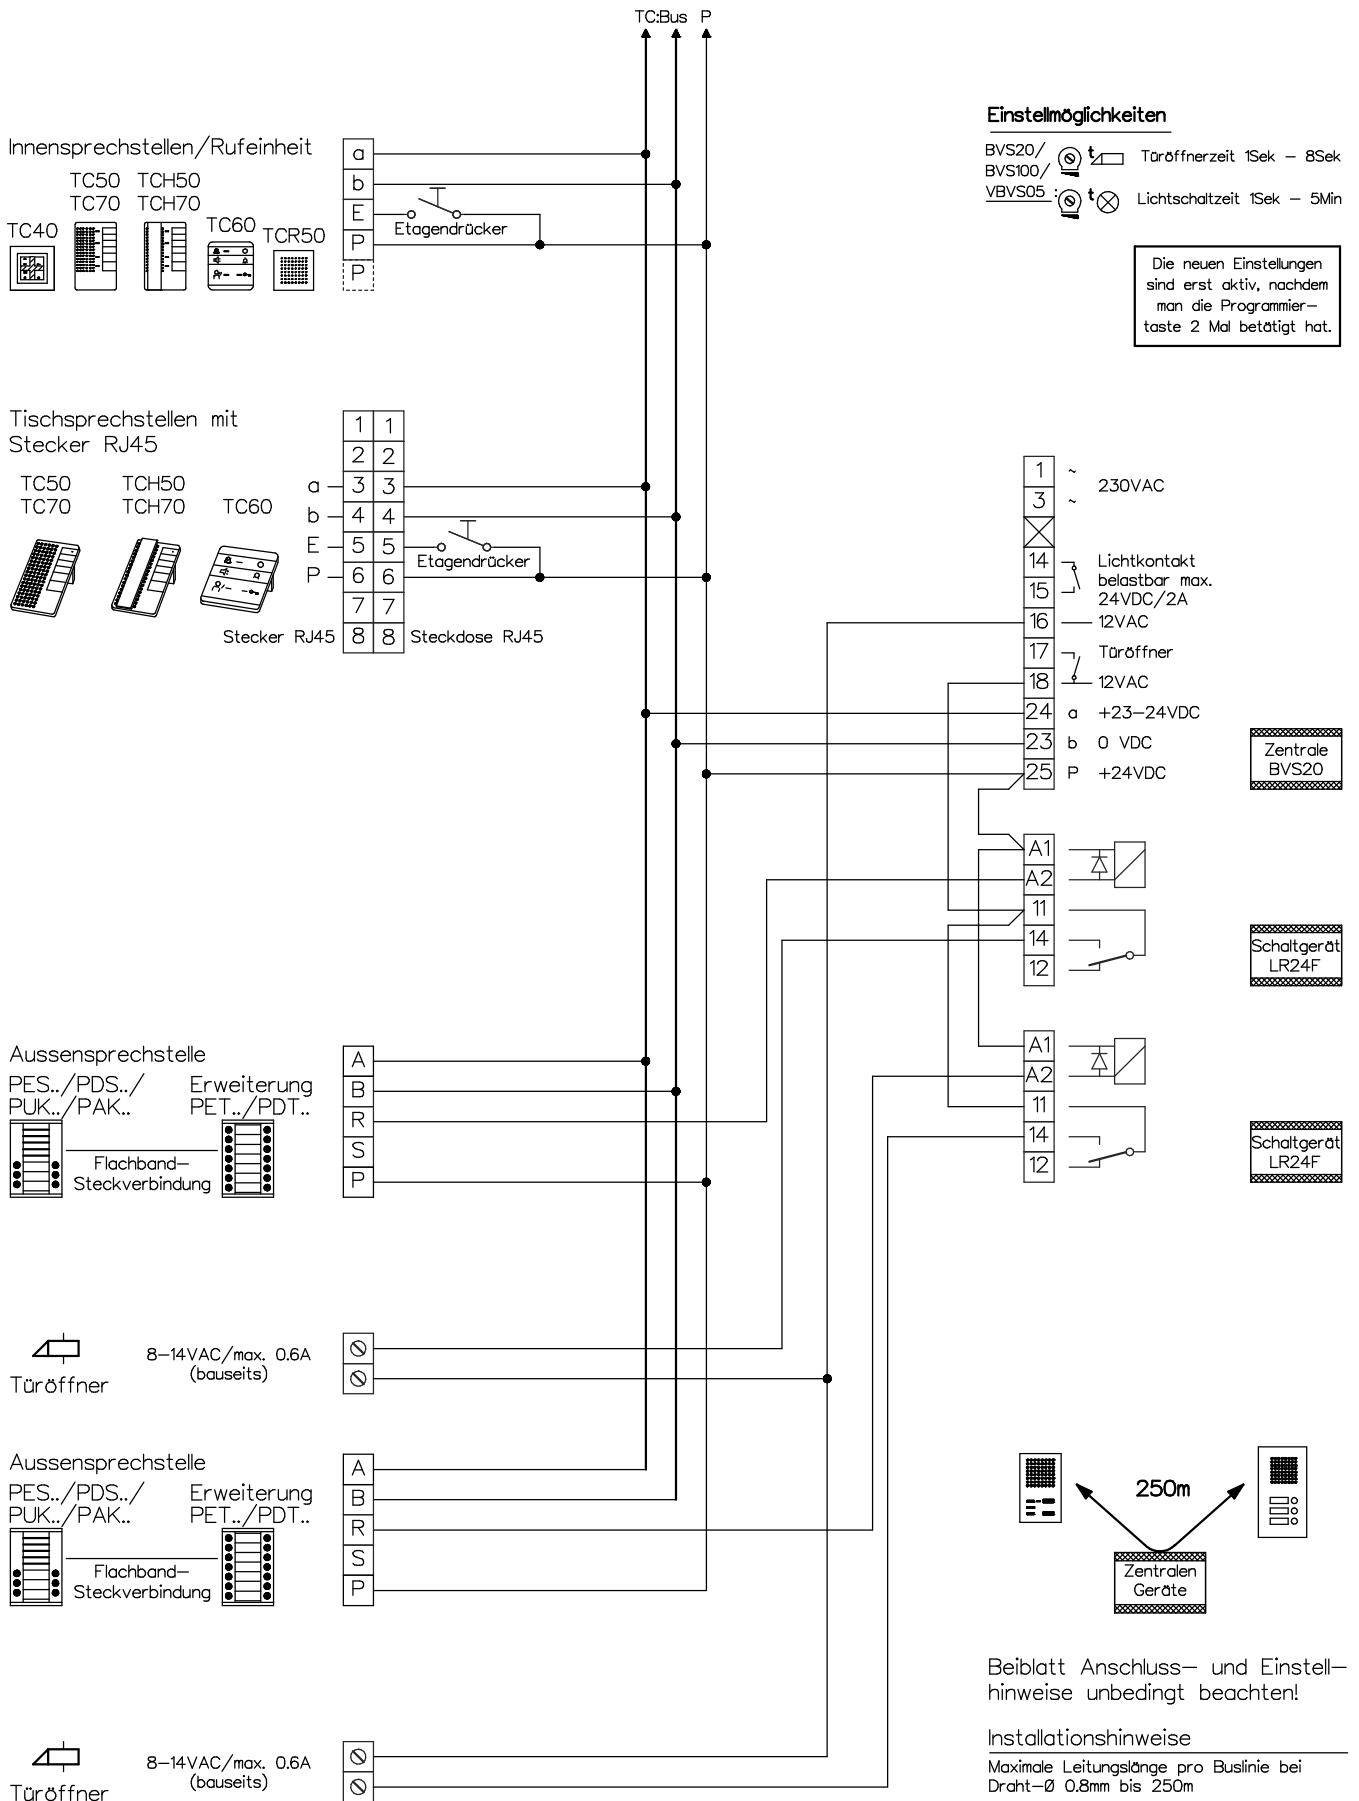

# Türsprechanlage TC:Bus für 2 Eingänge

Beiblatt Anschluss- und Einstellhinweise unbedingt beachten!

## Installationshinweise

Maximale Leitungslänge pro Buslinie bei Draht-Ø 0.8mm bis 250m

René Koch AG  
 Seestrasse 241, 8804 Au/Wädenswil  
 044 782 6000  
 www.kochag.ch, info@kochag.ch

ISO 9001

Kunde		Kom.		Vg.	
Index	F	CAD	01292/004	Schema	TC204/TU2/PES
Gez.	20.02.19 CN	Geänd.		Geänd.	Blatt 1/1