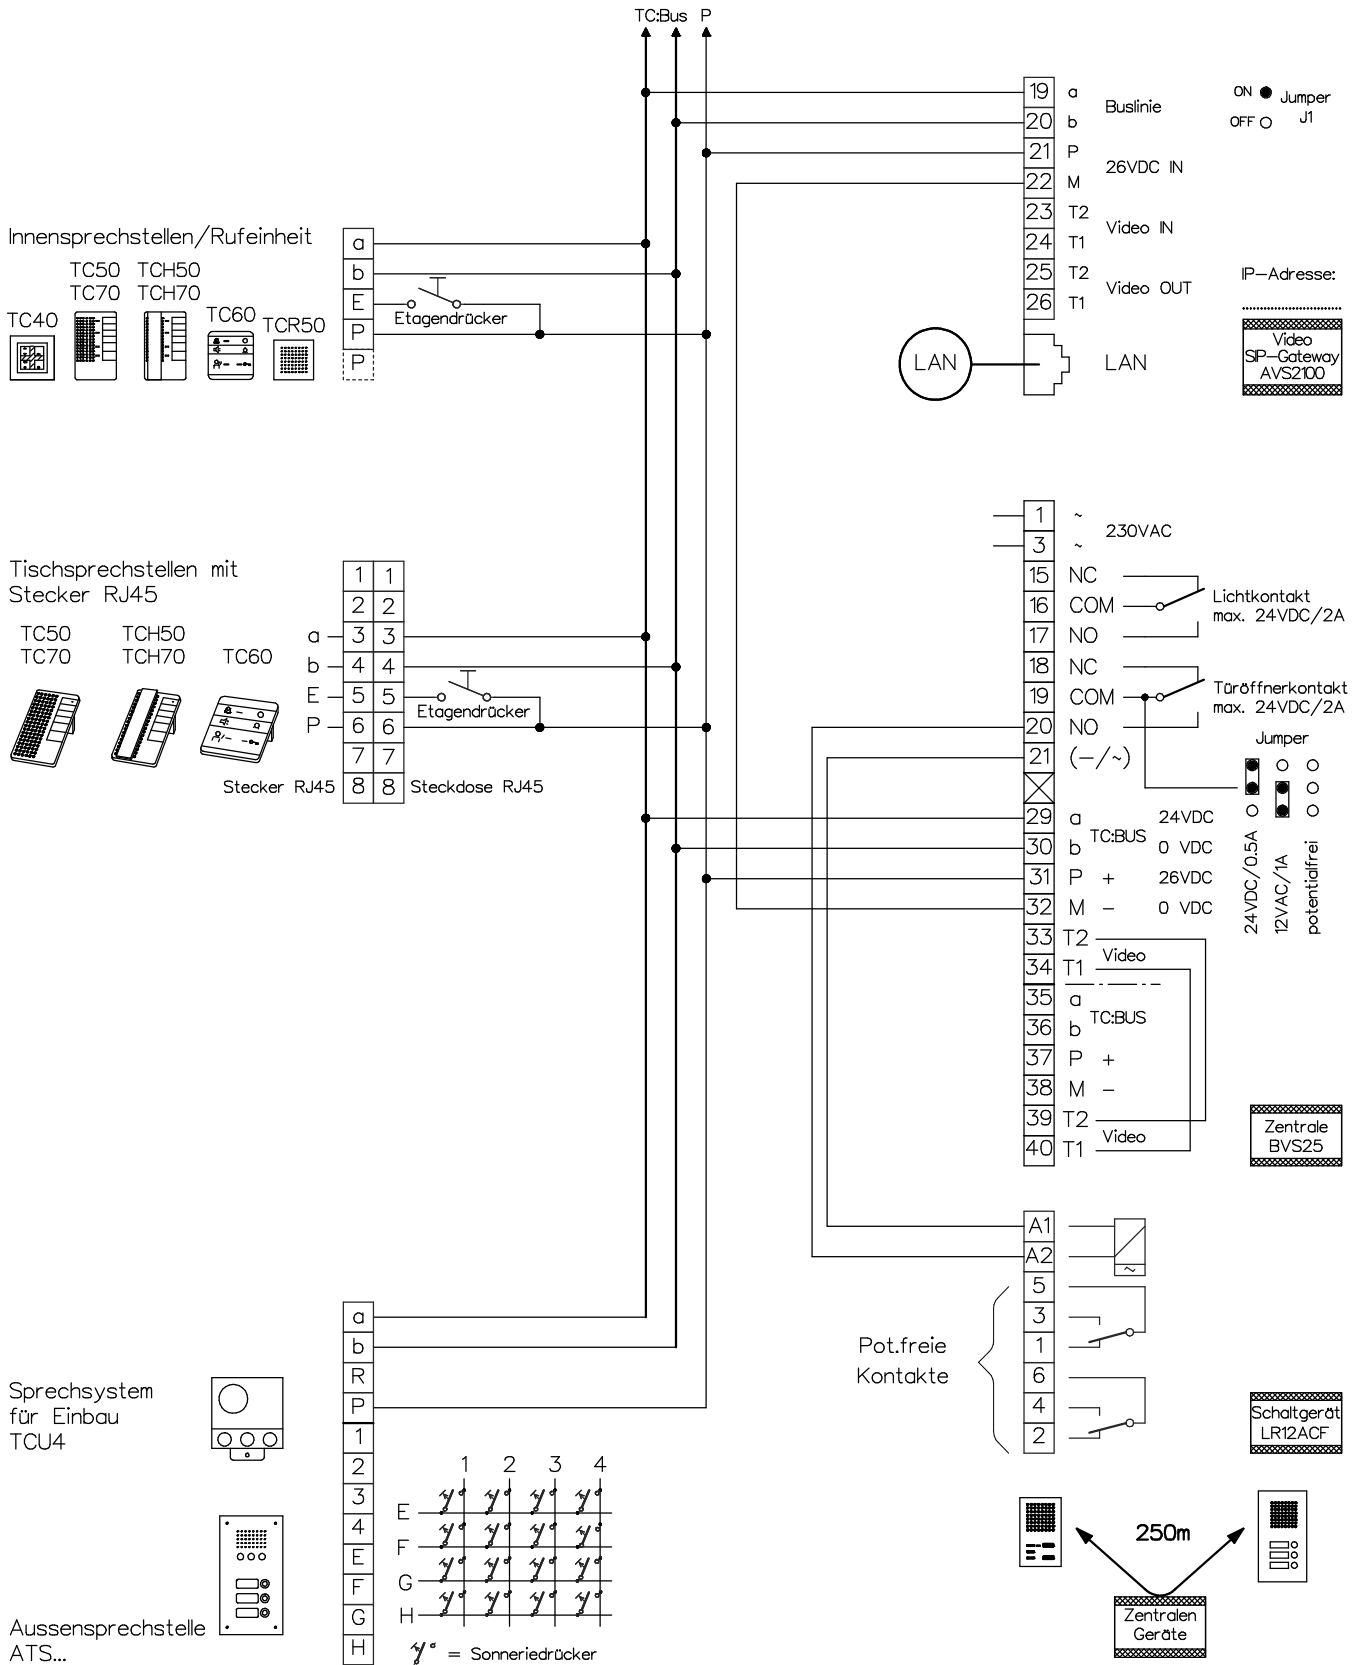

# Türsprechanlage TC:Bus für 1 Eingang mit Anbindung an ein IP-Netzwerk

Beiblatt Anschluss- und Einstellhinweise unbedingt beachten!

## Installationshinweise

Maximale Leitungslänge pro Buslinie bei Draht-Ø 0.8mm bis 250m

René Koch AG  
 Seestrasse 241, 8804 Au/Wädenswil  
 044 782 6000  
 www.kochag.ch, info@kochag.ch

ISO 9001

Kunde		Kom.		Vg.	
Index	F	CAD	01286/098	Schema	TC254/AV2100/LR12ACF
Gez.	21.12.21 CN	Geänd.		Geänd.	Blatt 1/1