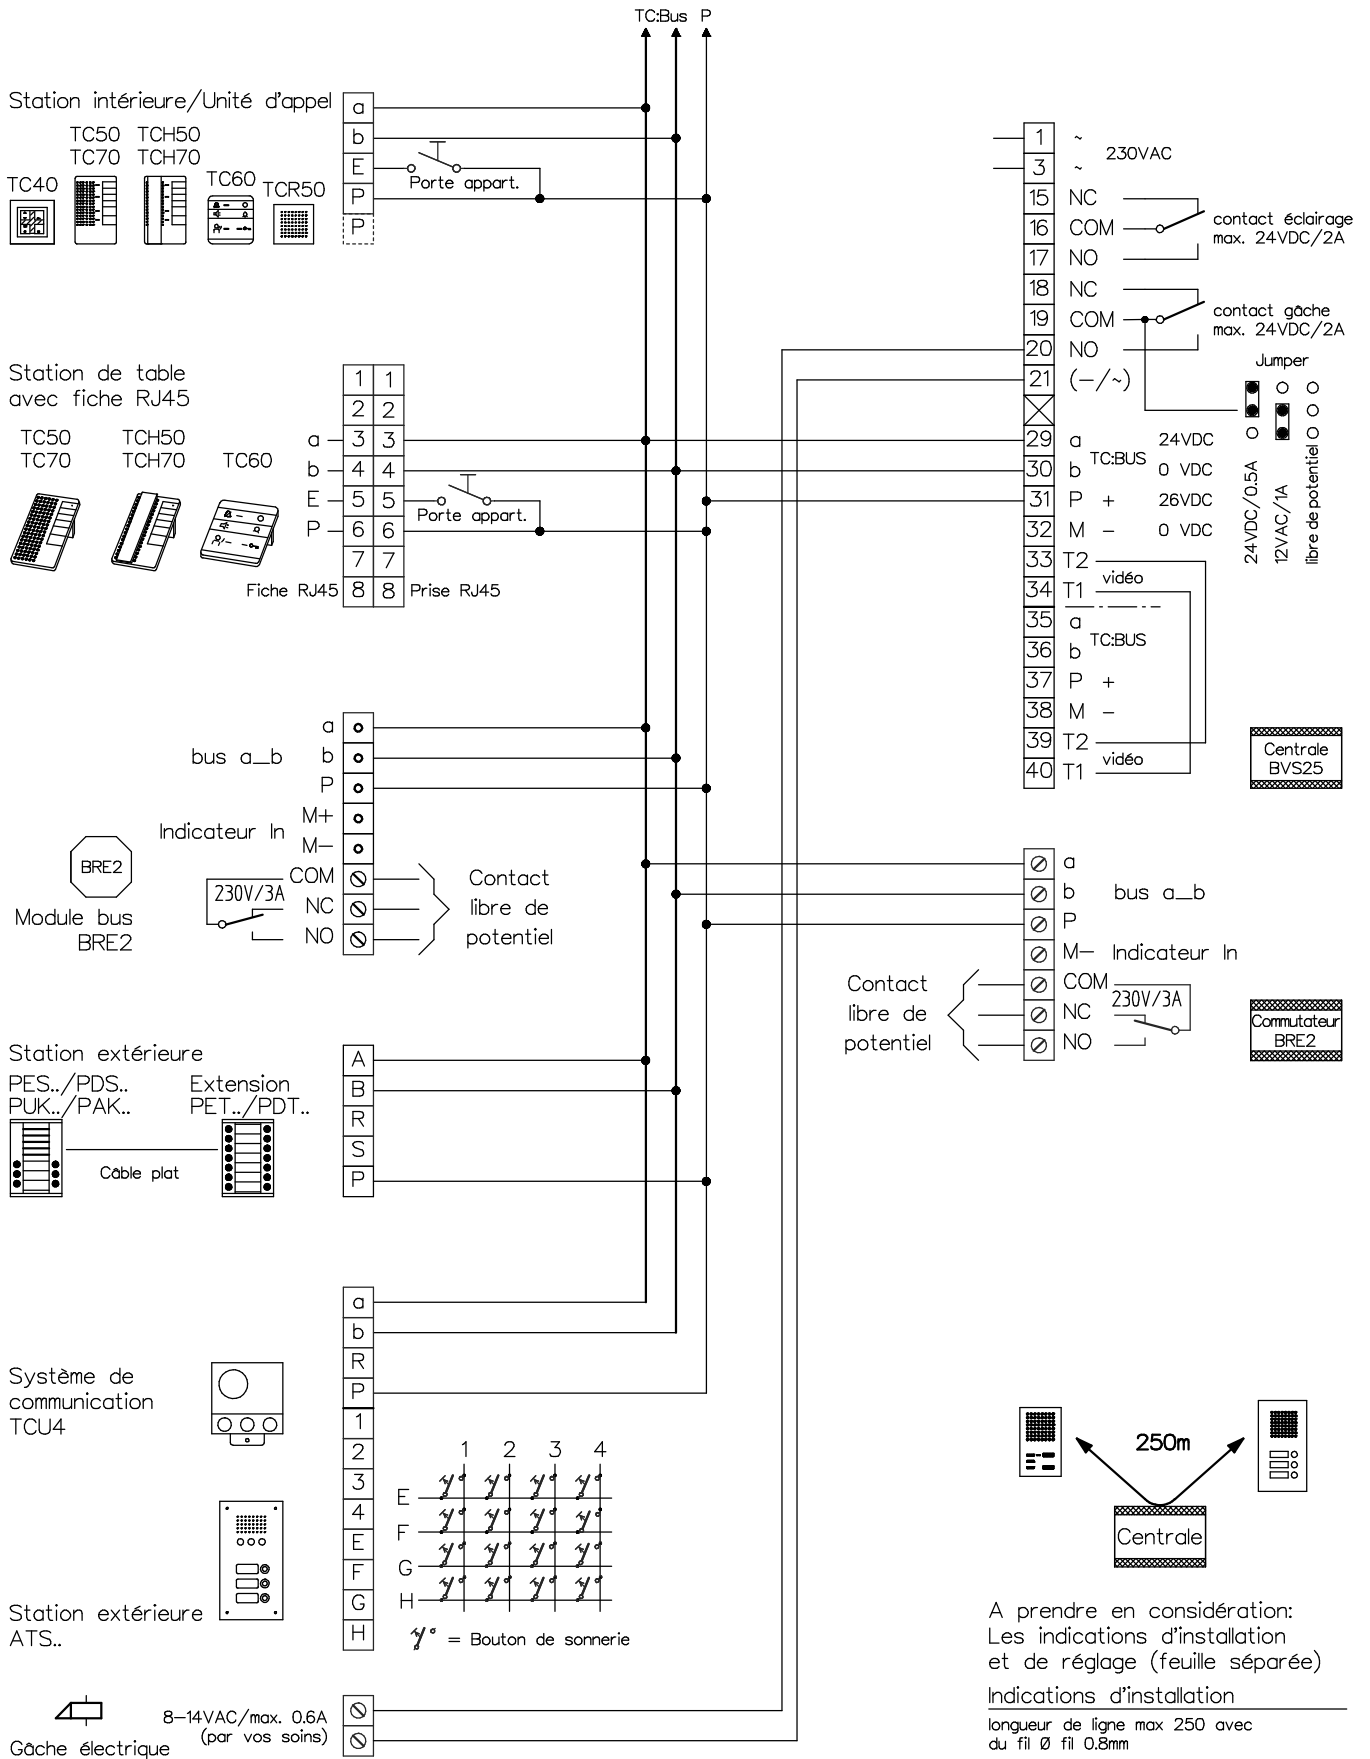

Interphone-portier TC:Bus pour 1 entrée

A prendre en considération:
 Les indications d'installation
 et de réglage (feuille séparée)
Indications d'installation
 longueur de ligne max 250 avec
 du fil Ø fil 0,8mm

Schéma TC254/BRE f

Gez. 21.12.21 CN

Geänd. 12.01.24 CN

Geänd.

Blatt 1/1