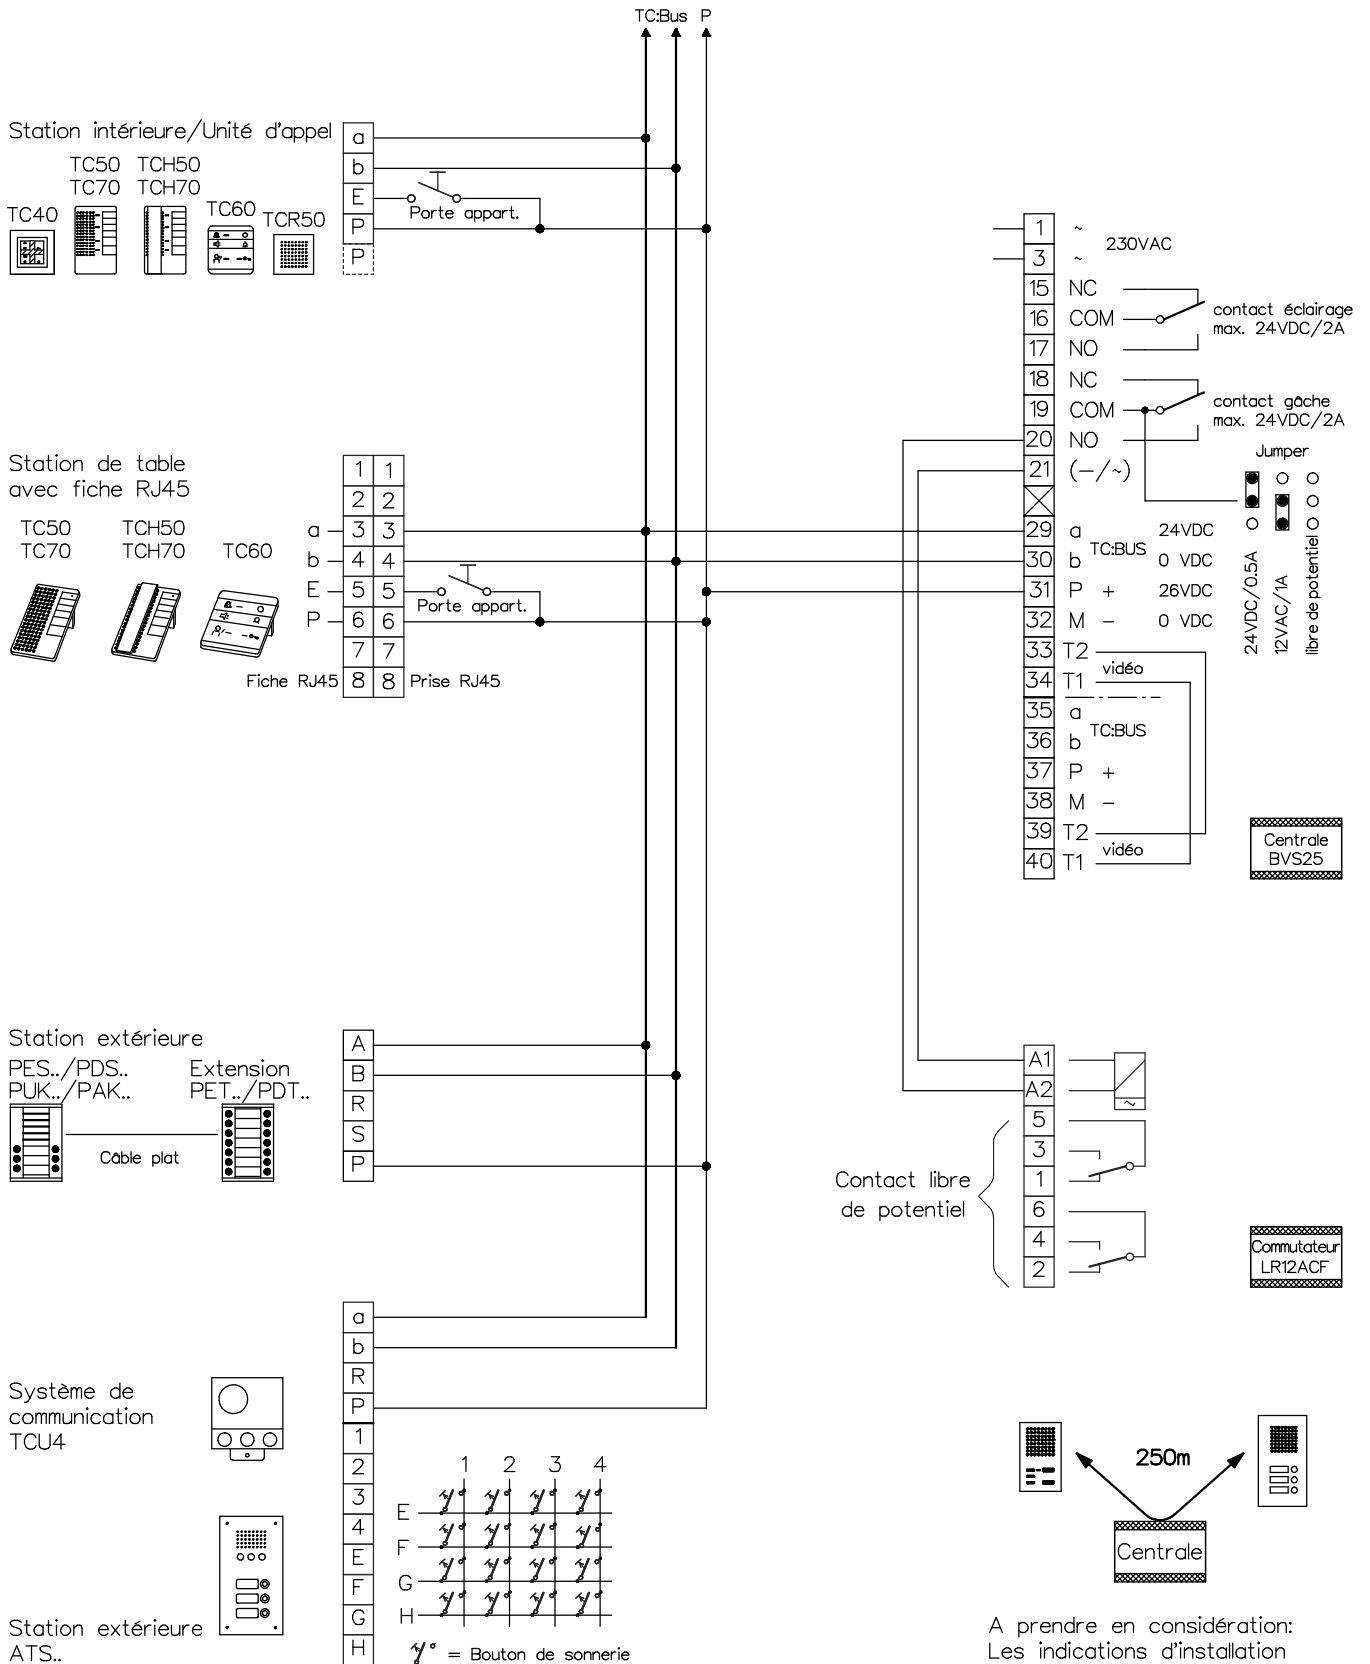

Interphone-portier TC:Bus pour 1 entrée

A prendre en considération:
 Les indications d'installation
 et de réglage (feuille séparée)

Indications d'installation

longueur de ligne max 250 avec
 du fil Ø fil 0,8mm

Schéma TC254/LR12ACF f

Gez. 21.12.21 CN

Geänd.

Geänd.

Blatt 1/1