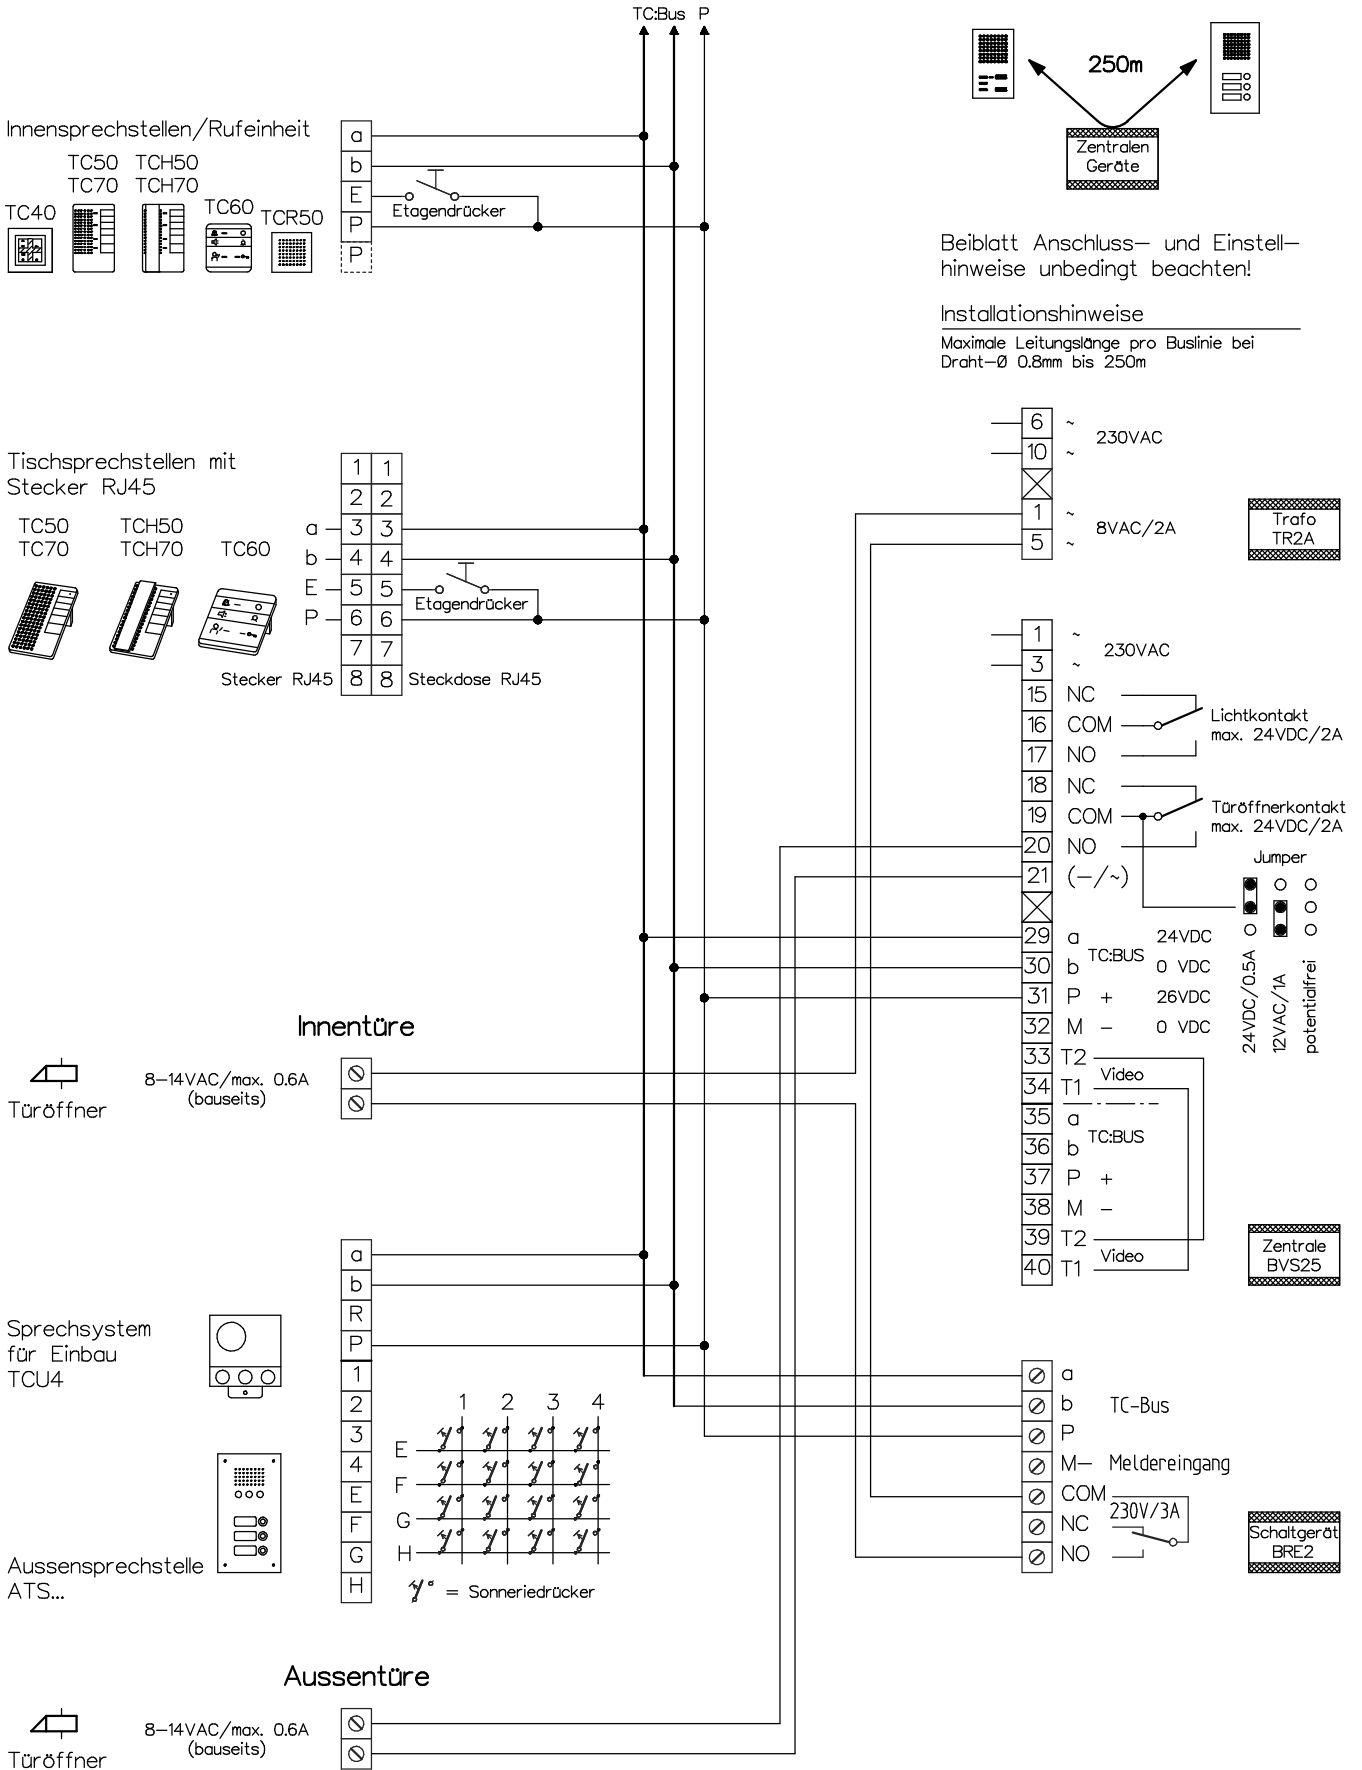

# Türsprechanlage TC:Bus für 1 Eingang

**KO(H)**

René Koch AG  
 Seestrasse 241, 8804 Au/Wädenswil  
 044 782 6000  
 www.kochag.ch, info@kochag.ch

ISO 9001

Kunde			
Kom.		Vg.	
Index F	CAD 01310/132	Schema TC254/Schleuse	
Gez. 21.12.21 CN	Geänd. 12.01.24 CN	Geänd.	Blatt 1/1