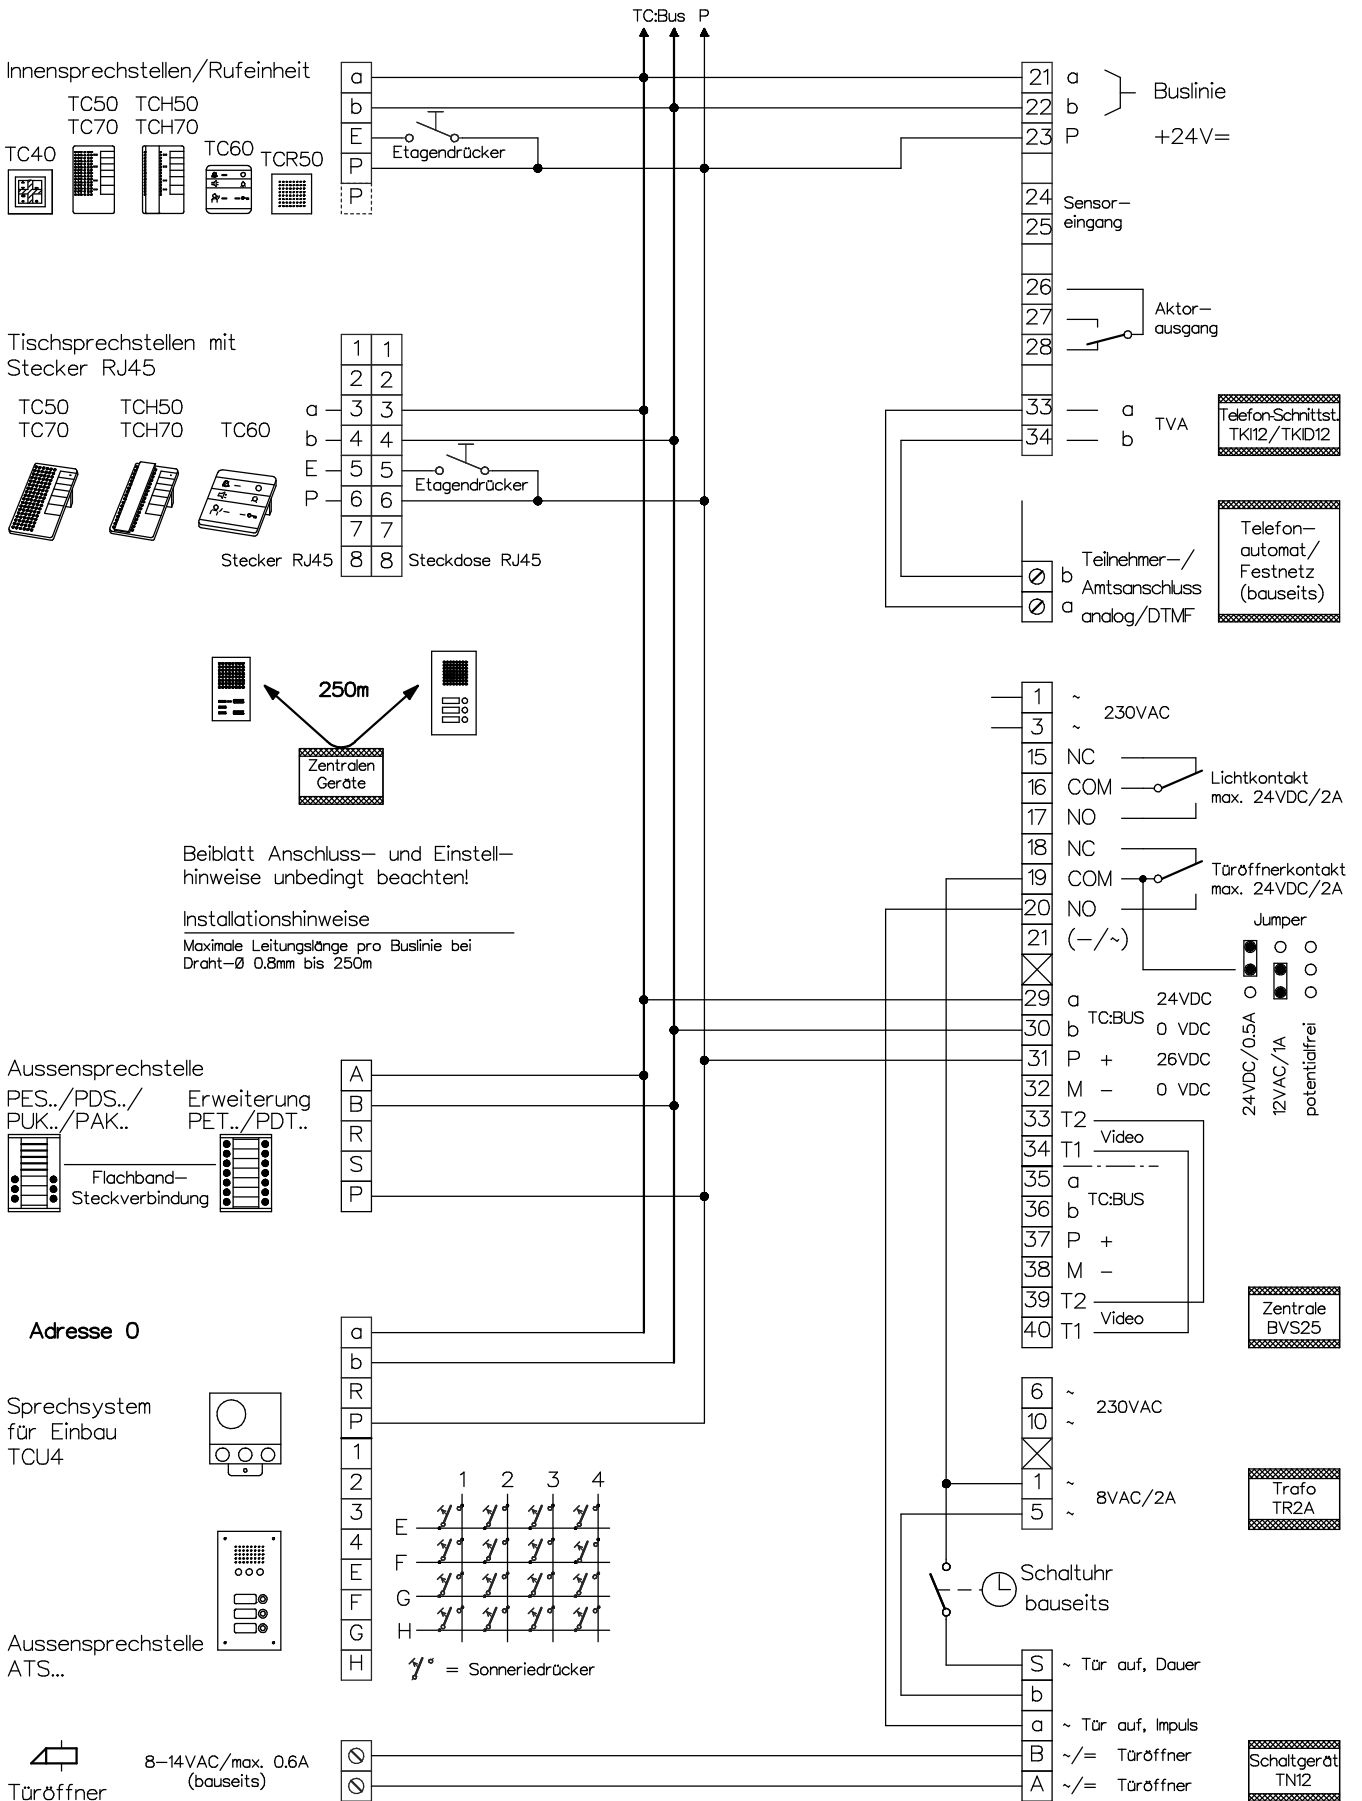

# Türsprechanlage TC:Bus für 1 Eingang mit Teilnehmervermittlungsanlage

Beiblatt Anschluss- und Einstellhinweise unbedingt beachten!

### Installationshinweise

Maximale Leitungslänge pro Buslinie bei Draht-Ø 0,8mm bis 250m

René Koch AG  
 Seestrasse 241, 8804 Au/Wädenswil  
 044 782 6000  
 www.kochag.ch, info@kochag.ch

ISO 9001

Kunde		Kom.		Vg.	
Index	F	CAD	01310/104	Schema	TC254/TK112/TN
Gez.	21.12.21 CN	Geänd.		Geänd.	Blatt 1/1