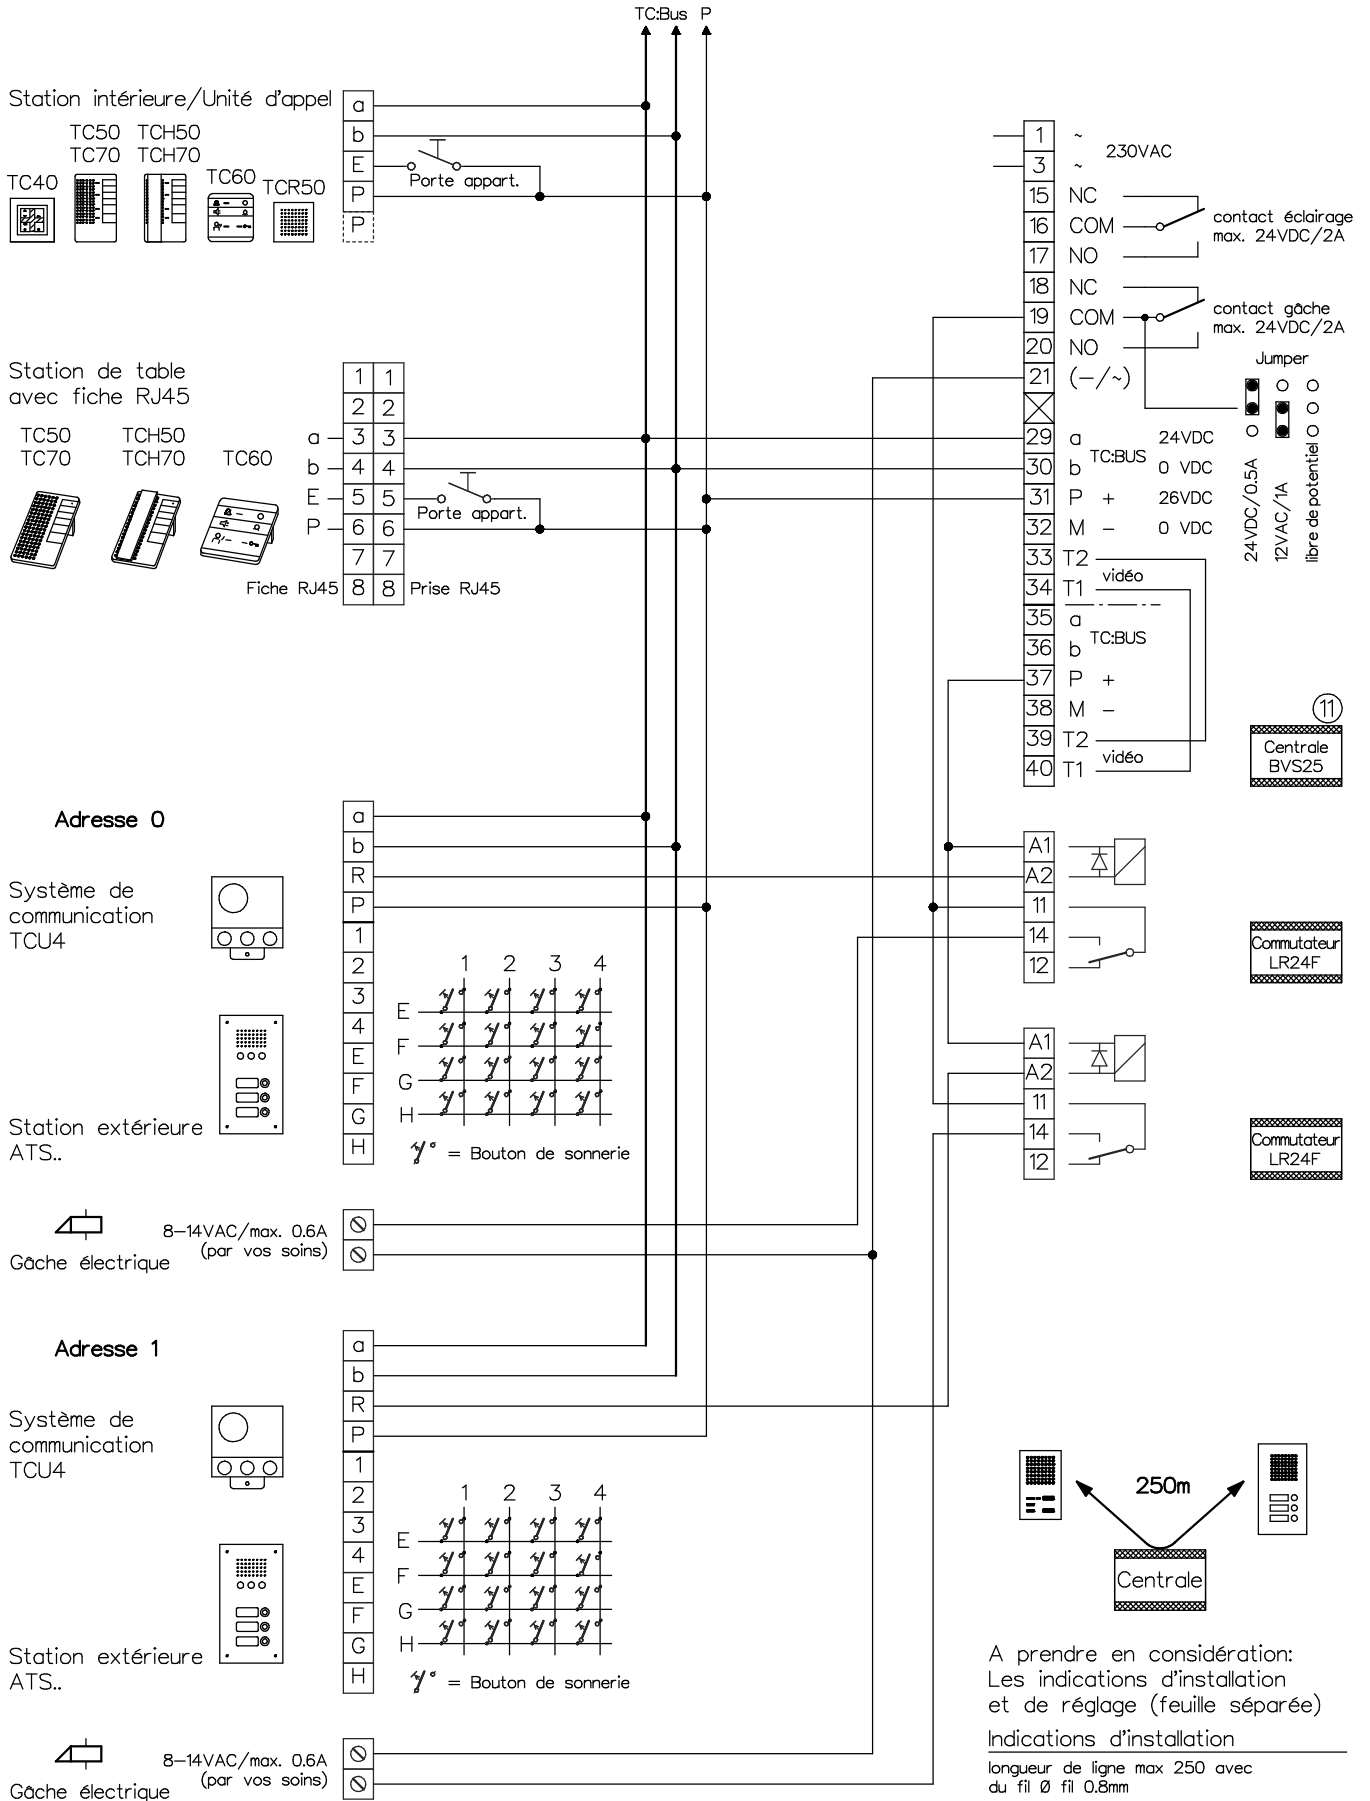

Interphone-portier TC:Bus pour 2 entrées avec Centrale téléphonique

René Koch AG
 Seestrasse 241, 8804 Au/Wädenswil
 044 782 6000
 www.kochag.ch, info@kochag.ch

ISO 9001

Client		Réf		Vg.	
Index	F	CAD	01310/098	Schéma	TC254/TU2/TKI12 f
Gez.	21.12.21 CN	Geänd.		Geänd.	
				Blatt 1/2	

Interphone-portier TC:Bus pour 2 entrées avec Centrale téléphonique

A prendre en considération:
 Les indications d'installation
 et de réglage (feuille séparée)
 Indications d'installation
 longueur de ligne max 250 avec
 du fil Ø fil 0,8mm