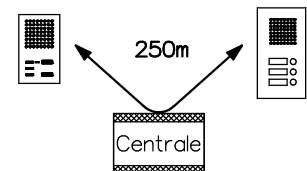

Interphone-portier TC:Bus pour 2 entrées avec Centrale téléphonique

A prendre en considération:
 Les indications d'installation
 et de réglage (feuille séparée)
 Indications d'installation
 longueur de ligne max 250 avec
 du fil Ø fil 0,8mm