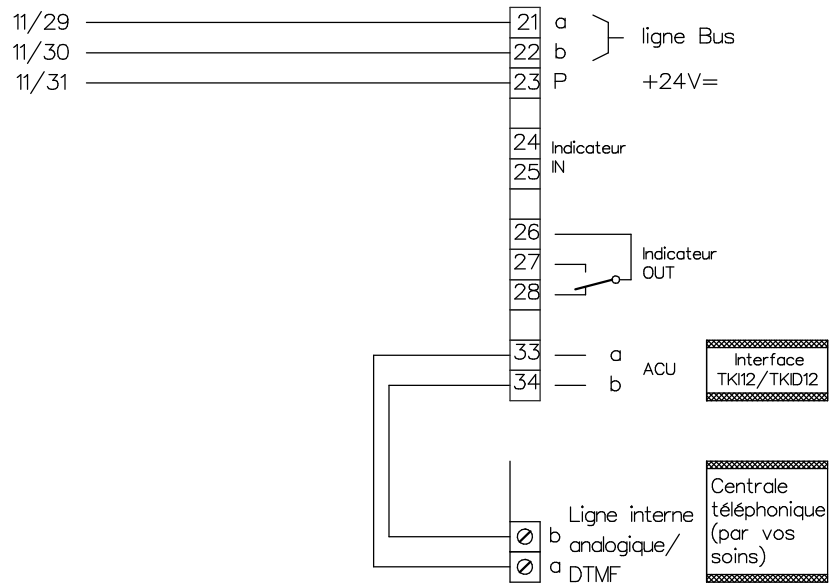

Interphone-portier TC:Bus pour 2 entrées avec Centrale téléphonique

René Koch AG
 Seestrasse 241, 8804 Au/Wädenswil
 044 782 6000
 www.kochag.ch, info@kochag.ch

ISO 9001

Client		Réf		Vg.	
Index	F	CAD	01310/098	Schéma	TC254/TU2/TKI12 f
Gez.	21.12.21 CN	Geänd.		Geänd.	
				Blatt 1/2	

Interphone-portier TC:Bus pour 2 entrées avec Centrale téléphonique

A prendre en considération:
 Les indications d'installation
 et de réglage (feuille séparée)
 Indications d'installation
 longueur de ligne max 250 avec
 du fil Ø fil 0,8mm