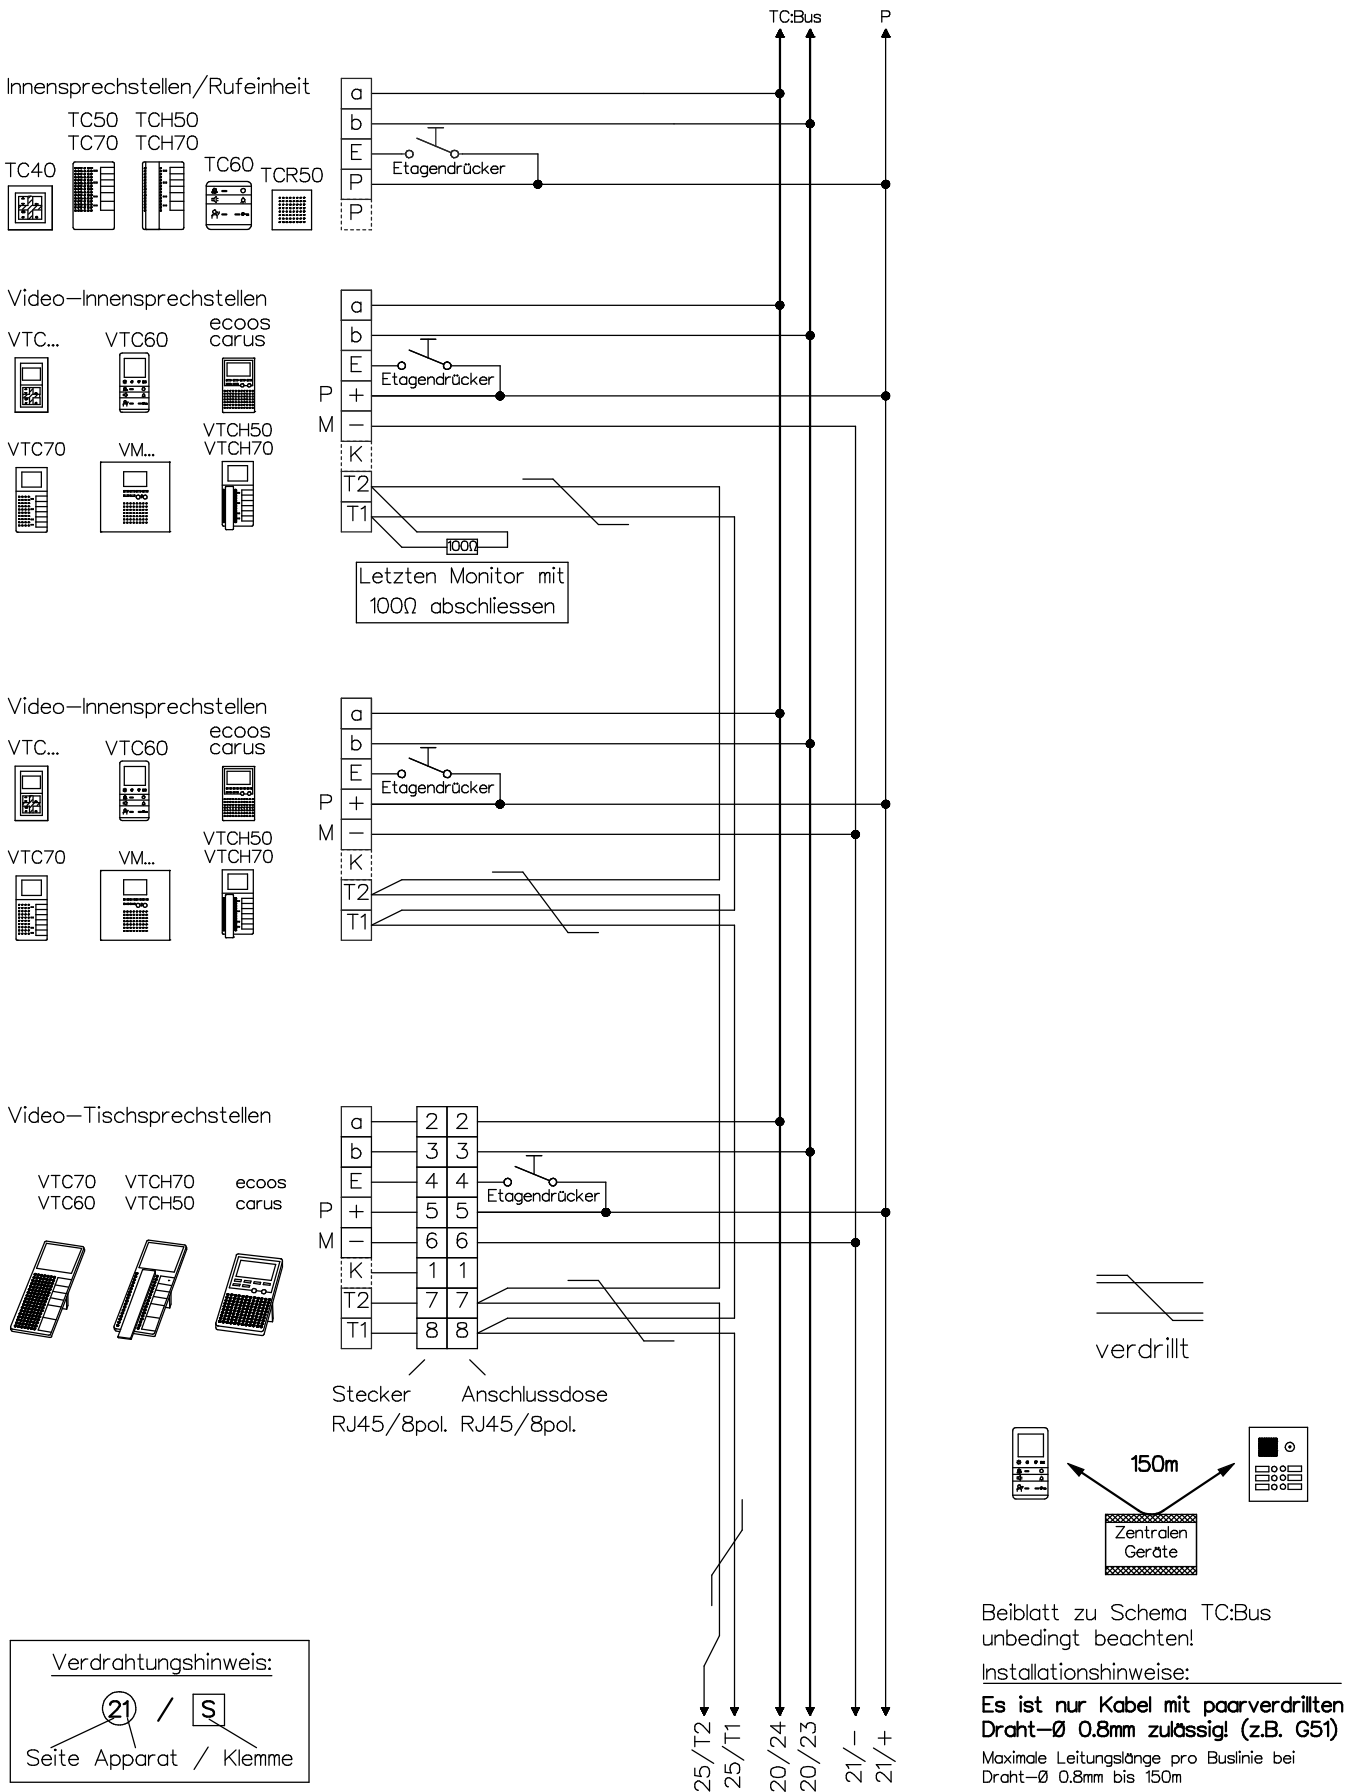

Video-Türsprechanlage TC:Bus für 2 Eingänge mit einer Kamera

Kunde				
Kom.			Vg.	
Index	F	CAD	01297/166	Schema TCV204/21
Gez.	20.02.19 CN	Geänd.	Geänd.	Blatt 1/2

Video-Türsprechanlage TC:Bus für 2 Eingänge mit einer Kamera

Einstellmöglichkeiten

BVS20/
BVS100/ Türoffnerzeit 1Sek - 8Sek
VBVS05: Lichtschaltzeit 1Sek - 5Min

Die neuen Einstellungen sind erst aktiv, nachdem man die Programmier-taste 2 Mal betätigt hat.

25

Adresse 0

Sprechsystem für Einbau TCU4

Kugel-Einbaukamera EBKF 2DVS

Video-Aussensprechstelle VTS..

8-14VAC/max. 0.6A (bauseits)

Türoffner

Adresse 33

Sprechsystem für Einbau TCU4

Aussensprechstelle ATS...

8-14VAC/max. 0.6A (bauseits)

Türoffner

Beiblatt zu Schema TC:Bus unbedingt beachten!

Installationshinweise:

Es ist nur Kabel mit paarverdrillten Draht-Ø 0.8mm zulässig! (z.B. G51)

Maximale Leitungslänge pro Buslinie bei Draht-Ø 0.8mm bis 150m