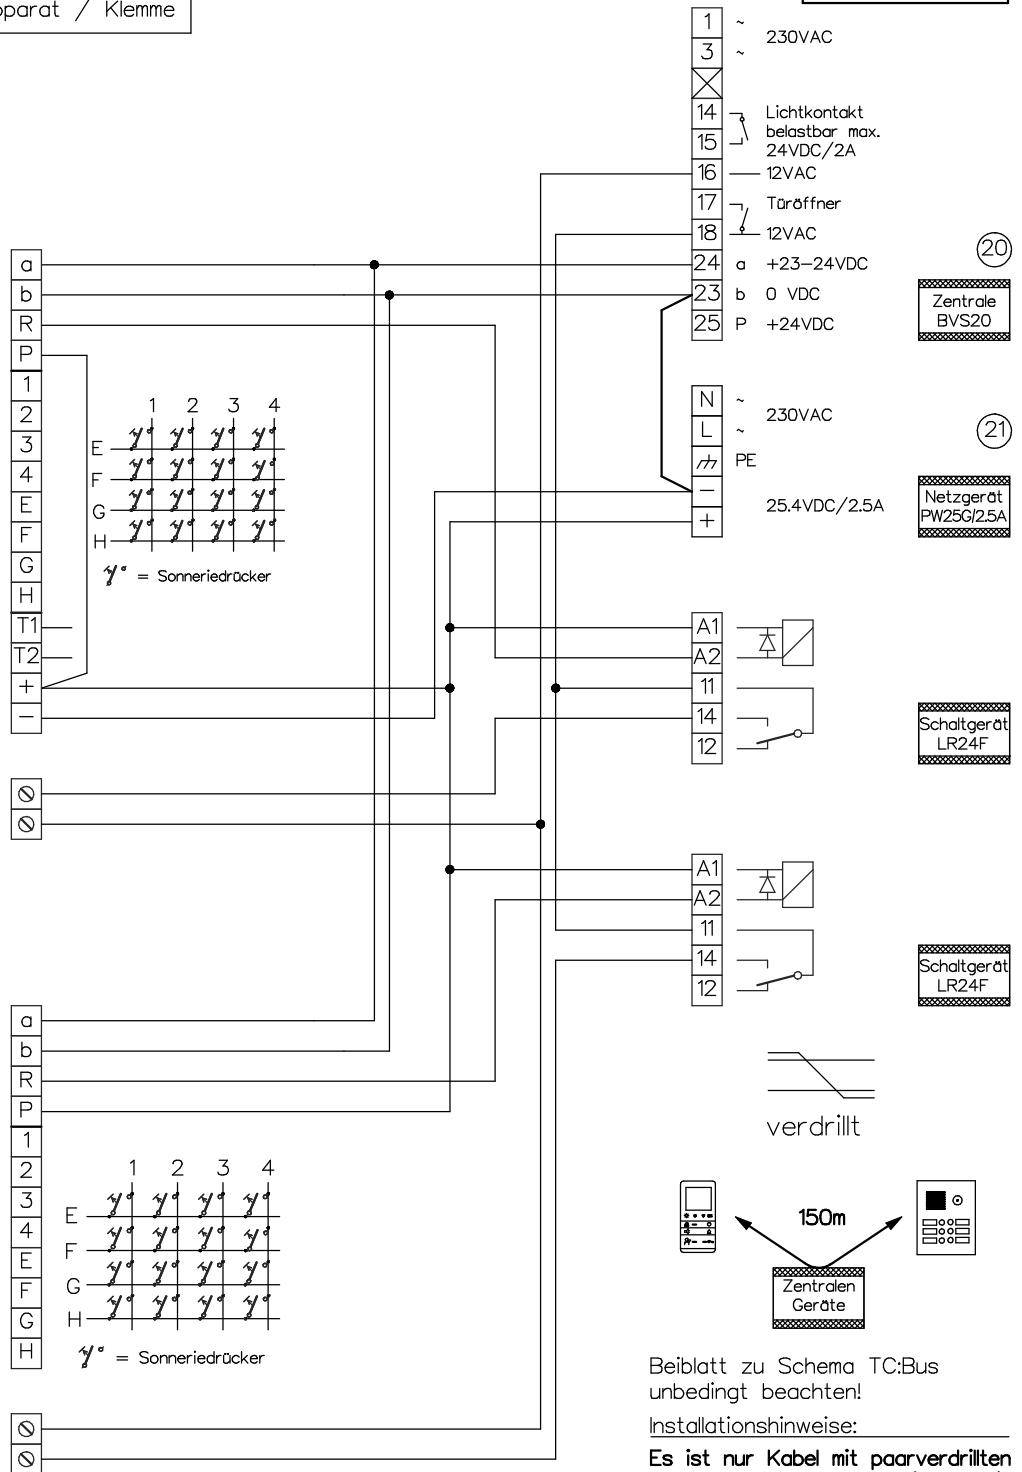

Video-Türsprechanlage TC:Bus für 2 Eingänge mit einer Kamera

Kunde				
Kom.			Vg.	
Index	F	CAD	01297/166	Schema TCV204/21
Gez.	20.02.19 CN	Geänd.	Geänd.	Blatt 1/2

Video-Türsprechanlage TC:Bus für 2 Eingänge mit einer Kamera

Sprechsystem für Einbau TCU4

Kugel-Einbaukamera EBKF 2DVS

Video-Aussensprechstelle VTS..

8-14VAC/max. 0.6A (bauseits)

Türoffner

Adresse 33

Sprechsystem für Einbau TCU4

Aussensprechstelle ATS...

8-14VAC/max. 0.6A (bauseits)

Türoffner

Beiblatt zu Schema TC:Bus unbedingt beachten!

Installationshinweise:

Es ist nur Kabel mit paarverdrillten Draht-Ø 0.8mm zulässig! (z.B. G51)

Maximale Leitungslänge pro Buslinie bei Draht-Ø 0.8mm bis 150m

Schema TCV204/21

Gez. 20.02.19 CN

Geänd.

Geänd.

Blatt 2/2