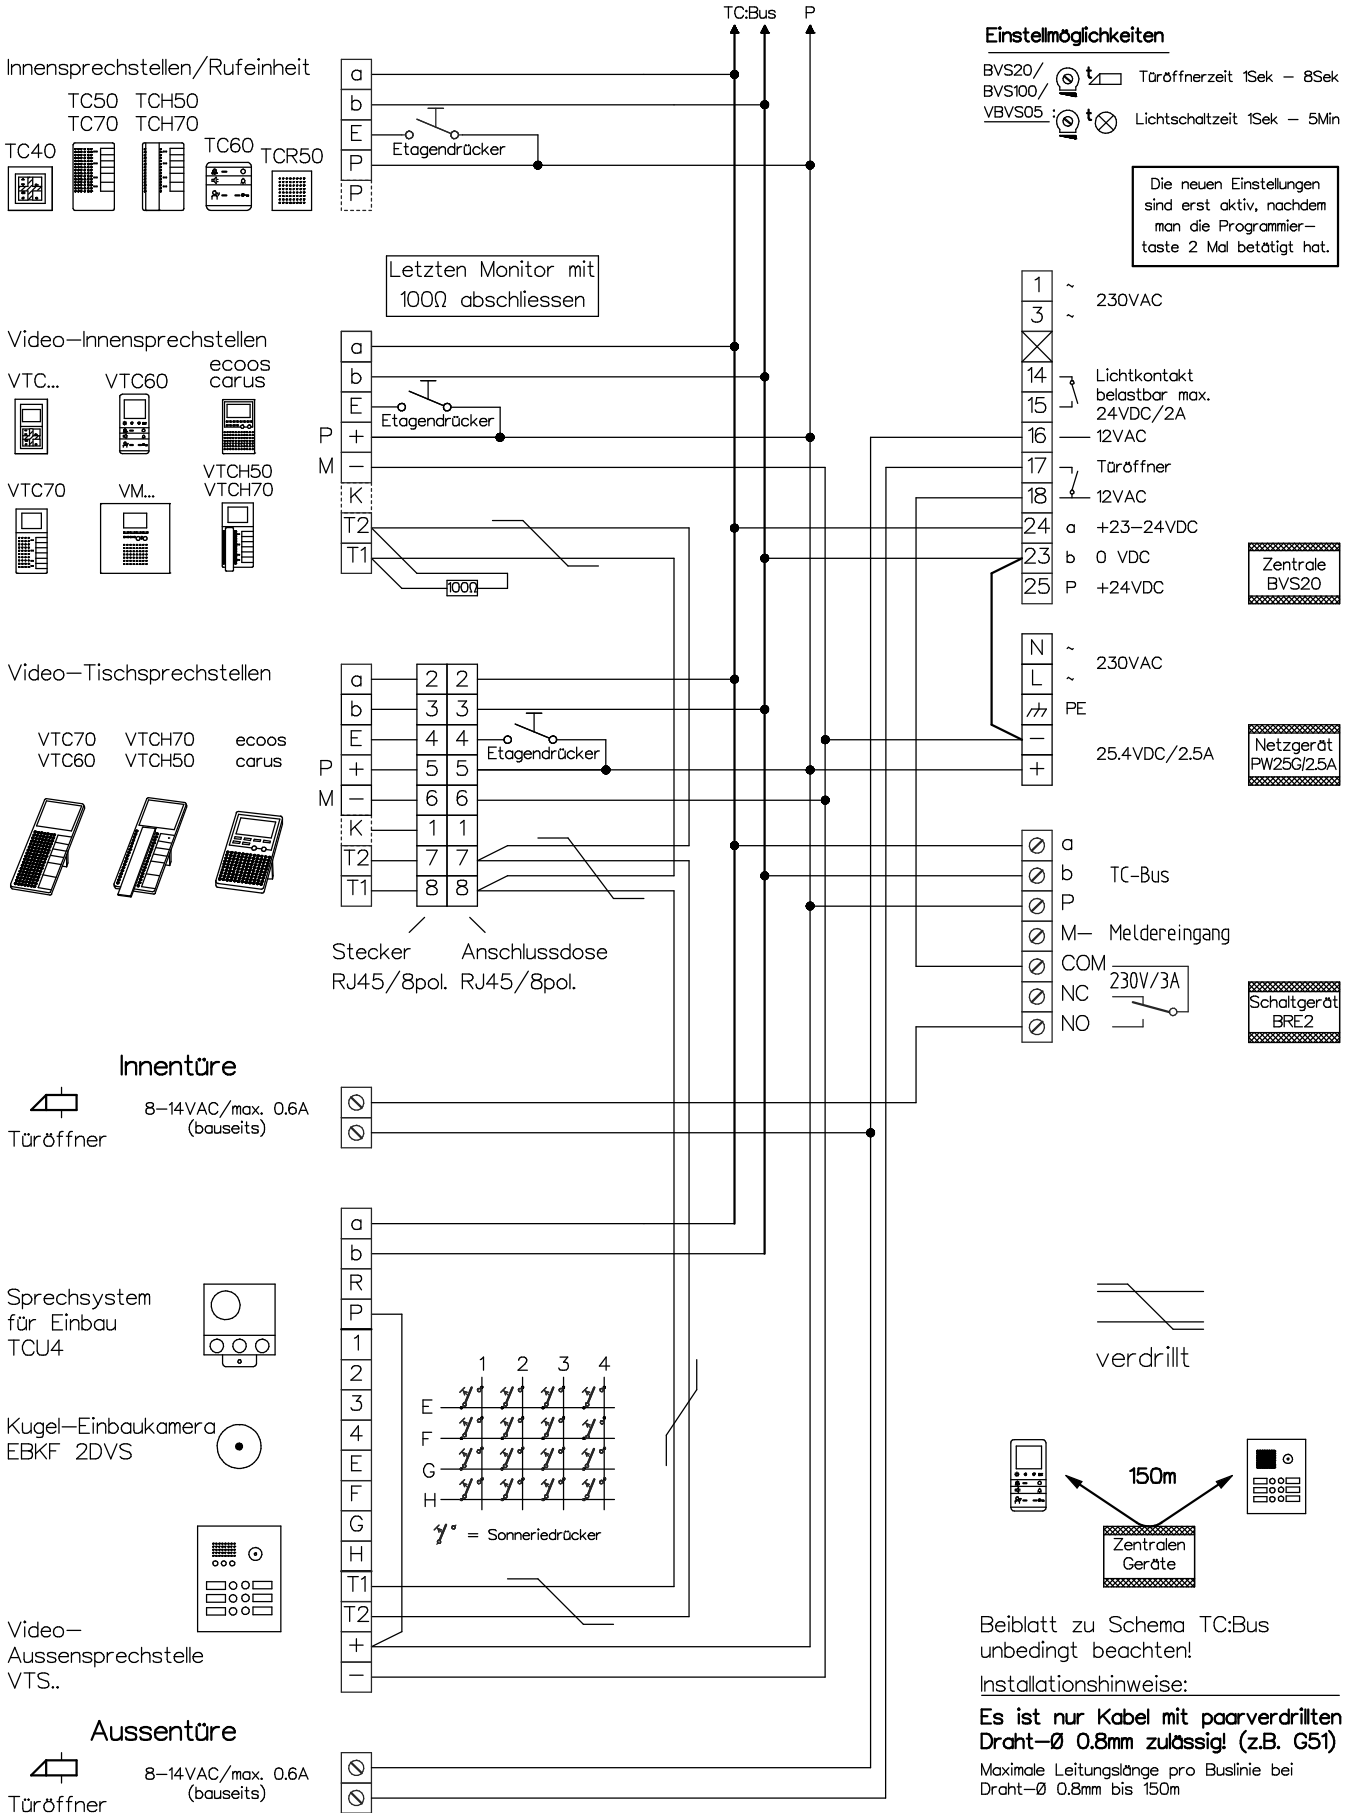

# Video-Türsprechanlage TC:Bus für 1 Eingang

Beiblatt zu Schema TC:Bus unbedingt beachten!  
 Installationshinweise:

**Es ist nur Kabel mit paarverdrillten Draht-Ø 0.8mm zulässig! (z.B. G51)**  
 Maximale Leitungslänge pro Buslinie bei Draht-Ø 0.8mm bis 150m

René Koch AG  
 Seestrasse 241, 8804 Au/Wädenswil  
 044 782 6000  
 www.kochag.ch, info@kochag.ch

ISO 9001

Kunde		Kom.		Vg.	
Index	F	CAD	01297/078	Schema	TCV204/Schleuse
Gez.	20.02.19 CN	Geänd.		Geänd.	Blatt 1/1