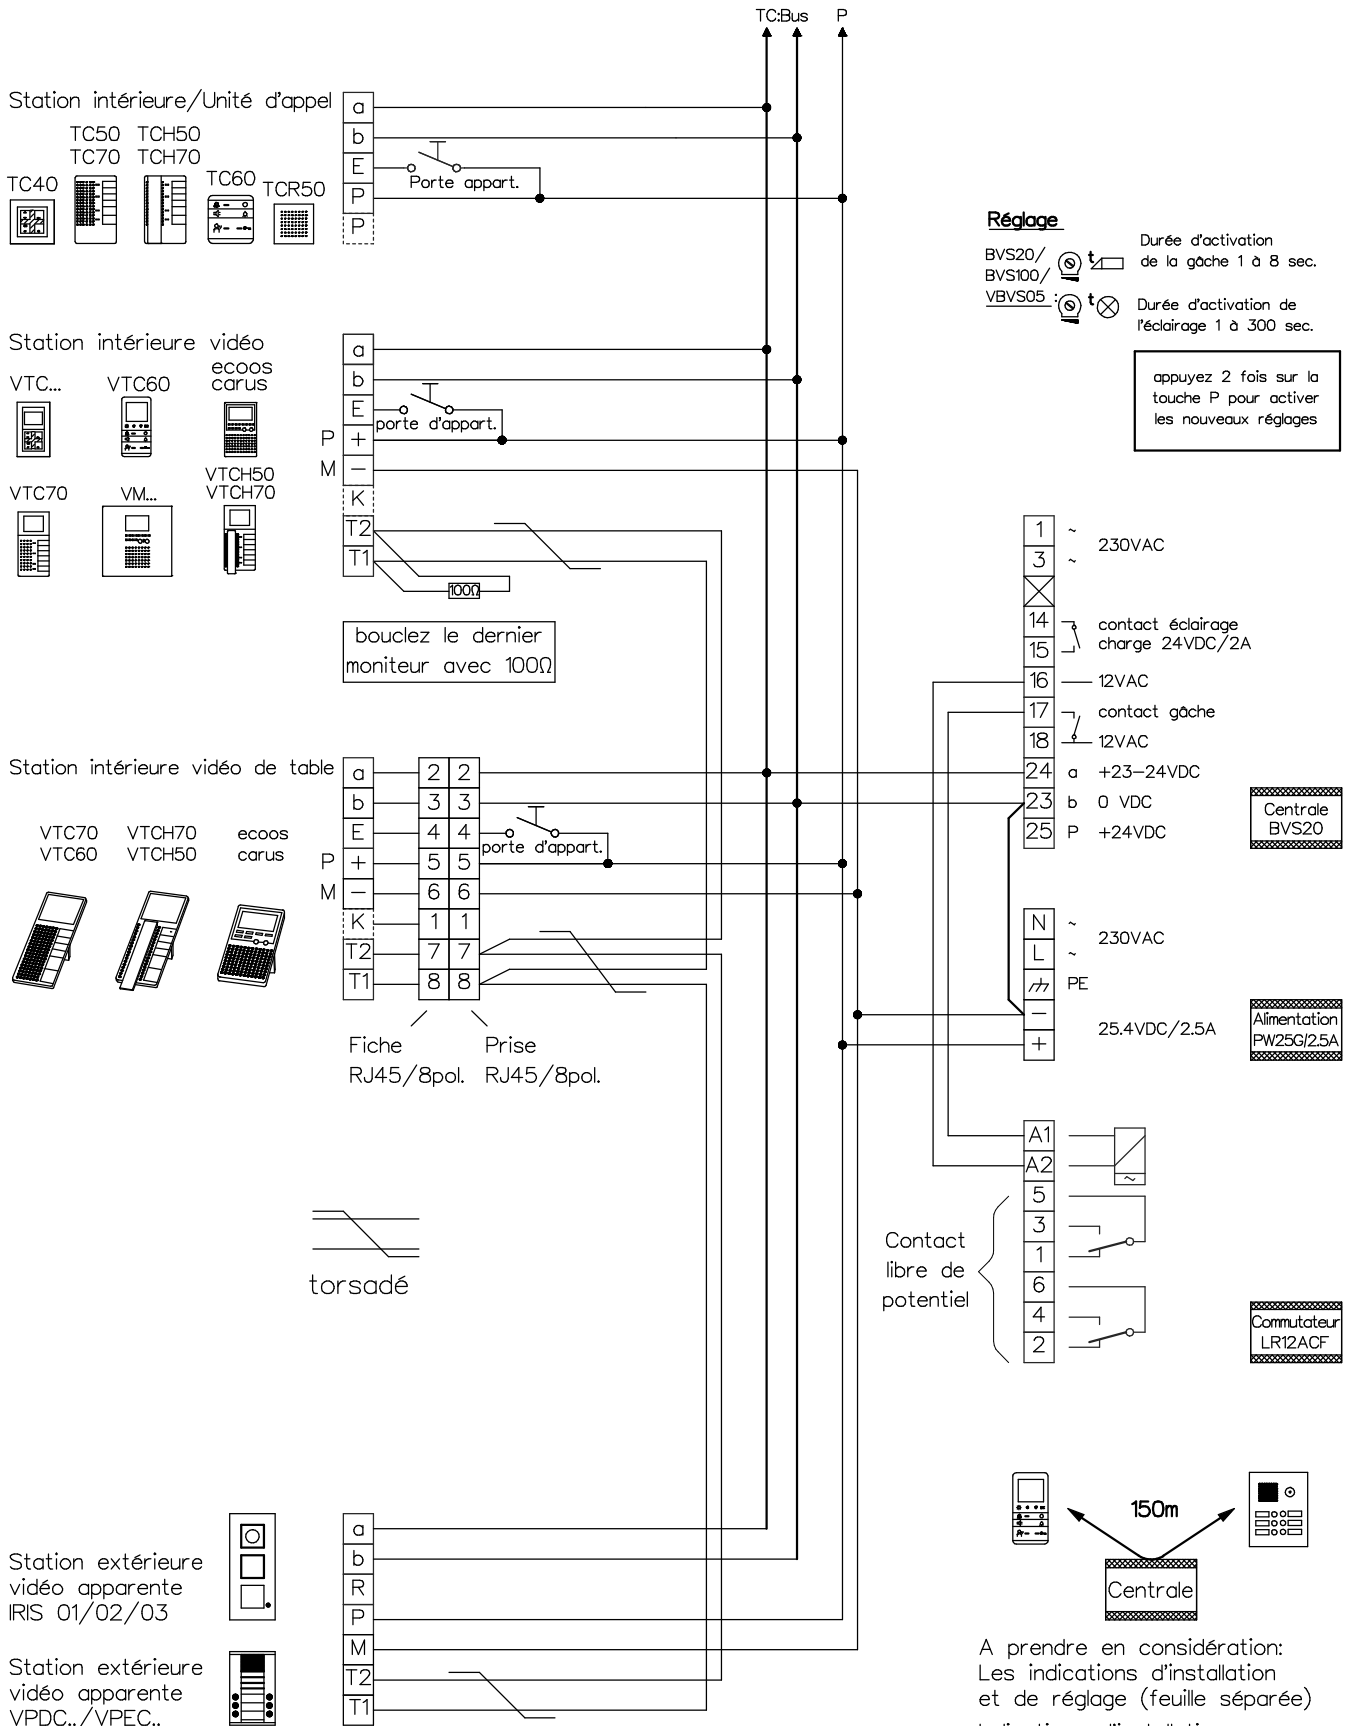

Interphone-portier vidéo TC:Bus pour 1 entrée

Client		Réf		Vg.	
Index	F	CAD	01297/068	Schéma	TCV204/VPDC/LR12ACF f
Gez.	20.02.19 CN	Geänd.		Geänd.	Blatt 1/1