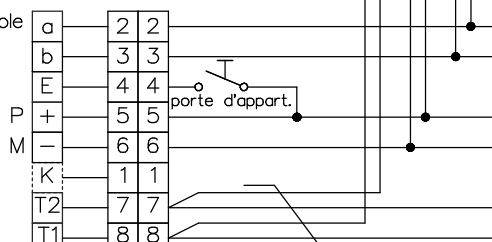

- 21/14
- 21/15
- 21/16
- 21/17
- 21/18
- 21/19

Bus 2

bouchez le dernier moniteur avec 100Ω

Station intérieure vidéo

A prendre en considération:
Les indications d'installation et de réglage (feuille séparée)

Indications d'installation

Installation seulement avec fils Ø 0.8mm torsadés en paire! câble (p.ex. G51)

Longueur de ligne: max. 150m avec du fil Ø 0.8mm

Station intérieure vidéo de table

- 21/20
- 21/21
- 21/22
- 21/23
- 21/24
- 21/25