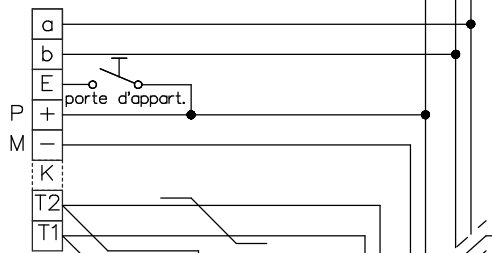

Interphone-portier vidéo TC:Bus pour 1 entrée avec distributeur vidéo

Bus 1

Station intérieure/Unité d'appel

Station intérieure vidéo

bouchez le dernier moniteur avec 100Ω

Moniteurs suivantes en série

Station intérieure vidéo

- 21/14
- 21/15
- 21/16
- 21/17
- 21/18
- 21/19

Bus 2

bouchez le dernier moniteur avec 100Ω

Station intérieure vidéo

A prendre en considération:
Les indications d'installation et de réglage (feuille séparée)

Indications d'installation

Installation seulement avec fils Ø 0.8mm torsadés en paire! câble (p.ex. G51)

Longueur de ligne: max. 150m avec du fil Ø 0.8mm

Station intérieure vidéo de table

- 21/20
- 21/21
- 21/22
- 21/23
- 21/24
- 21/25