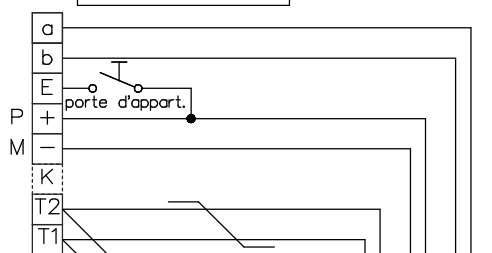

Bus 2

bouchez le dernier moniteur avec 100Ω

Station intérieure vidéo