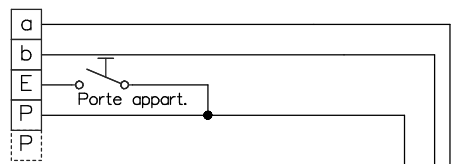

Interphone-portier vidéo TC:Bus pour 1 entrée avec distributeur vidéo

Bus 1

Station intérieure/Unité d'appel

Station intérieure vidéo

bouchez le dernier moniteur avec 100Ω

Moniteurs suivantes en série

Station intérieure vidéo

Indications d'installation

Installation seulement avec fils Ø 0.8mm torsadés en paire! câble (p.ex. G51)

Longueur de ligne: max. 150m avec du fil Ø 0.8mm

Station intérieure vidéo de table

- 21/20
- 21/21
- 21/22
- 21/23
- 21/24
- 21/25