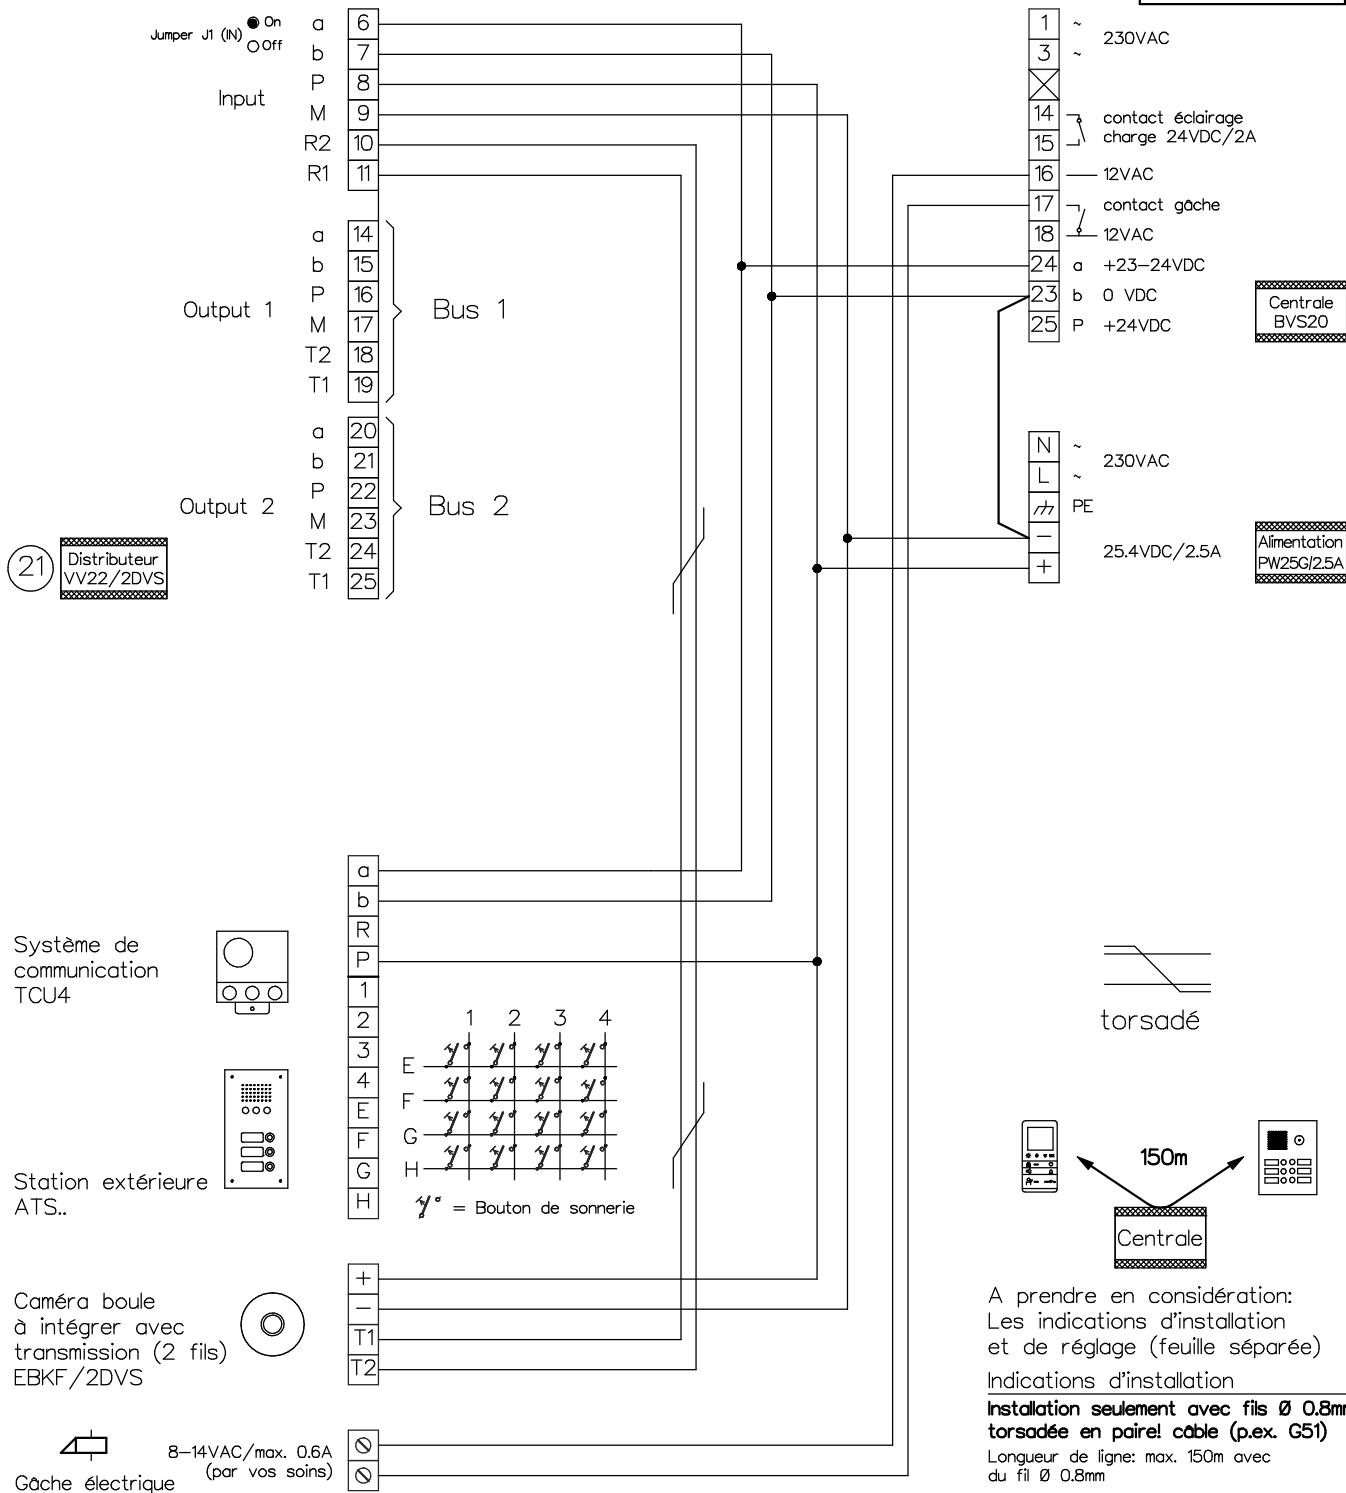

Indications d'installation

Installation seulement avec fils Ø 0.8mm torsadés en paire! câble (p.ex. G51)

Longueur de ligne: max. 150m avec du fil Ø 0.8mm

Station intérieure vidéo de table

- 21/20
- 21/21
- 21/22
- 21/23
- 21/24
- 21/25

Fiche RJ45/8pol. Prise RJ45/8pol.

René Koch AG
Seestr. 241, 8804 Au/Wädenswil
044 782 6000
www.kochag.ch, info@kochag.ch

ISO 9001

Client				
Réf			Vg.	
Index	F	CAD	01298/004	Schéma TCV204/VV22/EBK f
Gez.	20.02.19	CN	Geänd.	Geänd.
				Blatt 1/2

Interphone-portier vidéo TC:Bus pour 1 entrée avec distributeur vidéo

Réglage

BVS20/
BVS100/ Durée d'activation
de la gâche 1 à 8 sec.

VBVS05: Durée d'activation de
l'éclairage 1 à 300 sec.

appuyez 2 fois sur la
touche P pour activer
les nouveaux réglages