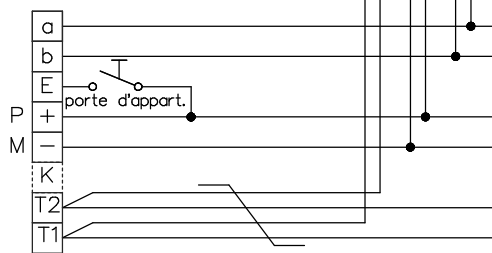

Interphone-portier vidéo TC:Bus pour 1 entrée avec distributeur vidéo

Bus 1

Station intérieure/Unité d'appel

Station intérieure vidéo

bouchez le dernier moniteur avec 100Ω

Moniteurs suivantes en série

Station intérieure vidéo

- 21/14
- 21/15
- 21/16
- 21/17
- 21/18
- 21/19

Bus 2

bouchez le dernier moniteur avec 100Ω

Station intérieure vidéo

A prendre en considération:
Les indications d'installation et de réglage (feuille séparée)

Indications d'installation

Installation seulement avec fils Ø 0.8mm torsadés en paire! câble (p.ex. G51)

Longueur de ligne: max. 150m avec du fil Ø 0.8mm

Station intérieure vidéo de table

- 21/20
- 21/21
- 21/22
- 21/23
- 21/24
- 21/25