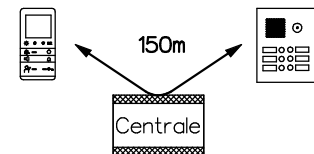

Bus 2

bouchez le dernier moniteur avec 100Ω

Station intérieure vidéo

A prendre en considération:
Les indications d'installation et de réglage (feuille séparée)

Indications d'installation

Installation seulement avec fils Ø 0.8mm torsadés en paire! câble (p.ex. G51)

Longueur de ligne: max. 150m avec du fil Ø 0.8mm

Station intérieure vidéo de table