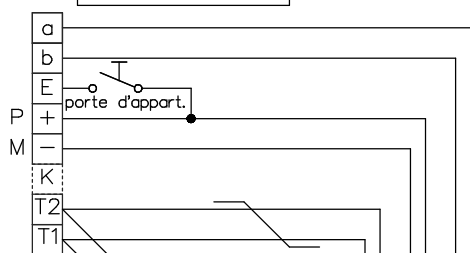

Interphone-portier vidéo TC:Bus pour 1 entrée avec distributeur vidéo

Bus 1

Station intérieure/Unité d'appel

Station intérieure vidéo

bouchez le dernier moniteur avec 100Ω

Moniteurs suivantes en série

Station intérieure vidéo

- 21/14
- 21/15
- 21/16
- 21/17
- 21/18
- 21/19

Bus 2

bouchez le dernier moniteur avec 100Ω

Station intérieure vidéo

A prendre en considération:
Les indications d'installation
et de réglage (feuille séparée)

Indications d'installation

**Installation seulement avec fils Ø 0.8mm
torsadés en paire! câble (p.ex. G51)**

Longueur de ligne: max. 150m avec
du fil Ø 0.8mm

Station intérieure vidéo de table

- 21/20
- 21/21
- 21/22
- 21/23
- 21/24
- 21/25