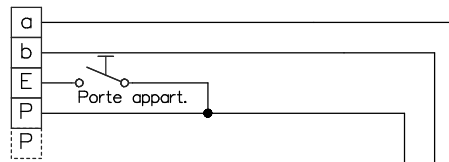

Interphone-portier vidéo TC:Bus pour 1 entrée avec distributeur vidéo

Bus 1

Station intérieure/Unité d'appel

Station intérieure vidéo

bouchez le dernier moniteur avec 100Ω

Moniteurs suivantes en série

Station intérieure vidéo

Indications d'installation

**Installation seulement avec fils Ø 0.8mm
torsadés en paire! câble (p.ex. G51)**

Longueur de ligne: max. 150m avec
du fil Ø 0.8mm

Station intérieure vidéo de table

- 21/20
- 21/21
- 21/22
- 21/23
- 21/24
- 21/25