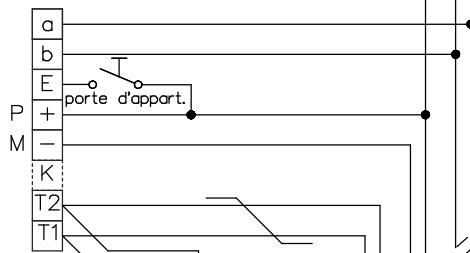

Interphone-portier vidéo TC:Bus pour 1 entrée avec distributeur vidéo

Bus 1

Station intérieure/Unité d'appel

Station intérieure vidéo

bouchez le dernier moniteur avec 100Ω

Moniteurs suivantes en série

Station intérieure vidéo

- 21/14
- 21/15
- 21/16
- 21/17
- 21/18
- 21/19

Bus 2

bouchez le dernier moniteur avec 100Ω

Station intérieure vidéo

A prendre en considération:
Les indications d'installation
et de réglage (feuille séparée)

Indications d'installation

**Installation seulement avec fils Ø 0.8mm
torsadés en paire! câble (p.ex. G51)**

Longueur de ligne: max. 150m avec
du fil Ø 0.8mm

Station intérieure vidéo de table

- 21/20
- 21/21
- 21/22
- 21/23
- 21/24
- 21/25