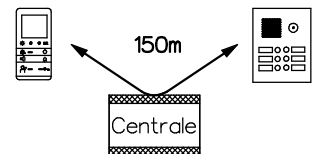

Bus 2

bouchez le dernier moniteur avec 100Ω

Station intérieure vidéo

A prendre en considération:
Les indications d'installation
et de réglage (feuille séparée)

Indications d'installation

**Installation seulement avec fils Ø 0.8mm
torsadés en paire! câble (p.ex. G51)**

Longueur de ligne: max. 150m avec
du fil Ø 0.8mm

Station intérieure vidéo de table