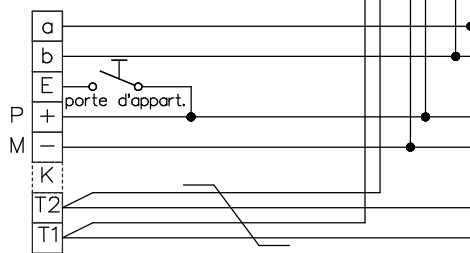

Interphone-portier vidéo TC:Bus pour 1 entrée avec distributeur vidéo

Bus 1

Station intérieure/Unité d'appel

Station intérieure vidéo

bouchez le dernier moniteur avec 100Ω

Moniteurs suivantes en série

Station intérieure vidéo

- 21/14
- 21/15
- 21/16
- 21/17
- 21/18
- 21/19

Bus 2

bouchez le dernier moniteur avec 100Ω

Station intérieure vidéo

A prendre en considération:
Les indications d'installation
et de réglage (feuille séparée)

Indications d'installation

**Installation seulement avec fils Ø 0.8mm
torsadés en paire! câble (p.ex. G51)**

Longueur de ligne: max. 150m avec
du fil Ø 0.8mm

Station intérieure vidéo de table

- 21/20
- 21/21
- 21/22
- 21/23
- 21/24
- 21/25