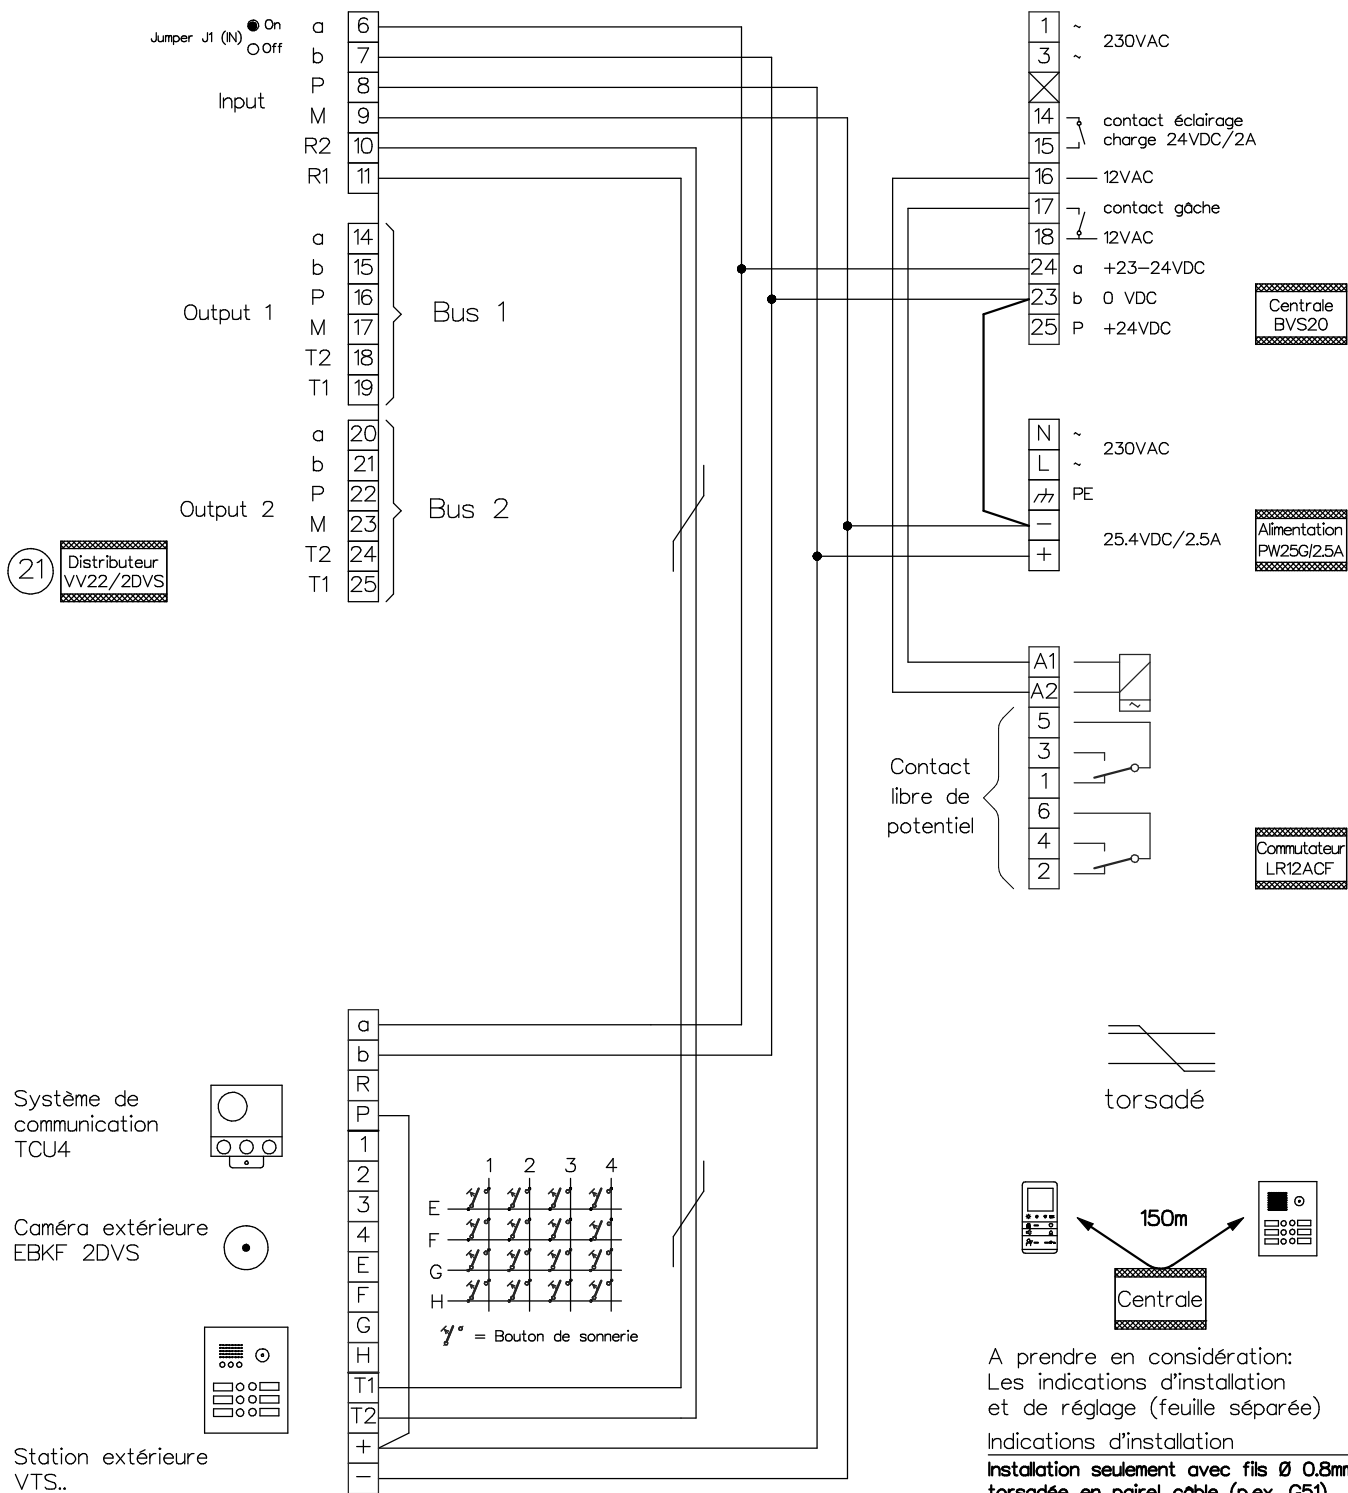

Indications d'installation

**Installation seulement avec fils Ø 0.8mm
torsadés en paire! câble (p.ex. G51)**

Longueur de ligne: max. 150m avec
du fil Ø 0.8mm

Station intérieure vidéo de table

- 21/20
- 21/21
- 21/22
- 21/23
- 21/24
- 21/25

Interphone-portier vidéo TC:Bus pour 1 entrée avec distributeur vidéo

Réglage

BVS20/ BVS100/ VBVS05 : Durée d'activation de la gâche 1 à 8 sec.
 : Durée d'activation de l'éclairage 1 à 300 sec.

appuyez 2 fois sur la touche P pour activer les nouveaux réglages

Schéma TCV204/VV22/LR12ACF f

Gez. 20.02.19 CN

Geänd.

Geänd.

Blatt 2/2