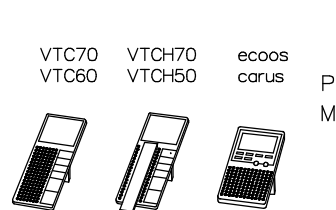

- 21/14
- 21/15
- 21/16
- 21/17
- 21/18
- 21/19

Bus 2

bouchez le dernier moniteur avec 100Ω

Station intérieure vidéo

A prendre en considération:
Les indications d'installation
et de réglage (feuille séparée)

Indications d'installation

**Installation seulement avec fils Ø 0.8mm
torsadés en paire! câble (p.ex. G51)**

Longueur de ligne: max. 150m avec
du fil Ø 0.8mm

Station intérieure vidéo de table

- 21/20
- 21/21
- 21/22
- 21/23
- 21/24
- 21/25