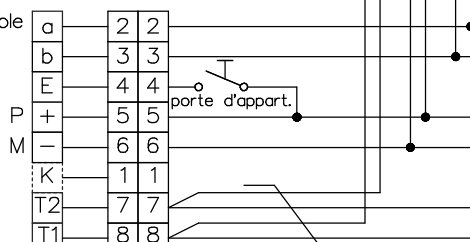

- 21/14
- 21/15
- 21/16
- 21/17
- 21/18
- 21/19

Bus 2

bouchez le dernier moniteur avec 100Ω

Station intérieure vidéo

A prendre en considération:
Les indications d'installation
et de réglage (feuille séparée)

Indications d'installation

**Installation seulement avec fils Ø 0.8mm
torsadés en paire! câble (p.ex. G51)**

Longueur de ligne: max. 150m avec
du fil Ø 0.8mm

Station intérieure vidéo de table

- 21/20
- 21/21
- 21/22
- 21/23
- 21/24
- 21/25