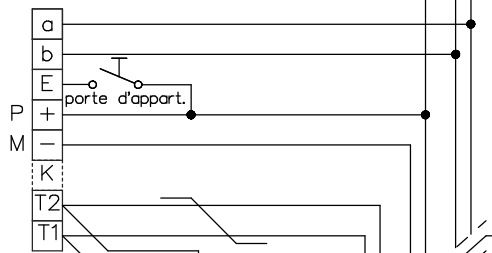

Interphone-portier vidéo TC:Bus pour 1 entrée avec distributeur vidéo

Bus 1

Station intérieure/Unité d'appel

Station intérieure vidéo

bouclez le dernier moniteur avec 100Ω

Moniteurs suivantes en série

Station intérieure vidéo

- 21/14
- 21/15
- 21/16
- 21/17
- 21/18
- 21/19

Bus 2

bouclez le dernier moniteur avec 100Ω

Station intérieure vidéo

A prendre en considération:
 Les indications d'installation et de réglage (feuille séparée)
 Indications d'installation
Installation seulement avec fils Ø 0.8mm torsadée en paire! câble (p.ex. G51)
 Longueur de ligne: max. 150m avec du fil Ø 0.8mm

ISO 9001

Client				
Réf			Vg.	
Index	F	CAD	01298/012	Schéma TCV204/VV22/VTC/VK f
Gez.	20.02.19 CN	Geänd.	Geänd.	Blatt 1/2

Interphone-portier vidéo TC:Bus pour 1 entrée avec distributeur vidéo