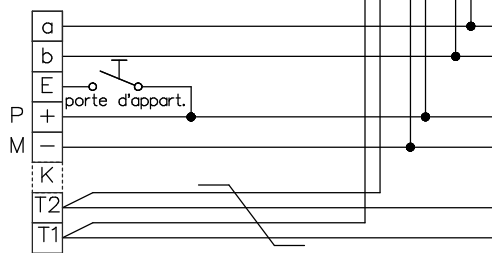

Interphone-portier vidéo TC:Bus pour 1 entrée avec distributeur vidéo

Bus 1

Station intérieure/Unité d'appel

Station intérieure vidéo

bouclez le dernier moniteur avec 100Ω

Moniteurs suivantes en série

Station intérieure vidéo

- 21/14
- 21/15
- 21/16
- 21/17
- 21/18
- 21/19

Bus 2

bouclez le dernier moniteur avec 100Ω

Station intérieure vidéo

A prendre en considération:
 Les indications d'installation et de réglage (feuille séparée)
 Indications d'installation
Installation seulement avec fils Ø 0.8mm torsadée en paire! câble (p.ex. G51)
 Longueur de ligne: max. 150m avec du fil Ø 0.8mm

ISO 9001

Client				
Réf			Vg.	
Index	F	CAD	01298/012	Schéma TCV204/VV22/VTC/VK f
Gez.	20.02.19 CN	Geänd.	Geänd.	Blatt 1/2

Interphone-portier vidéo TC:Bus pour 1 entrée avec distributeur vidéo