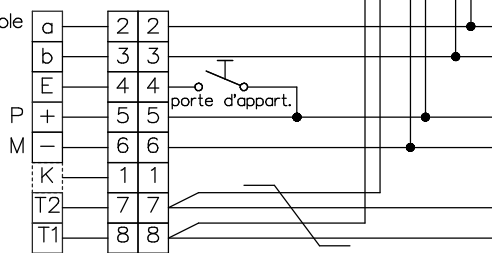

- 21/20
- 21/21
- 21/22
- 21/23
- 21/24
- 21/25

Fiche RJ45/8pol. Prise RJ45/8pol.

René Koch AG
Seestrasse 241, 8804 Au/Wädenswil
044 782 6000
www.kochag.ch, info@kochag.ch

ISO 9001

Client				
Réf			Vg.	
Index	F	CAD	01298/012	Schéma TCV204/VV22/VTC/VK f
Gez.	20.02.19 CN	Geänd.	Geänd.	Blatt 1/2