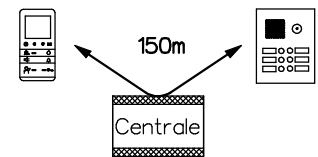

Interphone-portier vidéo TC:Bus pour 1 entrée avec distributeur vidéo

Bus 1

Station intérieure/Unité d'appel

Station intérieure vidéo

bouclez le dernier moniteur avec 100Ω

Moniteurs suivantes en série

Station intérieure vidéo

- 21/14
- 21/15
- 21/16
- 21/17
- 21/18
- 21/19

Bus 2

bouclez le dernier moniteur avec 100Ω

Station intérieure vidéo

A prendre en considération:
 Les indications d'installation et de réglage (feuille séparée)
 Indications d'installation
Installation seulement avec fils Ø 0.8mm torsadée en paire! câble (p.ex. G51)
 Longueur de ligne: max. 150m avec du fil Ø 0.8mm