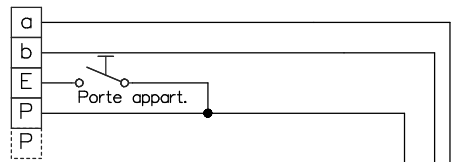

Interphone-portier vidéo TC:Bus pour 1 entrée avec distributeur vidéo

Bus 1

Station intérieure/Unité d'appel

Station intérieure vidéo

bouclez le dernier moniteur avec 100Ω

Moniteurs suivantes en série

Station intérieure vidéo

- 21/14
- 21/15
- 21/16
- 21/17
- 21/18
- 21/19

Bus 2

bouclez le dernier moniteur avec 100Ω

Station intérieure vidéo

A prendre en considération:
 Les indications d'installation et de réglage (feuille séparée)
 Indications d'installation
Installation seulement avec fils Ø 0.8mm torsadée en paire! câble (p.ex. G51)
 Longueur de ligne: max. 150m avec du fil Ø 0.8mm