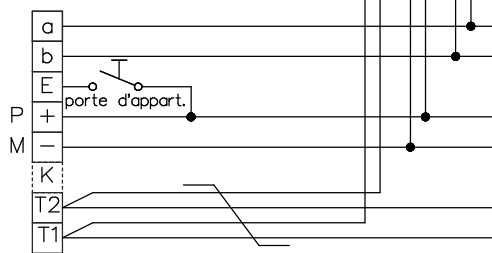

Interphone-portier vidéo TC:Bus pour 1 entrée avec distributeur vidéo

Bus 1

Station intérieure/Unité d'appel

Station intérieure vidéo

bouchez le dernier moniteur avec 100Ω

Moniteurs suivantes en série

Station intérieure vidéo

- 21/14
- 21/15
- 21/16
- 21/17
- 21/18
- 21/19

Bus 2

bouchez le dernier moniteur avec 100Ω

Station intérieure vidéo

A prendre en considération:
Les indications d'installation
et de réglage (feuille séparée)

Indications d'installation

**Installation seulement avec fils Ø 0.8mm
torsadés en paire! câble (p.ex. G51)**

Longueur de ligne: max. 150m avec
du fil Ø 0.8mm

Station intérieure vidéo de table

- 21/20
- 21/21
- 21/22
- 21/23
- 21/24
- 21/25