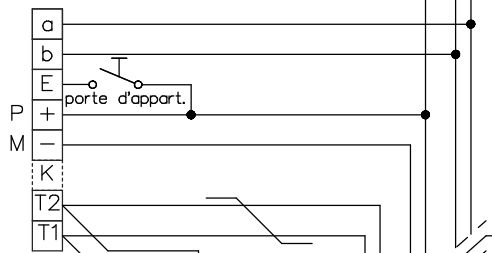

Interphone-portier vidéo TC:Bus pour 1 entrée avec distributeur vidéo

Bus 1

Station intérieure/Unité d'appel

Station intérieure vidéo

bouchez le dernier moniteur avec 100Ω

Moniteurs suivantes en série

Station intérieure vidéo

- 21/14
- 21/15
- 21/16
- 21/17
- 21/18
- 21/19

Bus 2

bouchez le dernier moniteur avec 100Ω

Station intérieure vidéo

A prendre en considération:
Les indications d'installation
et de réglage (feuille séparée)

Indications d'installation

**Installation seulement avec fils Ø 0.8mm
torsadés en paire! câble (p.ex. G51)**

Longueur de ligne: max. 150m avec
du fil Ø 0.8mm

Station intérieure vidéo de table

- 21/20
- 21/21
- 21/22
- 21/23
- 21/24
- 21/25