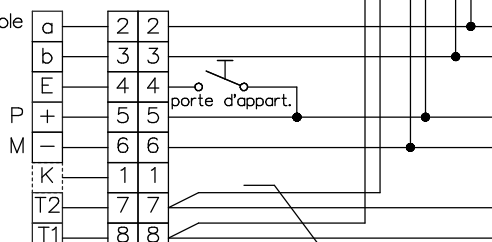

- 21/14
- 21/15
- 21/16
- 21/17
- 21/18
- 21/19

Bus 2

bouchez le dernier moniteur avec 100Ω

Station intérieure vidéo

A prendre en considération:
Les indications d'installation
et de réglage (feuille séparée)

Indications d'installation

**Installation seulement avec fils Ø 0.8mm
torsadés en paire! câble (p.ex. G51)**

Longueur de ligne: max. 150m avec
du fil Ø 0.8mm

Station intérieure vidéo de table

- 21/20
- 21/21
- 21/22
- 21/23
- 21/24
- 21/25