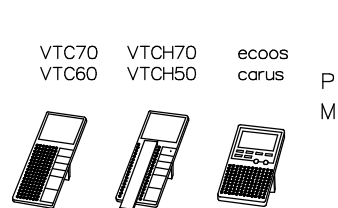

- 21/14
- 21/15
- 21/16
- 21/17
- 21/18
- 21/19

Bus 2

bouchez le dernier moniteur avec 100Ω

Station intérieure vidéo

A prendre en considération:
Les indications d'installation
et de réglage (feuille séparée)

Indications d'installation

**Installation seulement avec fils Ø 0.8mm
torsadés en paire! câble (p.ex. G51)**

Longueur de ligne: max. 150m avec
du fil Ø 0.8mm

Station intérieure vidéo de table

- 21/20
- 21/21
- 21/22
- 21/23
- 21/24
- 21/25