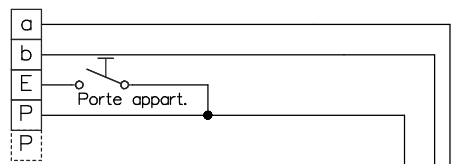

Interphone-portier vidéo TC:Bus pour 1 entrée avec distributeur vidéo

Bus 1

Station intérieure/Unité d'appel

Station intérieure vidéo

bouchez le dernier moniteur avec 100Ω

Moniteurs suivantes en série

Station intérieure vidéo

Indications d'installation

**Installation seulement avec fils Ø 0.8mm
torsadés en paire! câble (p.ex. G51)**

Longueur de ligne: max. 150m avec
du fil Ø 0.8mm

Station intérieure vidéo de table

- 21/20
- 21/21
- 21/22
- 21/23
- 21/24
- 21/25