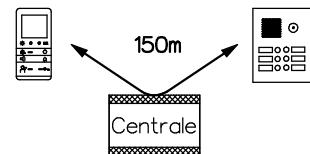

Bus 2

bouchez le dernier moniteur avec 100Ω

Station intérieure vidéo

A prendre en considération:
Les indications d'installation
et de réglage (feuille séparée)

Indications d'installation

**Installation seulement avec fils Ø 0.8mm
torsadés en paire! câble (p.ex. G51)**

Longueur de ligne: max. 150m avec
du fil Ø 0.8mm

Station intérieure vidéo de table