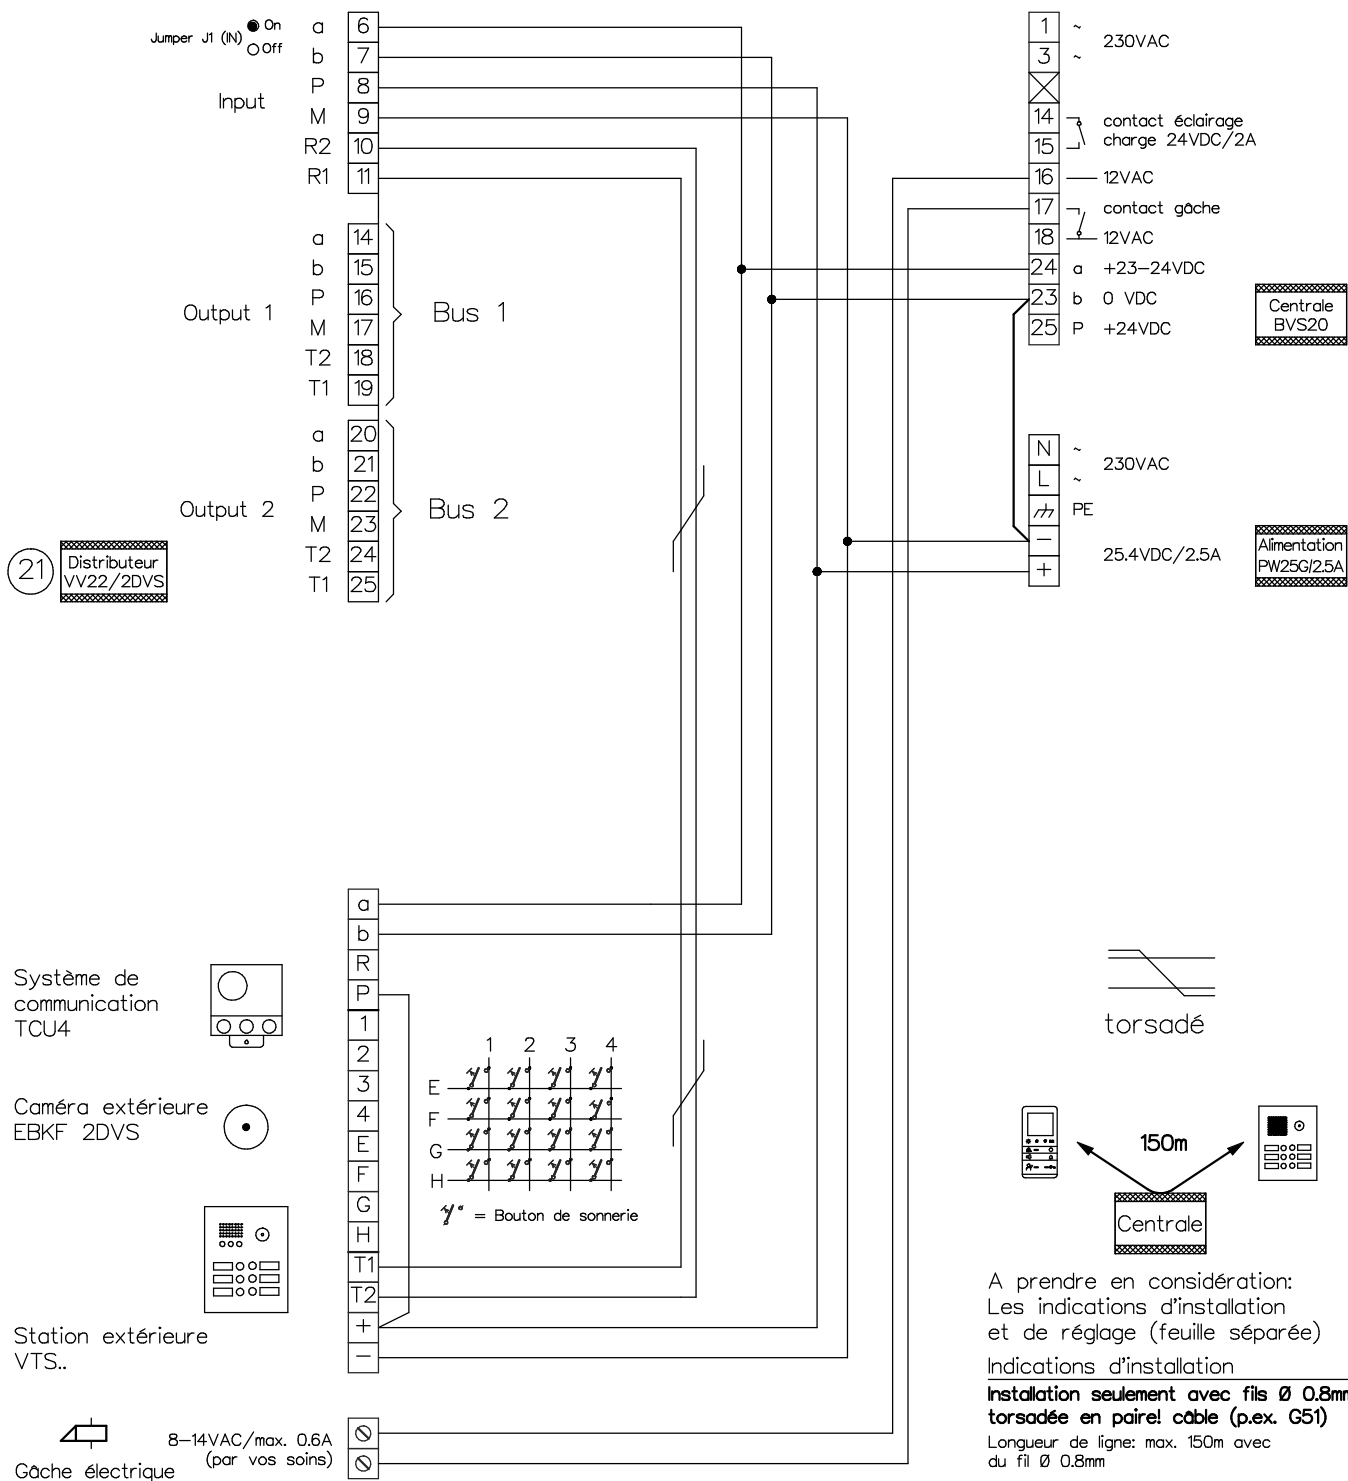

Indications d'installation

**Installation seulement avec fils Ø 0.8mm
torsadés en paire! câble (p.ex. G51)**

Longueur de ligne: max. 150m avec
du fil Ø 0.8mm

Station intérieure vidéo de table

- 21/20
- 21/21
- 21/22
- 21/23
- 21/24
- 21/25

Fiche RJ45/8pol. Prise RJ45/8pol.

René Koch AG
Seestrasse 241, 8804 Au/Wädenswil
044 782 6000
www.kochag.ch, info@kochag.ch

ISO 9001

Client				
Réf			Vg.	
Index	F	CAD	01298/000	Schéma TCV204/VV22 f
Gez.	20.02.19 CN	Geänd.	Geänd.	Blatt 1/2

Interphone-portier vidéo TC:Bus pour 1 entrée avec distributeur vidéo

Réglage

BVS20/ BVS100/ VBVS05 : Durée d'activation de la gâche 1 à 8 sec.
 Durée d'activation de l'éclairage 1 à 300 sec.

appuyez 2 fois sur la touche P pour activer les nouveaux réglages