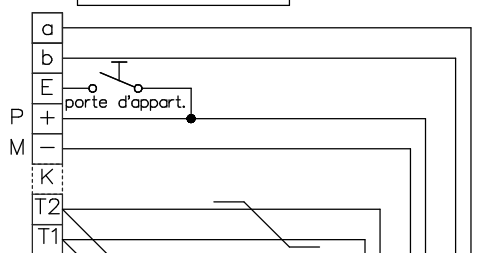

Interphone-portier vidéo TC:Bus pour 1 entrée avec distributeur vidéo

Bus 1

Station intérieure/Unité d'appel

Station intérieure vidéo

bouchez le dernier moniteur avec 100Ω

Moniteurs suivantes en série

Station intérieure vidéo

- 21/14
- 21/15
- 21/16
- 21/17
- 21/18
- 21/19

Bus 2

bouchez le dernier moniteur avec 100Ω

Station intérieure vidéo

A prendre en considération:
Les indications d'installation
et de réglage (feuille séparée)

Indications d'installation

**Installation seulement avec fils Ø 0.8mm
torsadés en paire! câble (p.ex. G51)**

Longueur de ligne: max. 150m avec
du fil Ø 0.8mm

Station intérieure vidéo de table

- 21/20
- 21/21
- 21/22
- 21/23
- 21/24
- 21/25