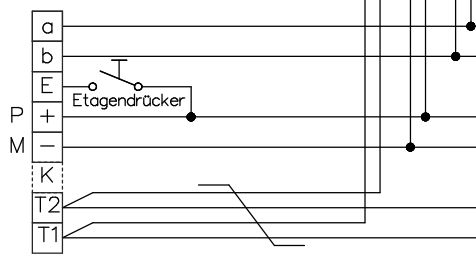

Video-Türsprechanlage TC:Bus für 1 Eingang mit Videoverteiler

Strang 3

Innensprechstellen/Rufeinheit

Video-Innensprechstellen

Letzten Monitor mit 100Ω abschliessen

→ weitere Monitore abgeschlufft

Video-Innensprechstellen

31/30
31/31
31/32
31/33
31/34
31/35

Strang 4

Video-Innensprechstellen

Letzten Monitor mit 100Ω abschliessen

Beiblatt zu Schema TC:Bus unbedingt beachten!

Installationshinweise:

Es ist nur Kabel mit paarverdrillten Draht-Ø 0.8mm zulässig! (z.B. G51)