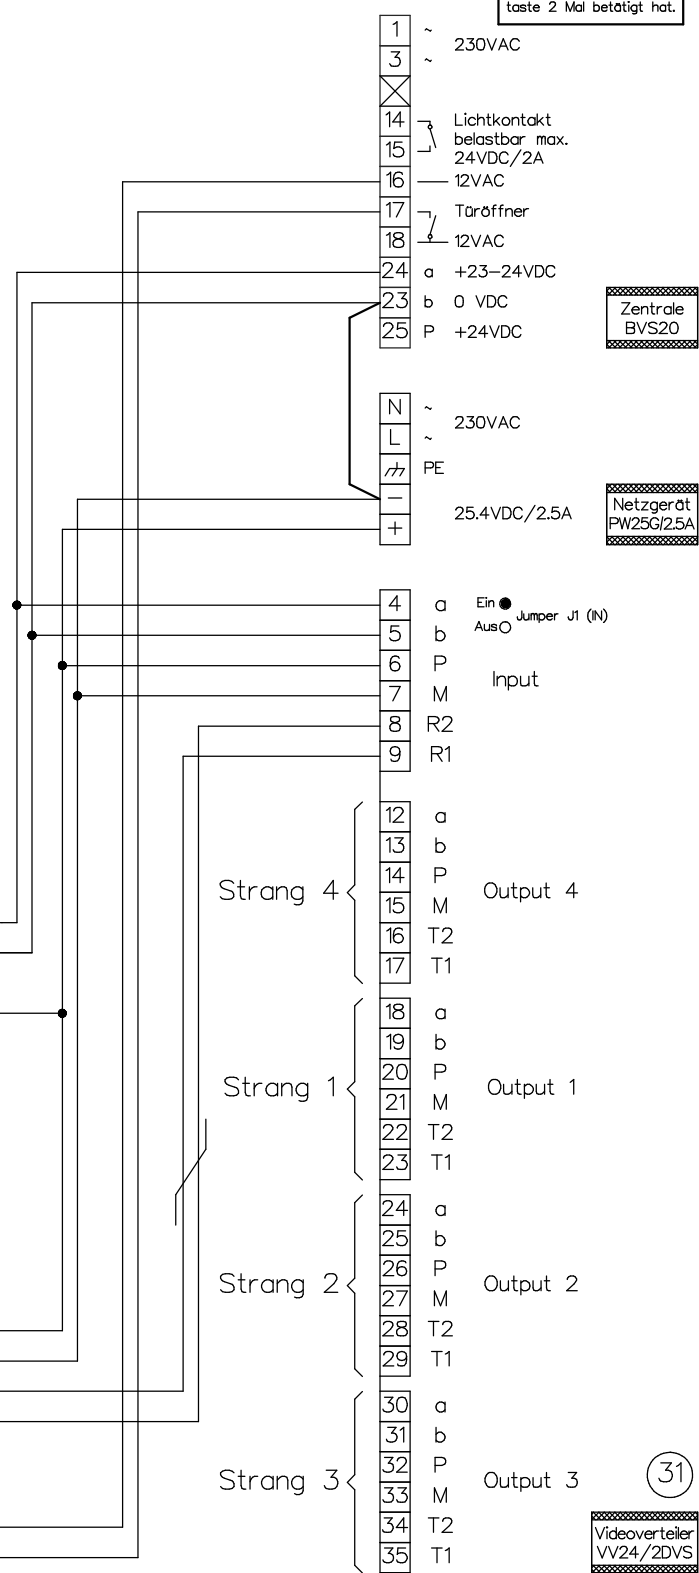

Beiblatt zu Schema TC:Bus unbedingt beachten!

Installationshinweise:

Es ist nur Kabel mit paarverdrillten Draht-Ø 0.8mm zulässig! (z.B. G51)

Maximale Leitungslänge pro Buslinie bei Draht-Ø 0.8mm bis 150m

Die neuen Einstellungen sind erst aktiv, nachdem man die Programmier-taste 2 Mal betätigt hat.

verdrillt

Beiblatt zu Schema TC:Bus unbedingt beachten!

Installationshinweise:

Es ist nur Kabel mit paarverdrillten Draht-Ø 0.8mm zulässig! (z.B. G51)

Maximale Leitungslänge pro Buslinie bei Draht-Ø 0.8mm bis 150m

Sprechsystem für Einbau TCU4

Aussensprechstelle ATS...

Kugel-Einbaukamera mit Zweidrahtsender EBKF/2DVS

Türöffner

8-14VAC/max. 0.6A (bauseits)

Zentrale BVS20

Netzgerät PW25G/2.5A

Videoverteiler VV24/2DVS

Kunde		Vg.	
Kom.		Vg.	
Index F	CAD 01298/138	Schema TCV204/VV24/EBK	
Gez. 20.02.19 CN	Geänd.	Geänd.	Blatt 3/3