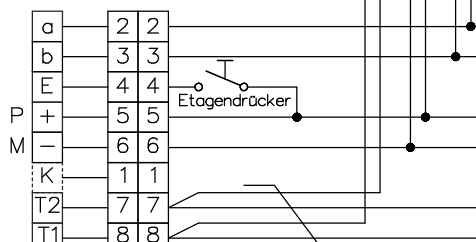

31/30
31/31
31/32
31/33
31/34
31/35

Strang 4

Video-Innensprechstellen

Letzten Monitor mit 100Ω abschliessen

Beiblatt zu Schema TC:Bus unbedingt beachten!

Installationshinweise:

Es ist nur Kabel mit paarverdrillten Draht-Ø 0.8mm zulässig! (z.B. G51)

Maximale Leitungslänge pro Buslinie bei Draht-Ø 0.8mm bis 150m

Video-Tischsprechstellen

Stecker RJ45/8pol. Anschlussdose RJ45/8pol.

31/12
31/13
31/14
31/15
31/16
31/17

René Koch AG
Seestr. 241, 8804 Au/Wädenswil
044 782 6000
www.kochag.ch, info@kochag.ch