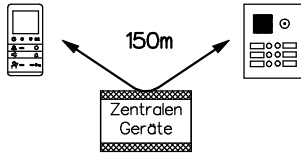

Video-Türsprechanlage TC:Bus für 1 Eingang mit Videoverteiler

Einstellmöglichkeiten

BVS20/
BVS100/ Türoffnerzeit 1Sek - 8Sek
VBVS05: Lichtschaltzeit 1Sek - 5Min

Die neuen Einstellungen sind erst aktiv, nachdem man die Programmier-taste 2 Mal betätigt hat.

verdrillt

Beiblatt zu Schema TC:Bus unbedingt beachten!

Installationshinweise:

Es ist nur Kabel mit paarverdrillten Draht-Ø 0.8mm zulässig! (z.B. G51)

Maximale Leitungslänge pro Buslinie bei Draht-Ø 0.8mm bis 150m

Sprechsystem für Einbau TCU4

Aussensprechstelle ATS...

Kugel-Einbaukamera mit Zweidrahtsender EBKF/2DVS

Türöffner

8-14VAC/max. 0.6A (bauseits)