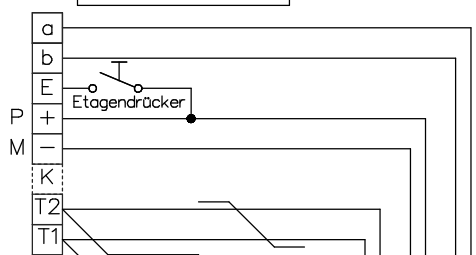

Video-Türsprechanlage TC:Bus für 1 Eingang mit Videoverteiler

Strang 3

Innensprechstellen/Rufeinheit

Video-Innensprechstellen

Letzten Monitor mit 100Ω abschliessen

→ weitere Monitore abgeschlufft

Video-Innensprechstellen

31/30
31/31
31/32
31/33
31/34
31/35

Strang 4

Video-Innensprechstellen

Letzten Monitor mit 100Ω abschliessen

Beiblatt zu Schema TC:Bus unbedingt beachten!

Installationshinweise:

Es ist nur Kabel mit paarverdrillten Draht-Ø 0.8mm zulässig! (z.B. G51)