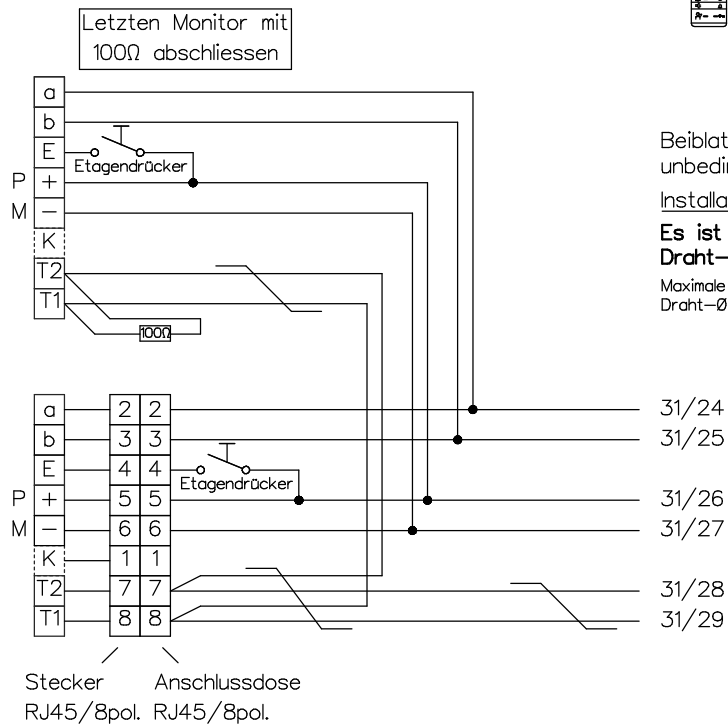

Video-Türsprechanlage TC:Bus für 1 Eingang mit Videoverteiler

Strang 1

Innensprechstellen/Rufeinheit

Video-Innensprechstellen

Video-Innensprechstellen

Strang 2

Video-Innensprechstellen

Video-Tischsprechstellen

Beiblatt zu Schema TC:Bus unbedingt beachten!

Installationshinweise:

Es ist nur Kabel mit paarverdrillten Draht-Ø 0.8mm zulässig! (z.B. G51)

Maximale Leitungslänge pro Buslinie bei Draht-Ø 0.8mm bis 150m

Video-Türsprechanlage TC:Bus für 1 Eingang mit Videoverteiler

Strang 3

Innensprechstellen/Rufeinheit

Video-Innensprechstellen

Letzten Monitor mit 100Ω abschliessen

→ weitere Monitore abgeschlufft

Video-Innensprechstellen

31/30
31/31
31/32
31/33
31/34
31/35

Strang 4

Video-Innensprechstellen

Letzten Monitor mit 100Ω abschliessen

Beiblatt zu Schema TC:Bus unbedingt beachten!

Installationshinweise:

Es ist nur Kabel mit paarverdrillten Draht-Ø 0.8mm zulässig! (z.B. G51)