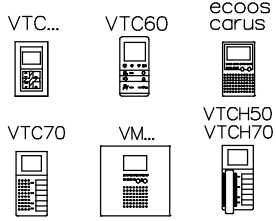

Video-Türsprechanlage TC:Bus für 1 Eingang mit Videoverteiler

Strang 3

Innensprechstellen/Rufeinheit

Video-Innensprechstellen

Letzten Monitor mit 100Ω abschliessen

→ weitere Monitore abgeschlufft

Video-Innensprechstellen