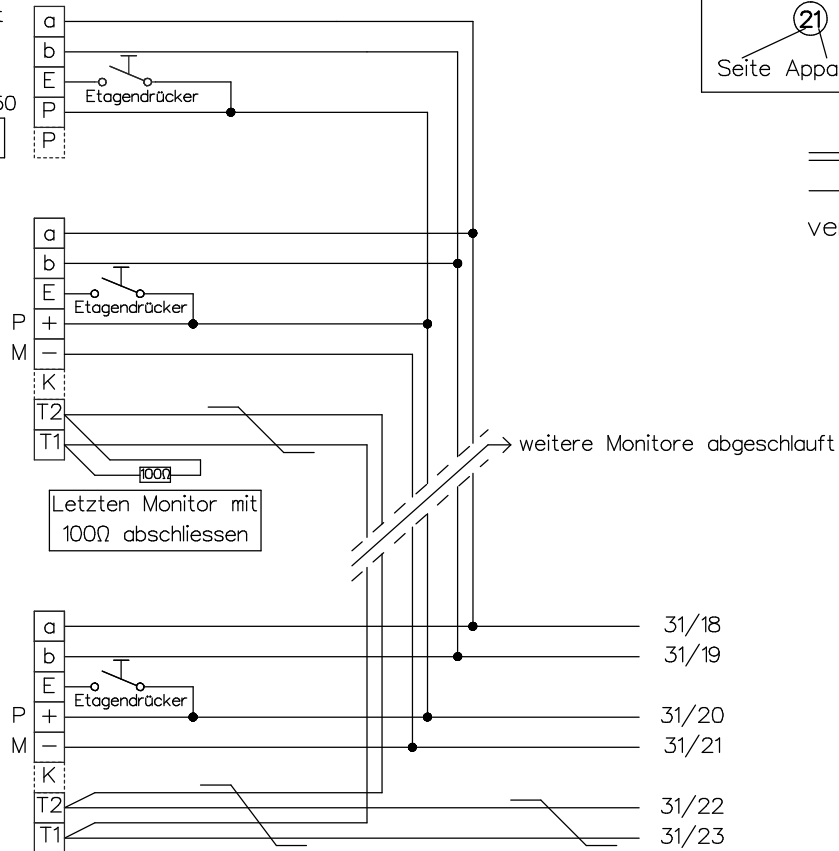

Video-Türsprechanlage TC:Bus für 1 Eingang mit Videoverteiler

Strang 1

Innensprechstellen/Rufeinheit

Video-Innensprechstellen

Video-Innensprechstellen

Strang 2

Video-Innensprechstellen

Video-Tischsprechstellen

Beiblatt zu Schema TC:Bus unbedingt beachten!

Installationshinweise:

Es ist nur Kabel mit paarverdrillten Draht-Ø 0.8mm zulässig! (z.B. G51)

Maximale Leitungslänge pro Buslinie bei Draht-Ø 0.8mm bis 150m

Video-Türsprechanlage TC:Bus für 1 Eingang mit Videoverteiler

Strang 3

Innensprechstellen/Rufeinheit

Video-Innensprechstellen

Letzten Monitor mit 100Ω abschliessen

→ weitere Monitore abgeschlufft

Video-Innensprechstellen

31/30
31/31
31/32
31/33
31/34
31/35

Strang 4

Video-Innensprechstellen

Letzten Monitor mit 100Ω abschliessen

Beiblatt zu Schema TC:Bus unbedingt beachten!

Installationshinweise:

Es ist nur Kabel mit paarverdrillten Draht-Ø 0.8mm zulässig! (z.B. G51)