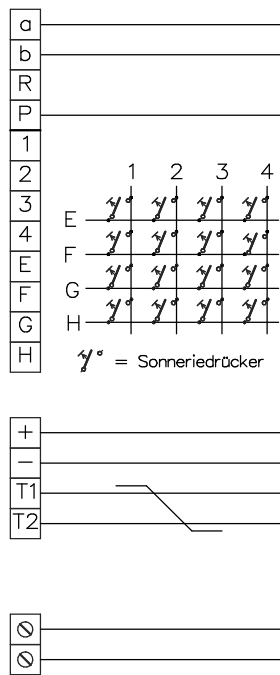

Beiblatt zu Schema TC:Bus unbedingt beachten!

Installationshinweise:

Es ist nur Kabel mit paarverdrillten Draht-Ø 0.8mm zulässig! (z.B. G51)

Maximale Leitungslänge pro Buslinie bei Draht-Ø 0.8mm bis 150m

Die neuen Einstellungen sind erst aktiv, nachdem man die Programmier-taste 2 Mal betätigt hat.

verdrillt

Beiblatt zu Schema TC:Bus unbedingt beachten!

Installationshinweise:

Es ist nur Kabel mit paarverdrillten Draht-Ø 0.8mm zulässig! (z.B. G51)

Maximale Leitungslänge pro Buslinie bei Draht-Ø 0.8mm bis 150m

Sprechsystem für Einbau TCU4

Aussensprechstelle ATS...

Kugel-Einbaukamera mit Zweidrahtsender EBKF/2DVS

Türöffner

8-14VAC/max. 0.6A (bauseits)

Zentrale BVS20

Netzgerät PW25G/2.5A

Videoverteiler VV24/2DVS

Kunde		Vg.	
Kom.		Vg.	
Index F	CAD 01298/138	Schema TCV204/VV24/EBK	
Gez. 20.02.19 CN	Geänd.	Geänd.	Blatt 3/3