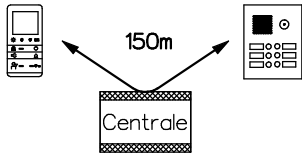

Interphone-portier vidéo TC:Bus pour 2 entrées avec une caméra

torsadé

A prendre en considération:
Les indications d'installation
et de réglage (feuille séparée)

Indications d'installation
**Installation seulement avec fils Ø 0.8mm
torsadés en paire! câble (p.ex. G51)**
Longueur de ligne: max. 150m avec
du fil Ø 0.8mm