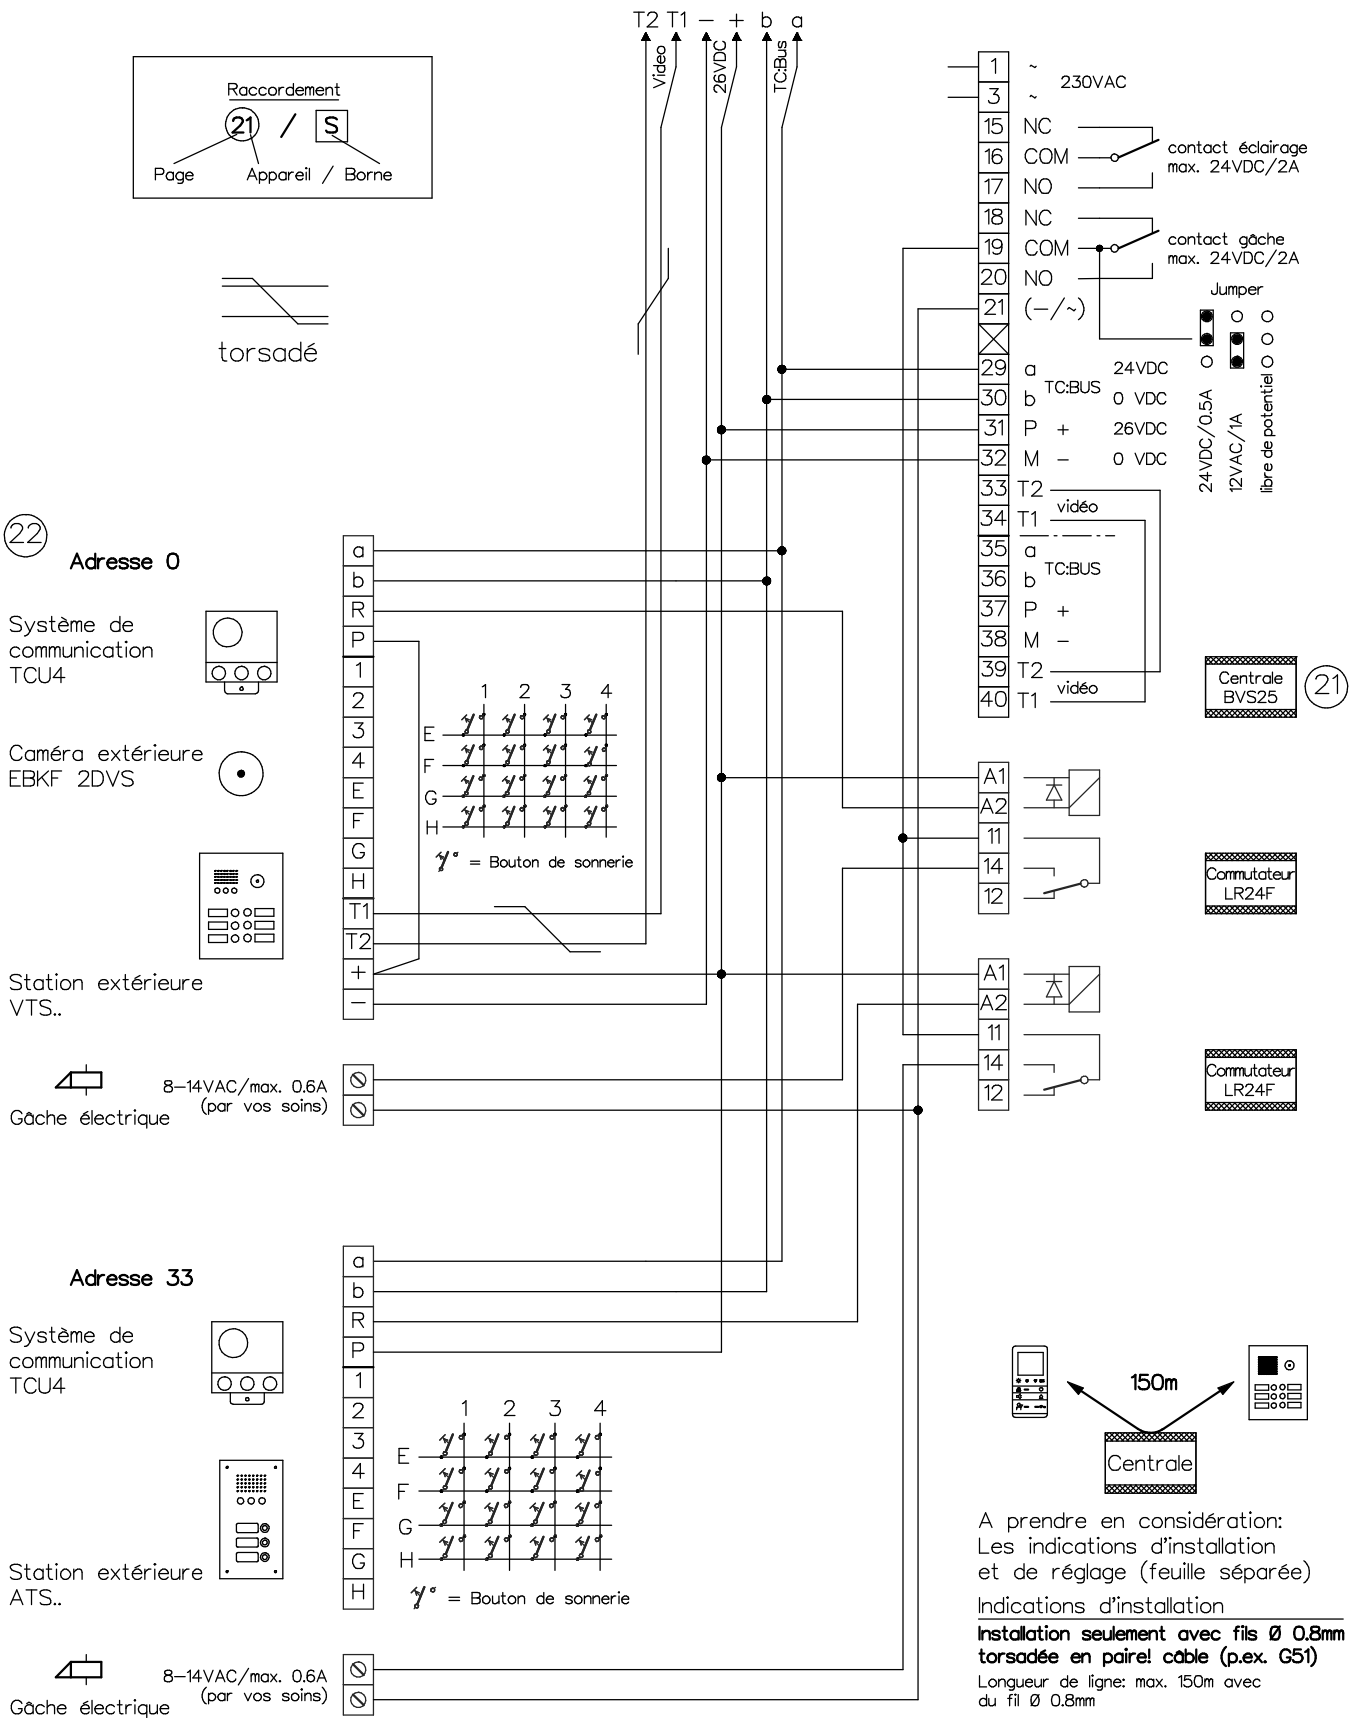

Interphone-portier vidéo TC:Bus pour 2 entrées avec une caméra

torsadé

A prendre en considération:
Les indications d'installation
et de réglage (feuille séparée)

Indications d'installation
**Installation seulement avec fils Ø 0.8mm
torsadés en paire! câble (p.ex. G51)**
Longueur de ligne: max. 150m avec
du fil Ø 0.8mm

Interphone-portier vidéo TC:Bus pour 2 entrées avec une caméra

Client			
Réf		Vg.	
Index F	CAD 01330/168	Schéma TCV254/21 f	
Gez. 21.12.21 CN	Geänd. 12.01.24 CN	Geänd.	Blatt 2/2