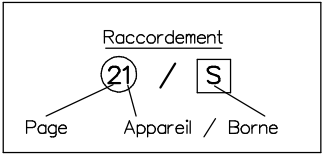

Interphone-portier vidéo TC:Bus pour 2 entrées avec une caméra

torsadé

A prendre en considération:
Les indications d'installation
et de réglage (feuille séparée)

Indications d'installation
**Installation seulement avec fils Ø 0.8mm
torsadés en paire! câble (p.ex. G51)**
Longueur de ligne: max. 150m avec
du fil Ø 0.8mm