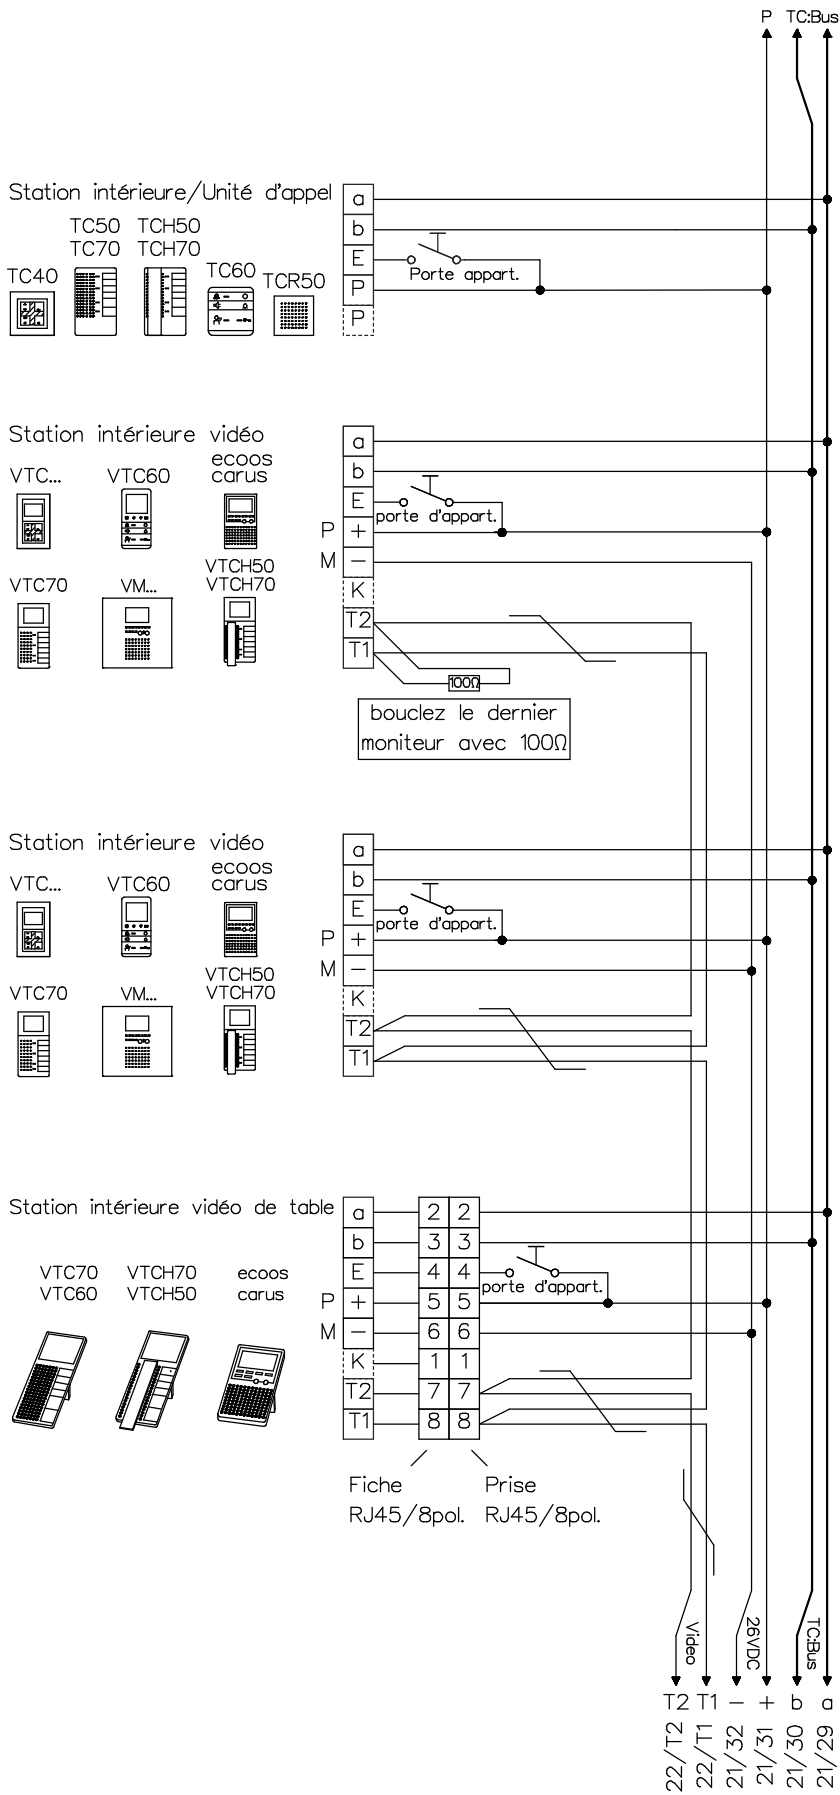

Interphone-portier vidéo TC:Bus pour 2 entrées avec une caméra

torsadé

A prendre en considération:
Les indications d'installation
et de réglage (feuille séparée)

Indications d'installation
**Installation seulement avec fils Ø 0.8mm
torsadés en paire! câble (p.ex. G51)**
Longueur de ligne: max. 150m avec
du fil Ø 0.8mm

Interphone-portier vidéo TC:Bus pour 2 entrées avec une caméra

Client			
Réf		Vg.	
Index F	CAD 01330/168	Schéma TCV254/21 f	
Gez. 21.12.21 CN	Geänd. 12.01.24 CN	Geänd.	Blatt 2/2