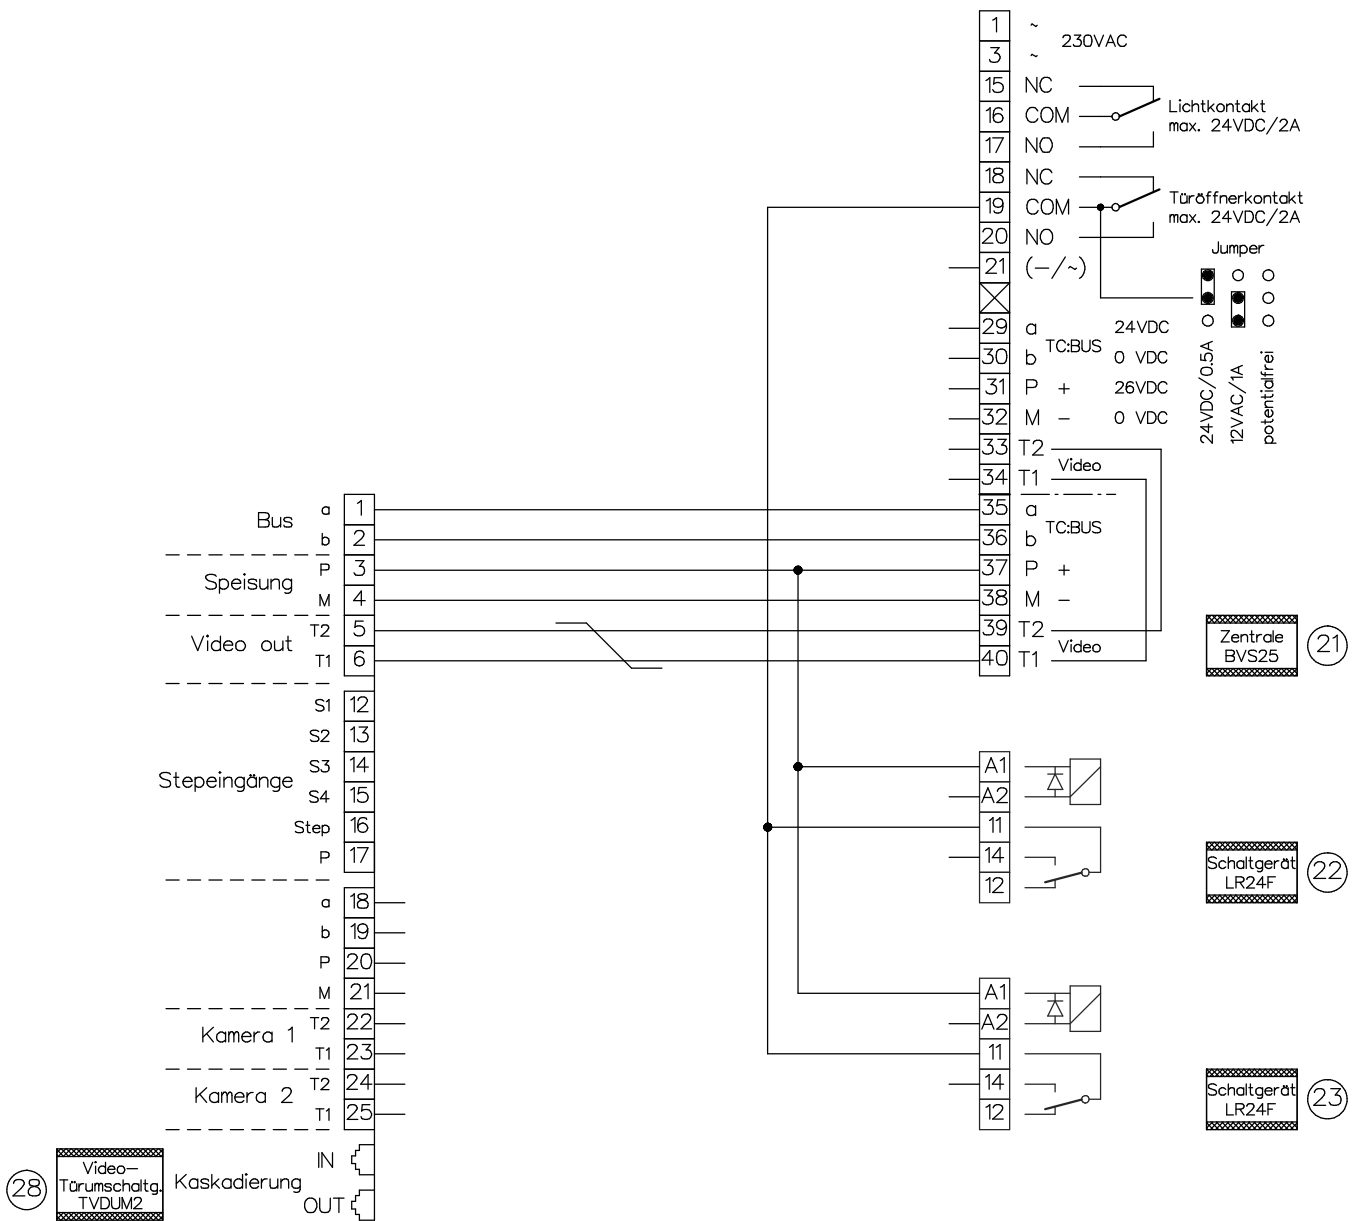

Video-Türsprechanlage TC:Bus für 2 Eingänge mit abgesetzten Kameras

René Koch AG
 Seestrasse 241, 8804 Au/Wädenswil
 044 782 6000
 www.kochag.ch, info@kochag.ch

ISO 9001

| | | | |
|------------------|---------------|--------------------------|-----------|
| Kunde | | Vg. | |
| Kom. | | Vg. | |
| Index F | CAD 01330/198 | Schema TCV254/D22/VTC/VK | |
| Gez. 21.12.21 CN | Geänd. | Geänd. | Blatt 1/3 |

Video-Türsprechanlage TC:Bus für 2 Eingänge mit abgesetzten Kameras

Beiblatt zu Schema TC:Bus unbedingt beachten!

Installationshinweise:

Es ist nur Kabel mit paarverdrillten Draht-Ø 0.8mm zulässig! (z.B. G51)

Maximale Leitungslänge pro Buslinie bei Draht-Ø 0.8mm bis 150m

| | | | | | |
|-------|-------------|--------|-----------|--------|-------------------|
| Kunde | | Kom. | | Vg. | |
| Index | F | CAD | 01330/202 | Schema | TCV254/D22/VTC/VK |
| Gez. | 21.12.21 CN | Geänd. | | Geänd. | Blatt 3/3 |