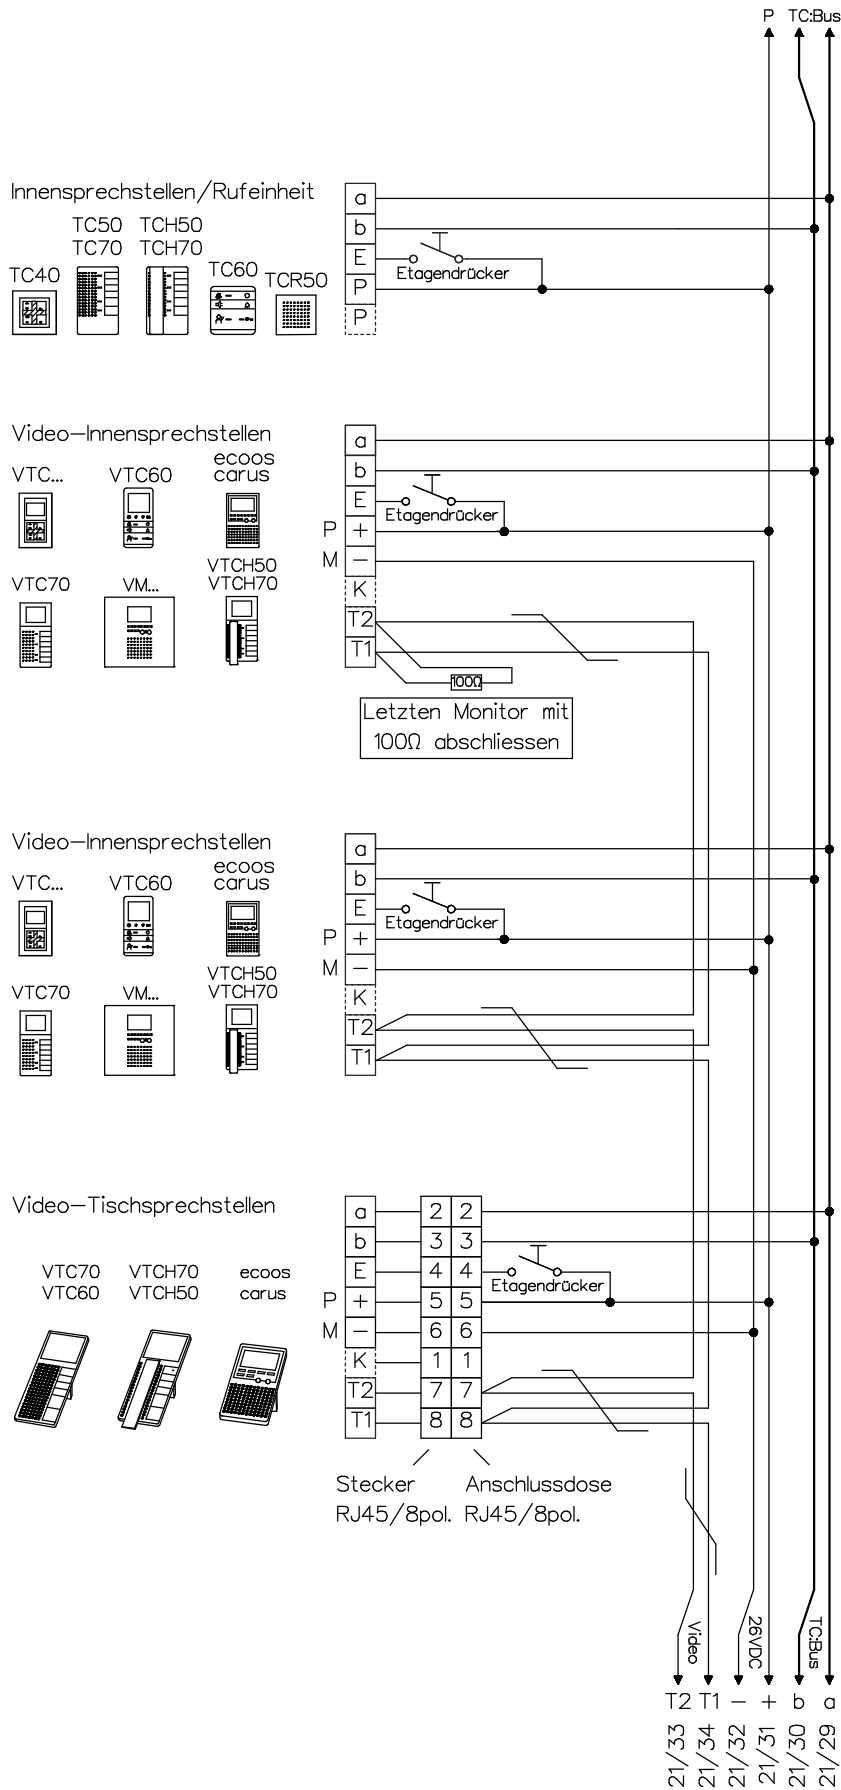

Video-Türsprechanlage TC:Bus für 2 Eingänge mit abgesetzten Kameras

René Koch AG
 Seestrasse 241, 8804 Au/Wädenswil
 044 782 6000
 www.kochag.ch, info@kochag.ch

ISO 9001

| | | | |
|------------------|---------------|--------------------------|-----------|
| Kunde | | Vg. | |
| Kom. | | Vg. | |
| Index F | CAD 01330/198 | Schema TCV254/D22/VTC/VK | |
| Gez. 21.12.21 CN | Geänd. | Geänd. | Blatt 1/3 |

Video-Türsprechanlage TC:Bus für 2 Eingänge mit abgesetzten Kameras

Beiblatt zu Schema TC:Bus unbedingt beachten!

Installationshinweise:

Es ist nur Kabel mit paarverdrillten Draht-Ø 0.8mm zulässig! (z.B. G51)

Maximale Leitungslänge pro Buslinie bei Draht-Ø 0.8mm bis 150m

| | | | | | |
|-------|-------------|--------|-----------|--------|-------------------|
| Kunde | | Kom. | | Vg. | |
| Index | F | CAD | 01330/202 | Schema | TCV254/D22/VTC/VK |
| Gez. | 21.12.21 CN | Geänd. | | Geänd. | Blatt 3/3 |