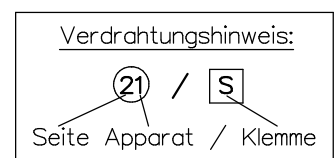

Video-Türsprechanlage TC:Bus für 2 Eingänge mit abgesetzten Kameras

Beiblatt zu Schema TC:Bus unbedingt beachten!

Installationshinweise:

Es ist nur Kabel mit paarverdrillten Draht-Ø 0.8mm zulässig! (z.B. G51)

Maximale Leitungslänge pro Buslinie bei Draht-Ø 0.8mm bis 150m

Kunde		Kom.		Vg.	
Index	F	CAD	01330/202	Schema	TCV254/D22/VTC/VK
Gez.	21.12.21 CN	Geänd.		Geänd.	Blatt 3/3