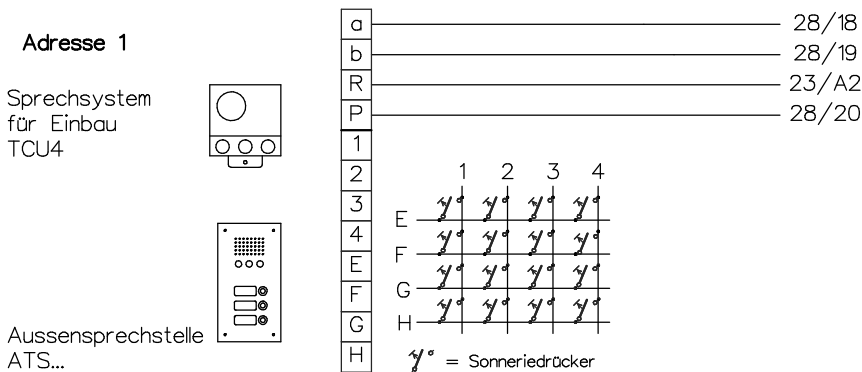

Maximale Leitungslänge pro Buslinie bei Draht-Ø 0.8mm bis 150m

KO(H)

René Koch AG
Seestrasse 241, 8804 Au/Wädenswil
044 782 6000
www.kochag.ch, info@kochag.ch

ISO 9001

| | | | | | |
|-------|-------------|--------|-----------|--------|-------------------|
| Kunde | | | | | |
| Kom. | | | Vg. | | |
| Index | F | CAD | 01330/200 | Schema | TCV254/D22/VTC/VK |
| Gez. | 21.12.21 CN | Geänd. | | Geänd. | Blatt 2/3 |

Video-Türsprechanlage TC:Bus für 2 Eingänge mit abgesetzten Kameras

Beiblatt zu Schema TC:Bus unbedingt beachten!

Installationshinweise:

Es ist nur Kabel mit paarverdrillten Draht-Ø 0.8mm zulässig! (z.B. G51)