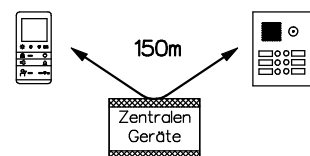

Video-Türsprechanlage TC:Bus für 2 Eingänge mit abgesetzten Kameras

Beiblatt zu Schema TC:Bus unbedingt beachten!

Installationshinweise:

Es ist nur Kabel mit paarverdrillten Draht-Ø 0.8mm zulässig! (z.B. G51)

Maximale Leitungslänge pro Buslinie bei Draht-Ø 0.8mm bis 150m

Kunde		Kom.		Vg.	
Index	F	CAD	01330/202	Schema	TCV254/D22/VTC/VK
Gez.	21.12.21 CN	Geänd.		Geänd.	Blatt 3/3