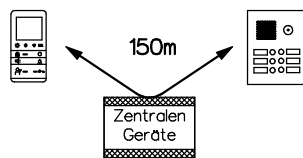

Video-Türsprechanlage TC:Bus für 2 Eingänge mit abgesetzten Kameras

Beiblatt zu Schema TC:Bus unbedingt beachten!

Installationshinweise:

Es ist nur Kabel mit paarverdrillten Draht-Ø 0.8mm zulässig! (z.B. G51)