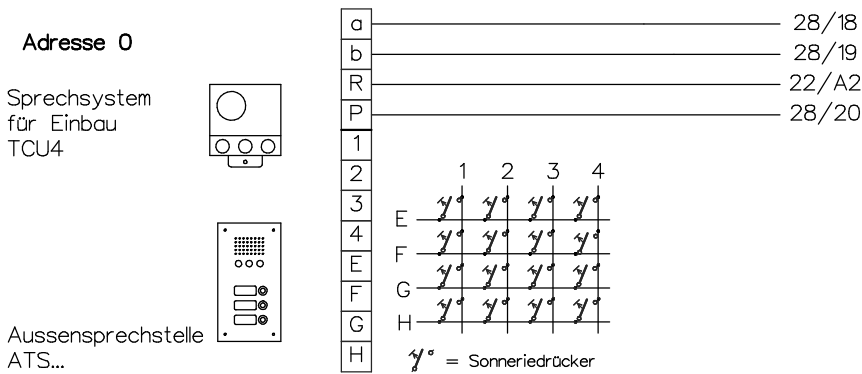

Maximale Leitungslänge pro Buslinie bei Draht-Ø 0.8mm bis 150m

KO(H)

René Koch AG
Seestrasse 241, 8804 Au/Wädenswil
044 782 6000
www.kochag.ch, info@kochag.ch

ISO 9001

| | | | | | |
|-------|-------------|--------|-----------|--------|-------------------|
| Kunde | | | | | |
| Kom. | | | Vg. | | |
| Index | F | CAD | 01330/200 | Schema | TCV254/D22/VTC/VK |
| Gez. | 21.12.21 CN | Geänd. | | Geänd. | Blatt 2/3 |

Video-Türsprechanlage TC:Bus für 2 Eingänge mit abgesetzten Kameras

Beiblatt zu Schema TC:Bus unbedingt beachten!

Installationshinweise:

Es ist nur Kabel mit paarverdrillten Draht-Ø 0.8mm zulässig! (z.B. G51)