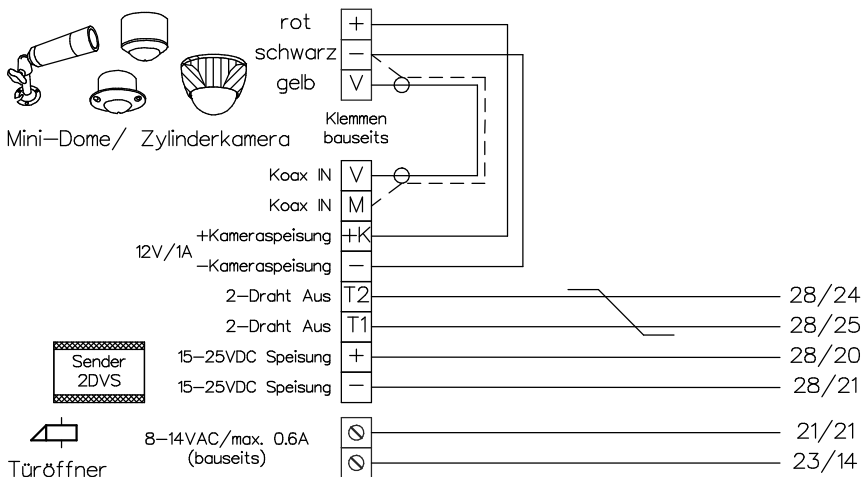

Video-Türsprechanlage TC:Bus für 2 Eingänge mit abgesetzten Kameras

Beiblatt zu Schema TC:Bus unbedingt beachten!

Installationshinweise:

Es ist nur Kabel mit paarverdrillten Draht-Ø 0.8mm zulässig! (z.B. G51)

Maximale Leitungslänge pro Buslinie bei Draht-Ø 0.8mm bis 150m

KO(H)

René Koch AG
Seestrasse 241, 8804 Au/Wädenswil
044 782 6000
www.kochag.ch, info@kochag.ch

ISO 9001

| | | | | | |
|-------|-------------|--------|-----------|--------|-------------------|
| Kunde | | | | | |
| Kom. | | | Vg. | | |
| Index | F | CAD | 01330/200 | Schema | TCV254/D22/VTC/VK |
| Gez. | 21.12.21 CN | Geänd. | | Geänd. | Blatt 2/3 |

Maximale Leitungslänge pro Buslinie bei Draht-Ø 0.8mm bis 150m

| | | | | | |
|-------|-------------|--------|-----------|--------|-------------------|
| Kunde | | Kom. | | Vg. | |
| Index | F | CAD | 01330/202 | Schema | TCV254/D22/VTC/VK |
| Gez. | 21.12.21 CN | Geänd. | | Geänd. | Blatt 3/3 |