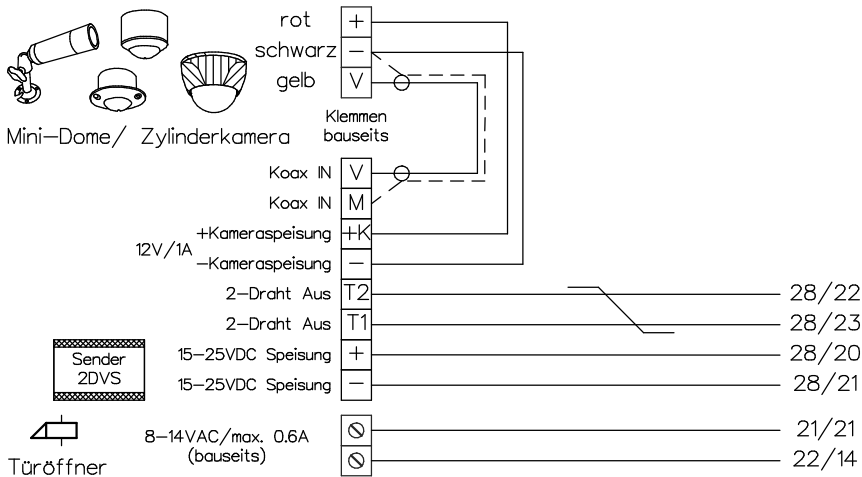

Video-Türsprechanlage TC:Bus für 2 Eingänge mit abgesetzten Kameras

Beiblatt zu Schema TC:Bus unbedingt beachten!

Installationshinweise:

Es ist nur Kabel mit paarverdrillten Draht-Ø 0.8mm zulässig! (z.B. G51)

Maximale Leitungslänge pro Buslinie bei Draht-Ø 0.8mm bis 150m

KO(H)

René Koch AG
Seestrasse 241, 8804 Au/Wädenswil
044 782 6000
www.kochag.ch, info@kochag.ch

ISO 9001

| | | | | | |
|-------|-------------|--------|-----------|--------|-------------------|
| Kunde | | | | | |
| Kom. | | | Vg. | | |
| Index | F | CAD | 01330/200 | Schema | TCV254/D22/VTC/VK |
| Gez. | 21.12.21 CN | Geänd. | | Geänd. | Blatt 2/3 |

Maximale Leitungslänge pro Buslinie bei Draht-Ø 0.8mm bis 150m

| | | | | | |
|-------|-------------|--------|-----------|--------|-------------------|
| Kunde | | Kom. | | Vg. | |
| Index | F | CAD | 01330/202 | Schema | TCV254/D22/VTC/VK |
| Gez. | 21.12.21 CN | Geänd. | | Geänd. | Blatt 3/3 |