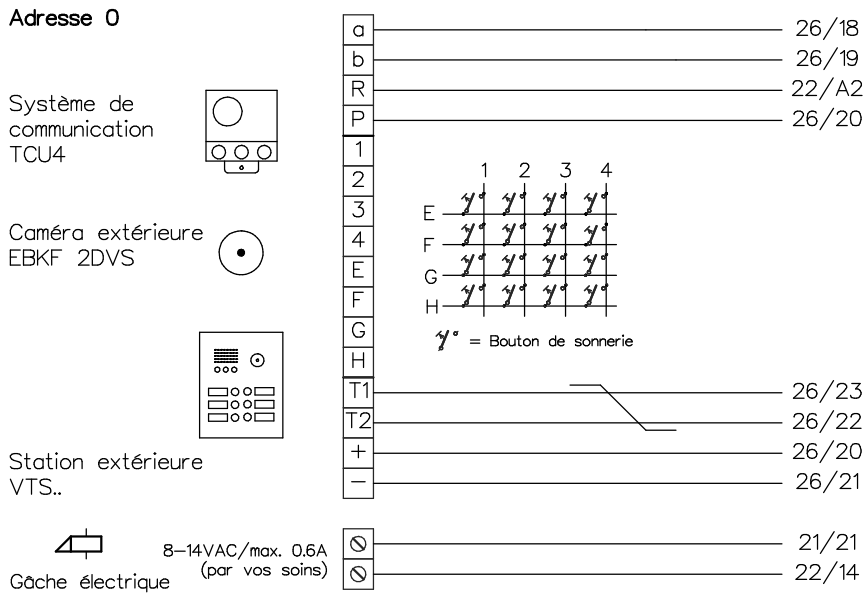

Interphone-portier vidéo TC:Bus pour 2 entrées avec distributeur vidéo

Adresse 0