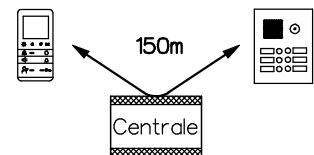

Adresse 1

A prendre en considération:
Les indications d'installation
et de réglage (feuille séparée)

Indications d'installation

**Installation seulement avec fils Ø 0,8mm
torsadés en paire! câble (p.ex. G51)**

Longueur de ligne: max. 150m avec
du fil Ø 0,8mm

KO(H)

René Koch AG
Seestrasse 241, 8804 Au/Wädenswil
044 782 6000
www.kochag.ch, info@kochag.ch

ISO 9001

Client					
Réf			Vg.		
Index	F	CAD	01331/068	Schéma	TCV254/D22/VV22 f
Gez.	21.12.21 CN	Geänd.		Geänd.	Blatt 3/3