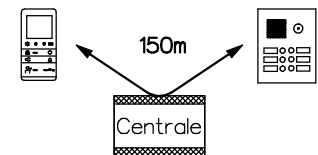

## Bus 2

Station intérieure vidéo

Station intérieure vidéo de table

A prendre en considération:  
 Les indications d'installation et de réglage (feuille séparée)  
 Indications d'installation  
**Installation seulement avec fils Ø 0.8mm torsadé en paire! câble (p.ex. G51)**  
 Longueur de ligne: max. 150m avec du fil Ø 0.8mm