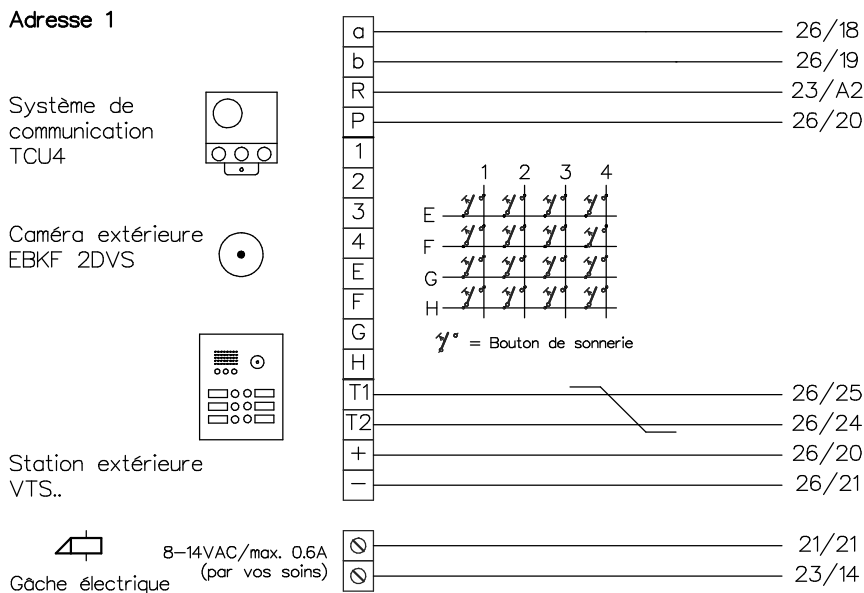

Adresse 1

A prendre en considération:
Les indications d'installation
et de réglage (feuille séparée)

Indications d'installation

**Installation seulement avec fils Ø 0,8mm
torsadés en paire! câble (p.ex. G51)**

Longueur de ligne: max. 150m avec
du fil Ø 0,8mm

KO(H)

René Koch AG
Seestrasse 241, 8804 Au/Wädenswil
044 782 6000
www.kochag.ch, info@kochag.ch

ISO 9001

Client					
Réf			Vg.		
Index	F	CAD	01331/068	Schéma	TCV254/D22/VV22 f
Gez.	21.12.21 CN	Geänd.		Geänd.	Blatt 3/3