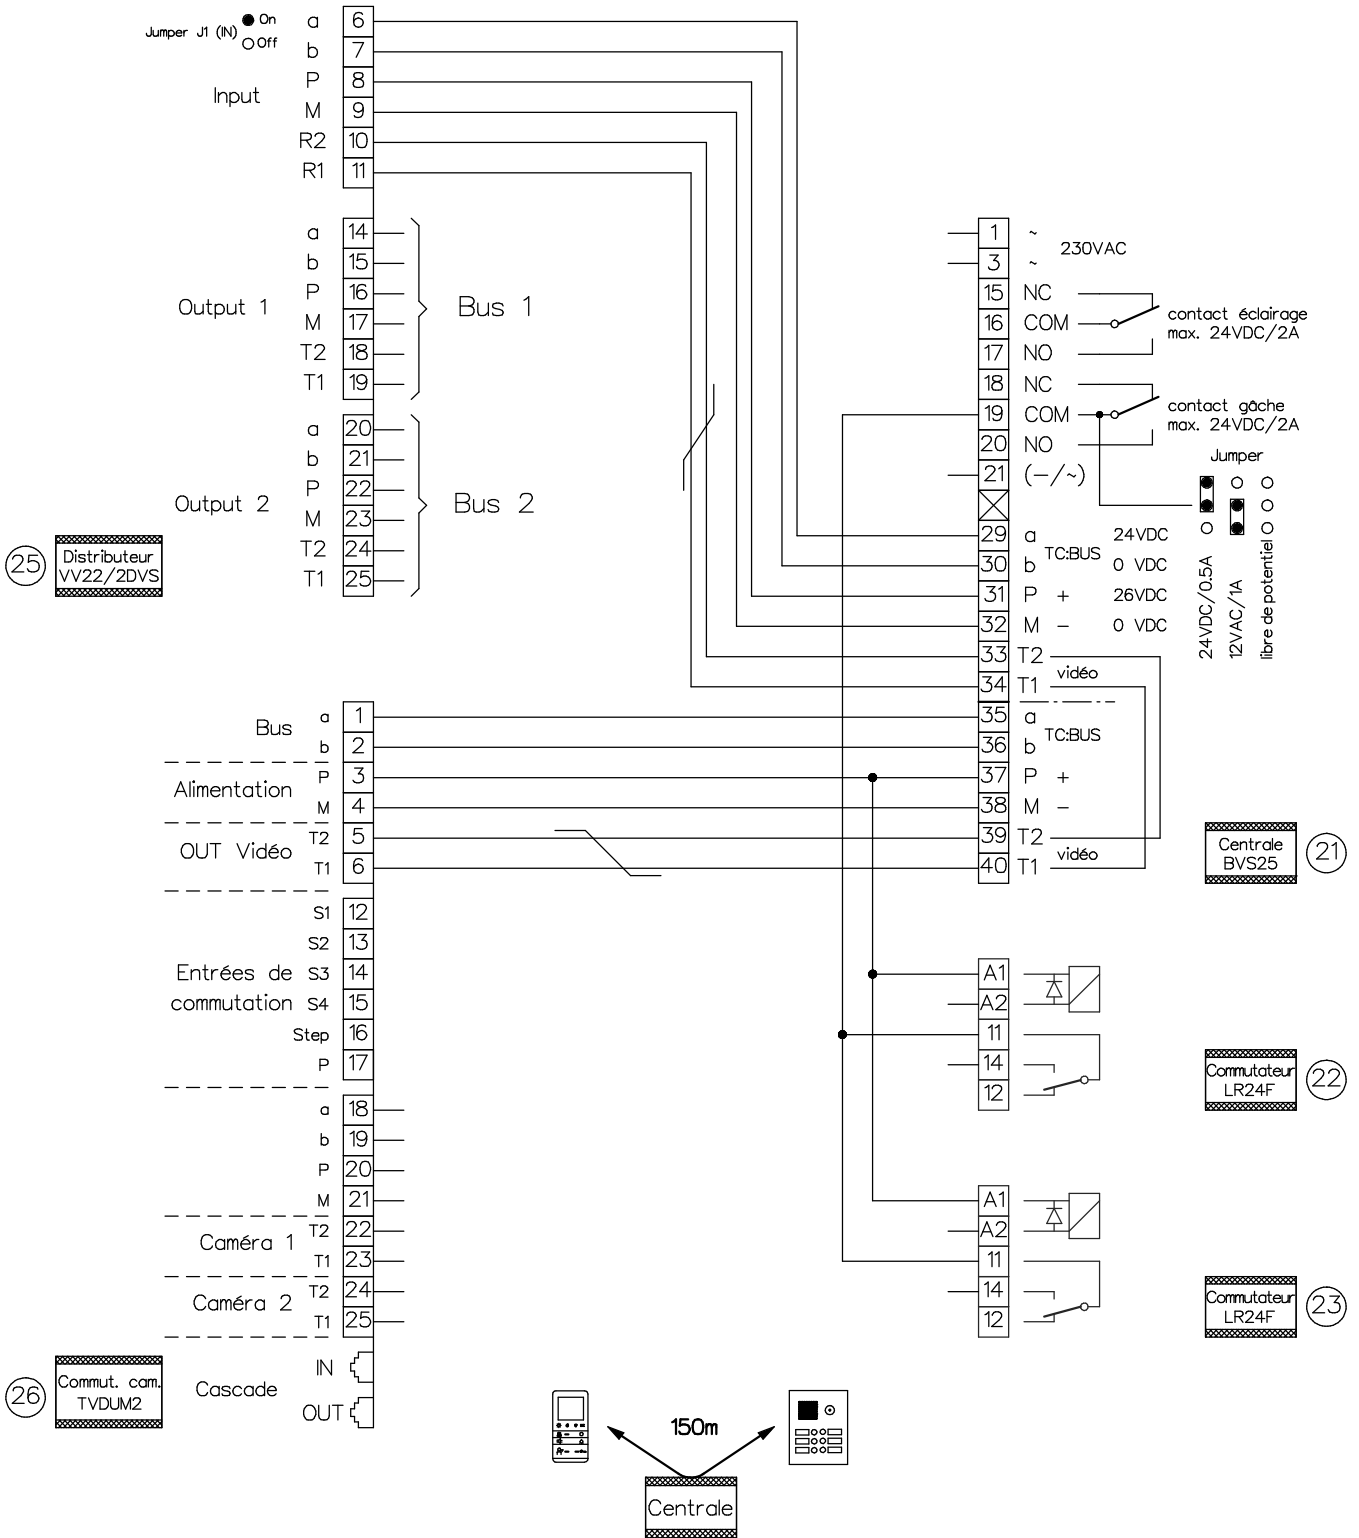

## Bus 2

Station intérieure vidéo

Station intérieure vidéo de table

A prendre en considération:  
 Les indications d'installation et de réglage (feuille séparée)  
 Indications d'installation  
**Installation seulement avec fils Ø 0.8mm torsadé en paire! câble (p.ex. G51)**  
 Longueur de ligne: max. 150m avec du fil Ø 0.8mm

# Interphone-portier vidéo TC:Bus pour 2 entrées avec distributeur vidéo

A prendre en considération:  
 Les indications d'installation  
 et de réglage (feuille séparée)  
 Indications d'installation  
**Installation seulement avec fils Ø 0.8mm  
 torsadée en paire! câble (p.ex. G51)**  
 Longueur de ligne: max. 150m avec  
 du fil Ø 0.8mm

## Adresse 1

A prendre en considération:  
 Les indications d'installation  
 et de réglage (feuille séparée)

Indications d'installation

**Installation seulement avec fils Ø 0,8mm  
 torsadés en paire! câble (p.ex. G51)**