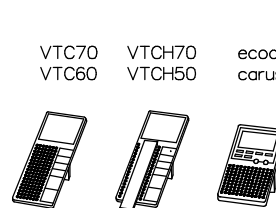

## Bus 1

Station intérieure/Unité d'appel

Station intérieure vidéo

Station intérieure vidéo

## Bus 2

Station intérieure vidéo

Station intérieure vidéo de table

A prendre en considération:  
 Les indications d'installation et de réglage (feuille séparée)  
 Indications d'installation  
**Installation seulement avec fils Ø 0.8mm torsadé en paire! câble (p.ex. G51)**  
 Longueur de ligne: max. 150m avec du fil Ø 0.8mm