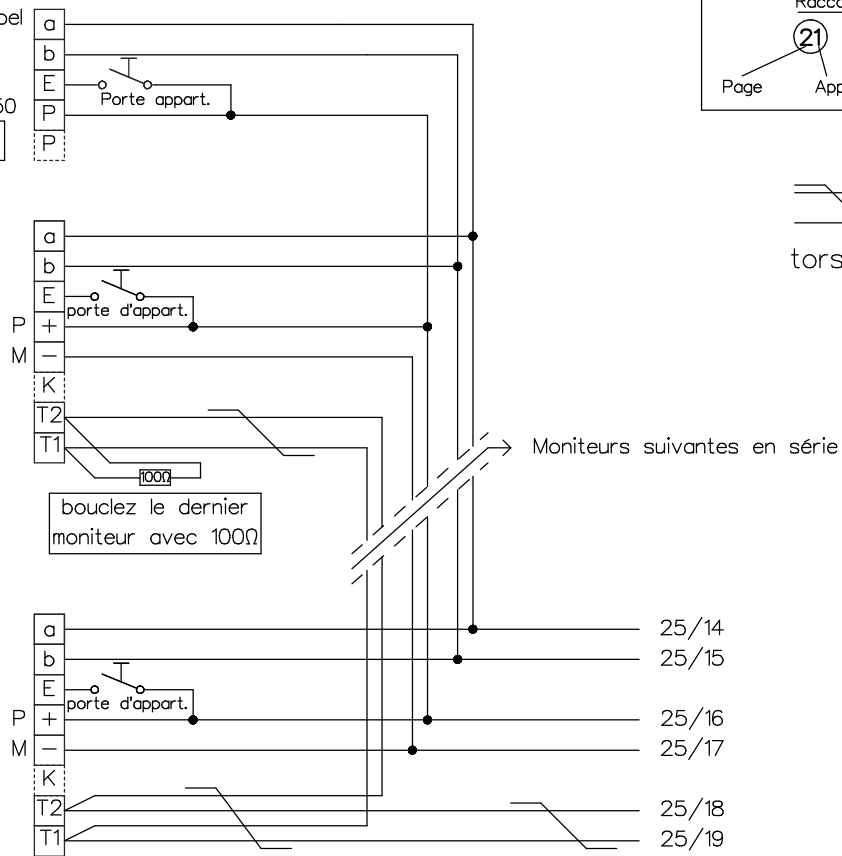

## Bus 1

Station intérieure/Unité d'appel

Station intérieure vidéo

Station intérieure vidéo

## Bus 2

Station intérieure vidéo

Station intérieure vidéo de table

A prendre en considération:  
 Les indications d'installation et de réglage (feuille séparée)  
 Indications d'installation  
**Installation seulement avec fils Ø 0.8mm torsadé en paire! câble (p.ex. G51)**  
 Longueur de ligne: max. 150m avec du fil Ø 0.8mm

# Interphone-portier vidéo TC:Bus pour 2 entrées avec distributeur vidéo

A prendre en considération:  
 Les indications d'installation  
 et de réglage (feuille séparée)  
 Indications d'installation  
**Installation seulement avec fils Ø 0.8mm  
 torsadée en paire! câble (p.ex. G51)**  
 Longueur de ligne: max. 150m avec  
 du fil Ø 0.8mm