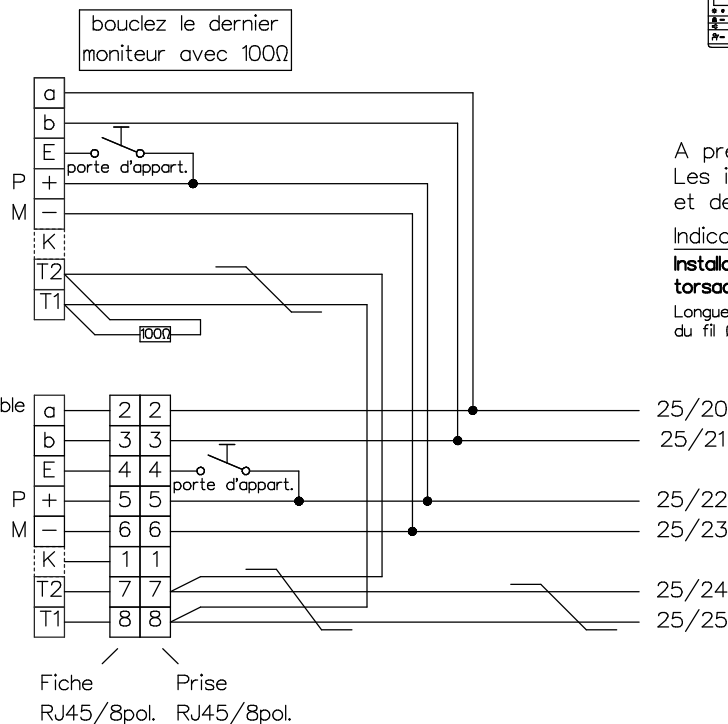

## Bus 1

Station intérieure/Unité d'appel

Station intérieure vidéo

Station intérieure vidéo

## Bus 2

Station intérieure vidéo

Station intérieure vidéo de table

A prendre en considération:  
 Les indications d'installation et de réglage (feuille séparée)  
 Indications d'installation  
**Installation seulement avec fils Ø 0.8mm torsadé en paire! câble (p.ex. G51)**  
 Longueur de ligne: max. 150m avec du fil Ø 0.8mm

# Interphone-portier vidéo TC:Bus pour 2 entrées avec distributeur vidéo

A prendre en considération:  
 Les indications d'installation  
 et de réglage (feuille séparée)  
 Indications d'installation  
**Installation seulement avec fils Ø 0.8mm  
 torsadée en paire! câble (p.ex. G51)**  
 Longueur de ligne: max. 150m avec  
 du fil Ø 0.8mm