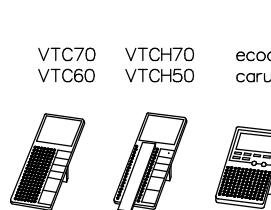

Strang 4

Letzten Monitor mit 100Ω abschliessen

Video-Innensprechstellen

Beiblatt zu Schema TC:Bus unbedingt beachten!

Installationshinweise:

Es ist nur Kabel mit paarverdrillten Draht-Ø 0.8mm zulässig! (z.B. G51)

Maximale Leitungslänge pro Buslinie bei Draht-Ø 0.8mm bis 150m

Video-Tischsprechstellen

Stecker RJ45/8pol. Anschlussdose RJ45/8pol.

René Koch AG
Seestr. 241, 8804 Au/Wädenswil
044 782 6000
www.kochag.ch, info@kochag.ch