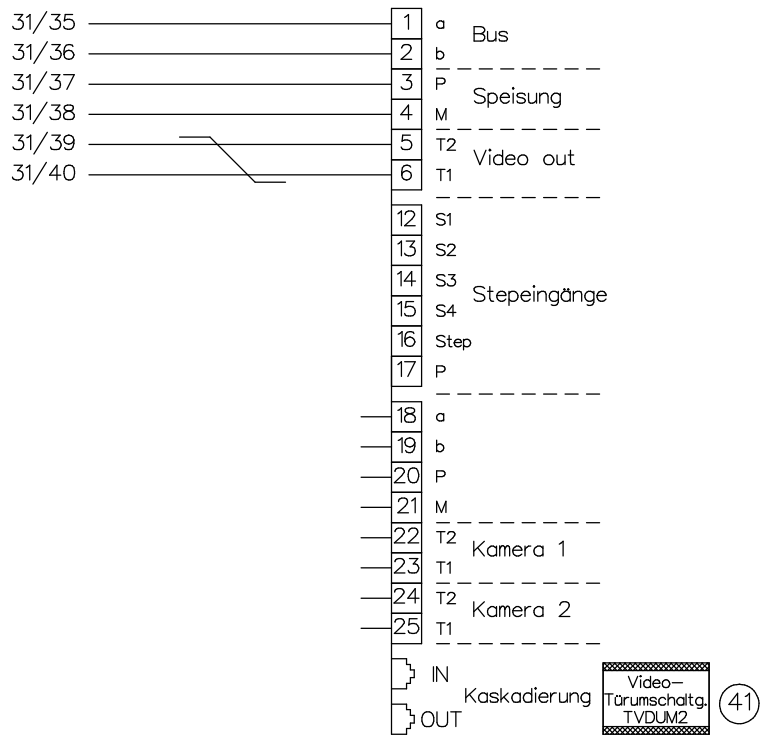

Geänd.

Geänd.

Blatt 2/5

Video-Türsprechanlage TC:Bus für 2 Eingänge mit Videoverteiler

Beiblatt zu Schema TC:Bus unbedingt beachten!

Installationshinweise:

Es ist nur Kabel mit paarverdrillten Draht-Ø 0.8mm zulässig! (z.B. G51)

Maximale Leitungslänge pro Buslinie bei Draht-Ø 0.8mm bis 150m

KO(H)

René Koch AG
Seestrasse 241, 8804 Au/Wädenswil
044 782 6000
www.kochag.ch, info@kochag.ch

ISO 9001

Kunde				
Kom.		Vg.		
Index F	CAD 01331/196	Schema TCV254/D22/VV24		
Gez. 21.12.21 CN	Geänd.	Geänd.	Blatt 3/5	

Video-Türsprechanlage TC:Bus für 2 Eingänge mit Videoverteiler

Beiblatt zu Schema TC:Bus unbedingt beachten!

Installationshinweise:

Es ist nur Kabel mit paarverdrillten Draht-Ø 0,8mm zulässig! (z.B. G51)