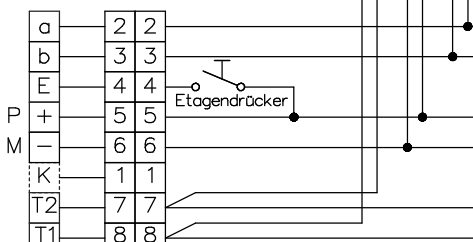

Stecker RJ45/8pol. Anschlussdose RJ45/8pol.

René Koch AG
Seestr. 241, 8804 Au/Wädenswil
044 782 6000
www.kochag.ch, info@kochag.ch

ISO 9001

Kunde

Kom.

Vg.

Index F

CAD 01331/194

Schema TCV254/D22/VV24

Gez. 21.12.21 CN

Geänd.

Geänd.

Blatt 2/5