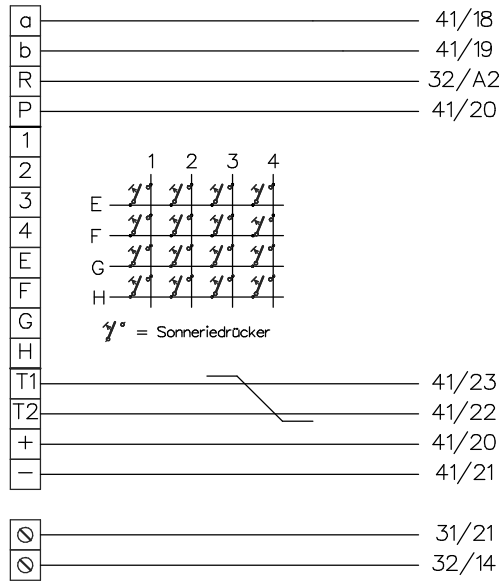

Video-Türsprechanlage TC:Bus für 2 Eingänge mit Videoverteiler

Adresse 0

Sprechsystem für Einbau TCU4

Kugel-Einbaukamera EBKF 2DVS

Video-Aussensprechstelle VTS..

Türöffner

8-14VAC/max. 0.6A (bauseits)