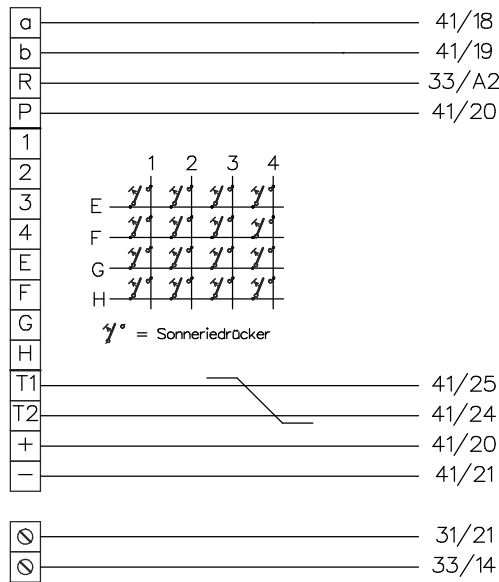

Sprechsystem für Einbau TCU4

Kugel-Einbaukamera EBKF 2DVS

Video-Aussensprechstelle VTS..

Türöffner

8-14VAC/max. 0.6A (bauseits)

Beiblatt zu Schema TC:Bus unbedingt beachten!

Installationshinweise:

Es ist nur Kabel mit paarverdrillten Draht-Ø 0.8mm zulässig! (z.B. G51)