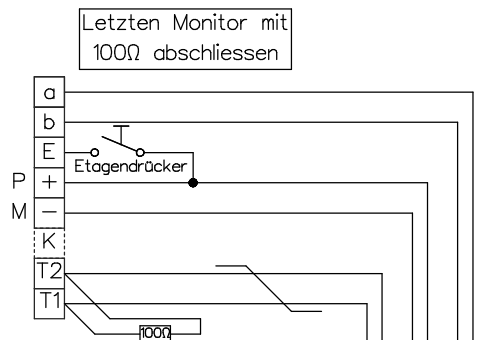

Video-Türsprechanlage TC:Bus für 2 Eingänge mit Videoverteiler

Strang 1

Innensprechstellen/Rufeinheit

Video-Innensprechstellen

weitere Monitore abgeschlufft

Video-Innensprechstellen

Strang 2

Video-Innensprechstellen

Beiblatt zu Schema TC:Bus unbedingt beachten!

Installationshinweise:

Es ist nur Kabel mit paarverdrillten Draht-Ø 0.8mm zulässig! (z.B. G51)

Maximale Leitungslänge pro Buslinie bei Draht-Ø 0.8mm bis 150m

Video-Türsprechanlage TC:Bus für 2 Eingänge mit Videoverteiler

Strang 3

Innensprechstellen/Rufeinheit

Video-Innensprechstellen

weitere Monitore abgeschlufft

Letzten Monitor mit 100Ω abschliessen

Video-Innensprechstellen