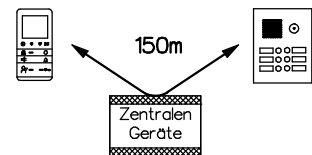

Video-Türsprechanlage TC:Bus für 2 Eingänge mit Videoverteiler

Beiblatt zu Schema TC:Bus unbedingt beachten!

Installationshinweise:

Es ist nur Kabel mit paarverdrillten Draht-Ø 0,8mm zulässig! (z.B. G51)

Maximale Leitungslänge pro Buslinie bei Draht-Ø 0,8mm bis 150m

KO(H)

René Koch AG
Seestrasse 241, 8804 Au/Wädenswil
044 782 6000
www.kochag.ch, info@kochag.ch

ISO 9001

Kunde					
Kom.			Vg.		
Index	F	CAD	01331/198	Schema	TCV254/D22/VV24
Gez.	21.12.21 CN	Geänd.		Geänd.	Blatt 4/5