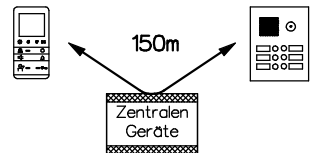

Sprechsystem für Einbau TCU4

Kugel-Einbaukamera EBKF 2DVS

Video-Aussensprechstelle VTS..

Türöffner

8-14VAC/max. 0.6A (bauseits)

Beiblatt zu Schema TC:Bus unbedingt beachten!

Installationshinweise:

Es ist nur Kabel mit paarverdrillten Draht-Ø 0.8mm zulässig! (z.B. G51)