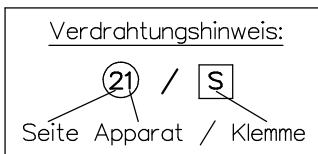

Video-Türsprechanlage TC:Bus für 2 Eingänge mit Videoverteiler

Beiblatt zu Schema TC:Bus unbedingt beachten!

Installationshinweise:

Es ist nur Kabel mit paarverdrillten Draht-Ø 0,8mm zulässig! (z.B. G51)

Maximale Leitungslänge pro Buslinie bei Draht-Ø 0,8mm bis 150m

KO(H)

René Koch AG
Seestrasse 241, 8804 Au/Wädenswil
044 782 6000
www.kochag.ch, info@kochag.ch

ISO 9001

Kunde					
Kom.			Vg.		
Index	F	CAD	01331/198	Schema	TCV254/D22/VV24
Gez.	21.12.21 CN	Geänd.		Geänd.	Blatt 4/5