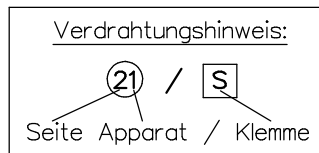

Geänd.

Geänd.

Blatt 2/5

Video-Türsprechanlage TC:Bus für 2 Eingänge mit Videoverteiler

Beiblatt zu Schema TC:Bus unbedingt beachten!

Installationshinweise:

Es ist nur Kabel mit paarverdrillten Draht-Ø 0.8mm zulässig! (z.B. G51)