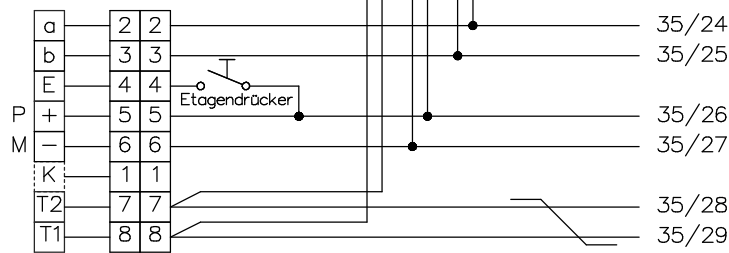

Beiblatt zu Schema TC:Bus unbedingt beachten!

Installationshinweise:

Es ist nur Kabel mit paarverdrillten Draht-Ø 0.8mm zulässig! (z.B. G51)

Maximale Leitungslänge pro Buslinie bei Draht-Ø 0.8mm bis 150m

Video-Tischsprechstellen