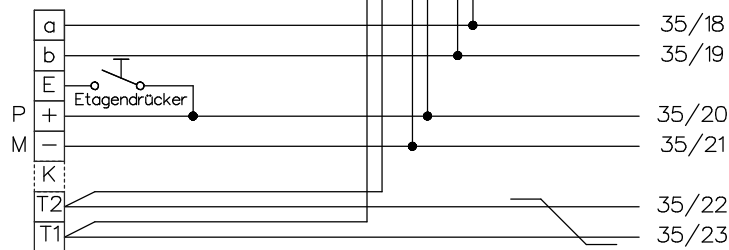

Video-Türsprechanlage TC:Bus für 2 Eingänge mit Videoverteiler

Strang 1

Innensprechstellen/Rufeinheit

Video-Innensprechstellen

weitere Monitore abgeschlufft

Video-Innensprechstellen

Strang 2

Video-Innensprechstellen