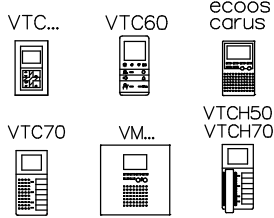

Video-Türsprechanlage TC:Bus für 2 Eingänge mit Videoverteiler

Strang 1

Innensprechstellen/Rufeinheit

Video-Innensprechstellen

weitere Monitore abgeschlufft

Video-Innensprechstellen

Strang 2

Video-Innensprechstellen