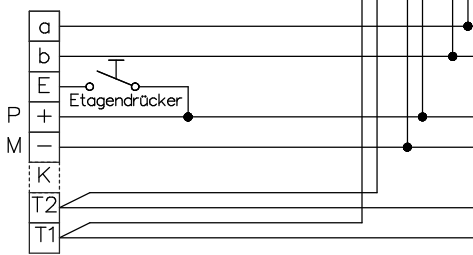

Video-Türsprechanlage TC:Bus für 2 Eingänge mit Videoverteiler

Strang 3

Innensprechstellen/Rufeinheit

Video-Innensprechstellen

weitere Monitore abgeschlufft

Letzten Monitor mit 100Ω abschliessen

Video-Innensprechstellen

Strang 4

Letzten Monitor mit 100Ω abschliessen

Video-Innensprechstellen

Beiblatt zu Schema TC:Bus unbedingt beachten!

Installationshinweise:

Es ist nur Kabel mit paarverdrillten Draht-Ø 0.8mm zulässig! (z.B. G51)