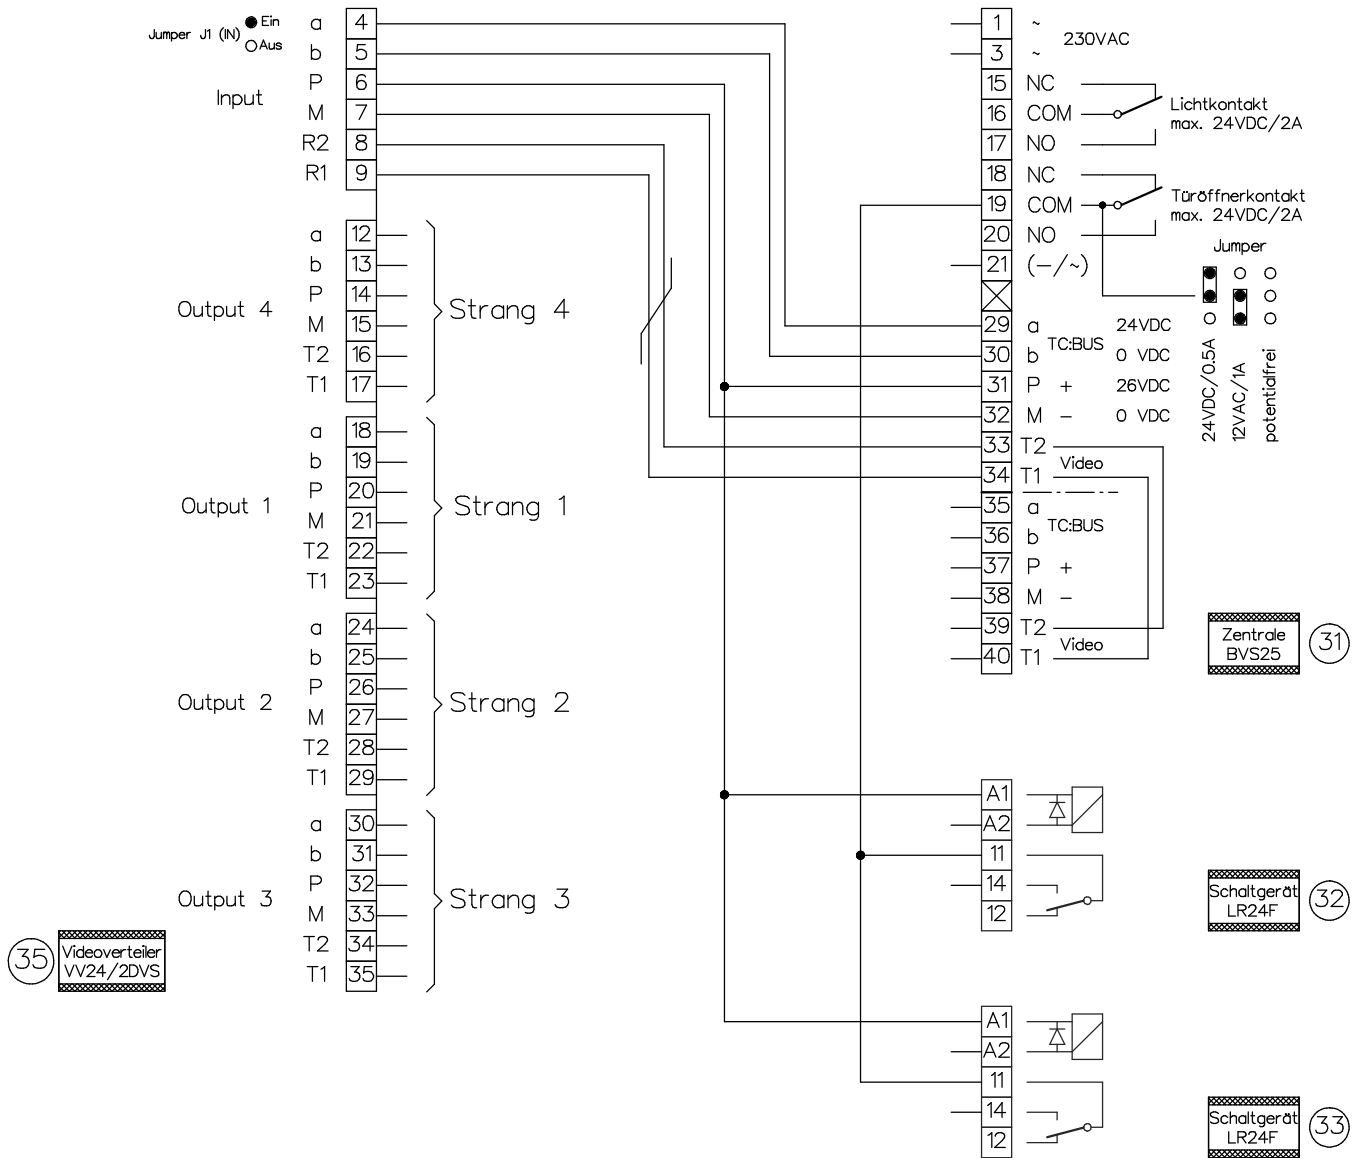

Geänd.

Geänd.

Blatt 2/5

Video-Türsprechanlage TC:Bus für 2 Eingänge mit Videoverteiler

Beiblatt zu Schema TC:Bus unbedingt beachten!

Installationshinweise:

Es ist nur Kabel mit paarverdrillten Draht-Ø 0.8mm zulässig! (z.B. G51)