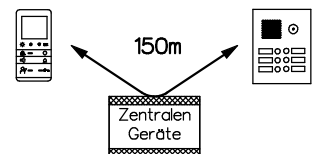

Geänd.

Geänd.

Blatt 2/5

Video-Türsprechanlage TC:Bus für 2 Eingänge mit Videoverteiler

Beiblatt zu Schema TC:Bus unbedingt beachten!

Installationshinweise:

Es ist nur Kabel mit paarverdrillten Draht-Ø 0.8mm zulässig! (z.B. G51)