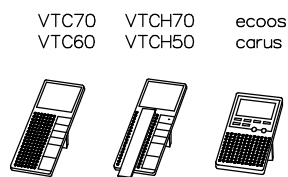

Stecker RJ45/8pol. Anschlussdose RJ45/8pol.

René Koch AG
Seestrasse 241, 8804 Au/Wädenswil
044 782 6000
www.kochag.ch, info@kochag.ch

ISO 9001

Kunde		Kom.		Vg.	
Index	F	CAD	01331/192	Schema	TCV254/D22/VV24
Gez.	21.12.21 CN	Geänd.		Geänd.	Blatt 1/5