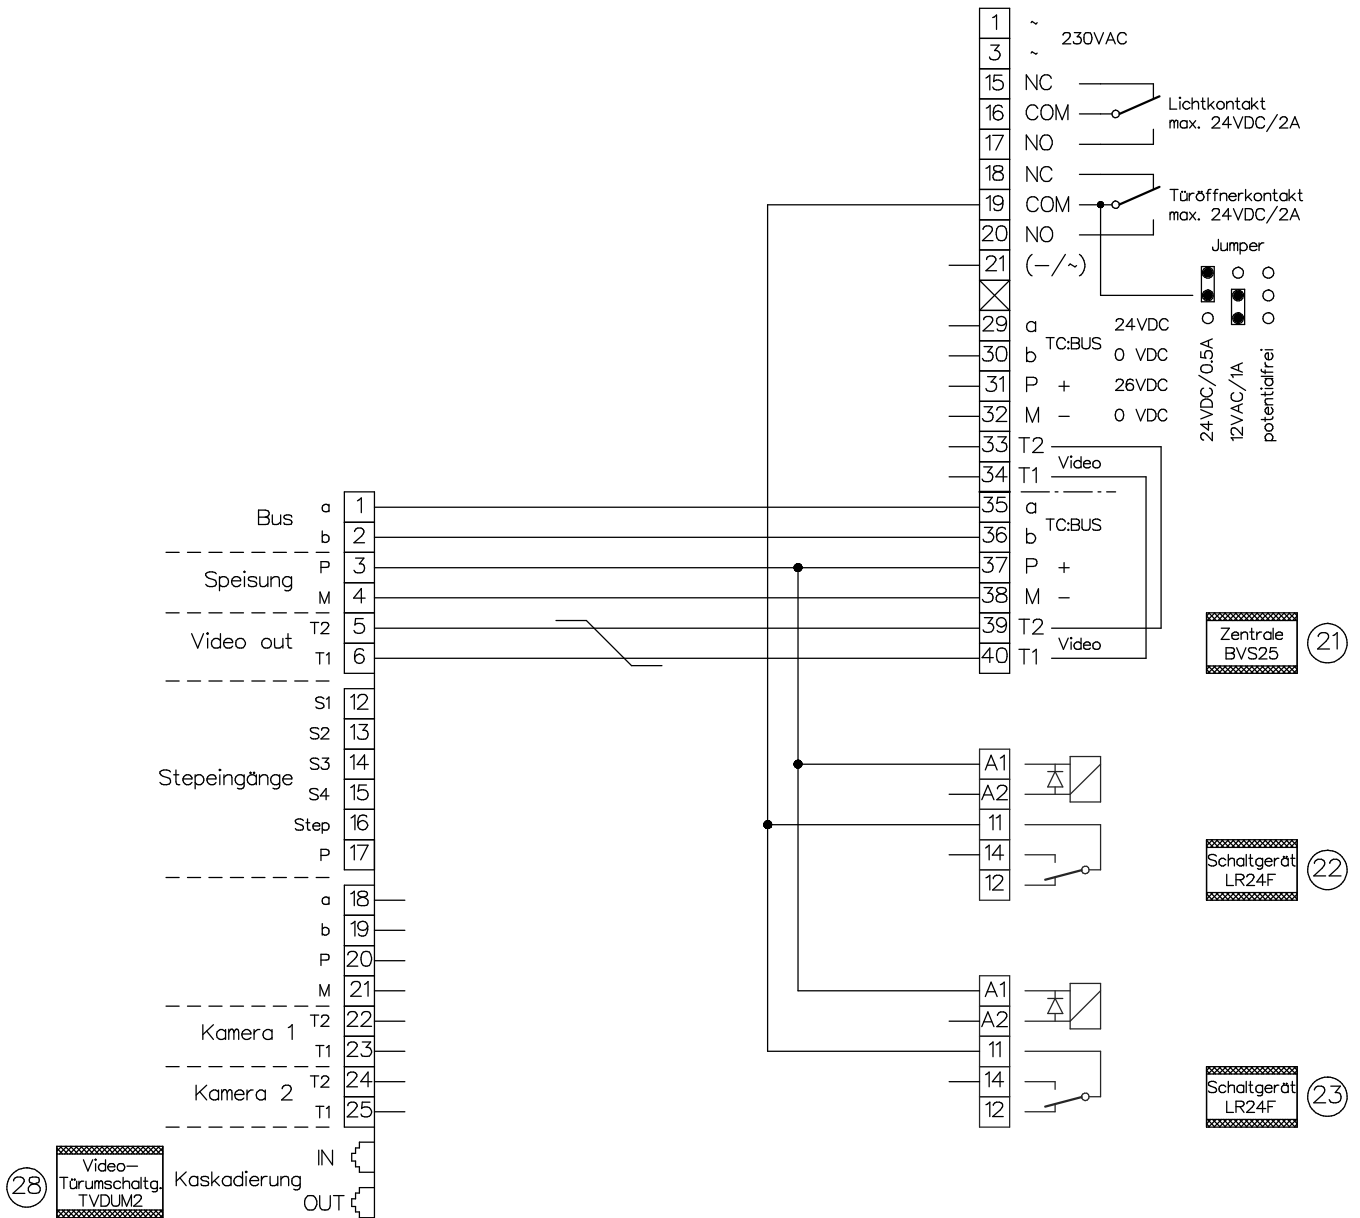

Video-Türsprechanlage TC:Bus für 2 Eingänge

Verdrahtungshinweis:

21 / S

Seite Apparat / Klemme

verdrillt

Beiblatt zu Schema TC:Bus unbedingt beachten!
Installationshinweise:

Es ist nur Kabel mit paarverdrillten Draht-Ø 0.8mm zulässig! (z.B. G51)
Maximale Leitungslänge pro Buslinie bei Draht-Ø 0.8mm bis 150m

Beiblatt zu Schema TC:Bus unbedingt beachten!

Installationshinweise:

Es ist nur Kabel mit paarverdrillten Draht-Ø 0.8mm zulässig! (z.B. G51)

Maximale Leitungslänge pro Buslinie bei Draht-Ø 0.8mm bis 150m

Video-Türsprechanlage TC:Bus für 2 Eingänge

Adresse 0

Sprechsystem für Einbau TCU4

Kugel-Einbaukamera EBKF 2DVS

Video-Aussensprechstelle VTS..

Türöffner

8-14VAC/max. 0.6A (bauseits)

Adresse 1

Sprechsystem für Einbau TCU4

Kugel-Einbaukamera EBKF 2DVS

Video-Aussensprechstelle VTS..

Türöffner

8-14VAC/max. 0.6A (bauseits)

Beiblatt zu Schema TC:Bus unbedingt beachten!

Installationshinweise:

Es ist nur Kabel mit paarverdrillten Draht-Ø 0.8mm zulässig! (z.B. G51)