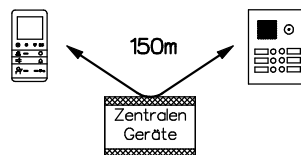

Video-Türsprechanlage TC:Bus für 2 Eingänge

Beiblatt zu Schema TC:Bus unbedingt beachten!

Installationshinweise:

Es ist nur Kabel mit paarverdrillten Draht-Ø 0.8mm zulässig! (z.B. G51)

Maximale Leitungslänge pro Buslinie bei Draht-Ø 0.8mm bis 150m