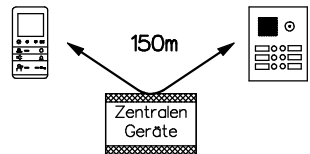

Sprechsystem für Einbau TCU4

Kugel-Einbaukamera EBKF 2DVS

Video-Aussensprechstelle VTS..

Türöffner

8-14VAC/max. 0.6A (bauseits)

Beiblatt zu Schema TC:Bus unbedingt beachten!

Installationshinweise:

Es ist nur Kabel mit paarverdrillten Draht-Ø 0.8mm zulässig! (z.B. G51)