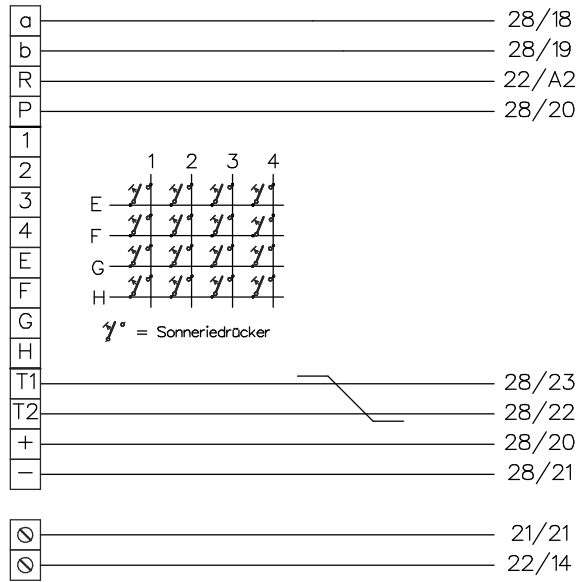

Video-Türsprechanlage TC:Bus für 2 Eingänge

Adresse 0

Sprechsystem für Einbau TCU4

Kugel-Einbaukamera EBKF 2DVS

Video-Aussensprechstelle VTS..

Türöffner

8-14VAC/max. 0.6A (bauseits)