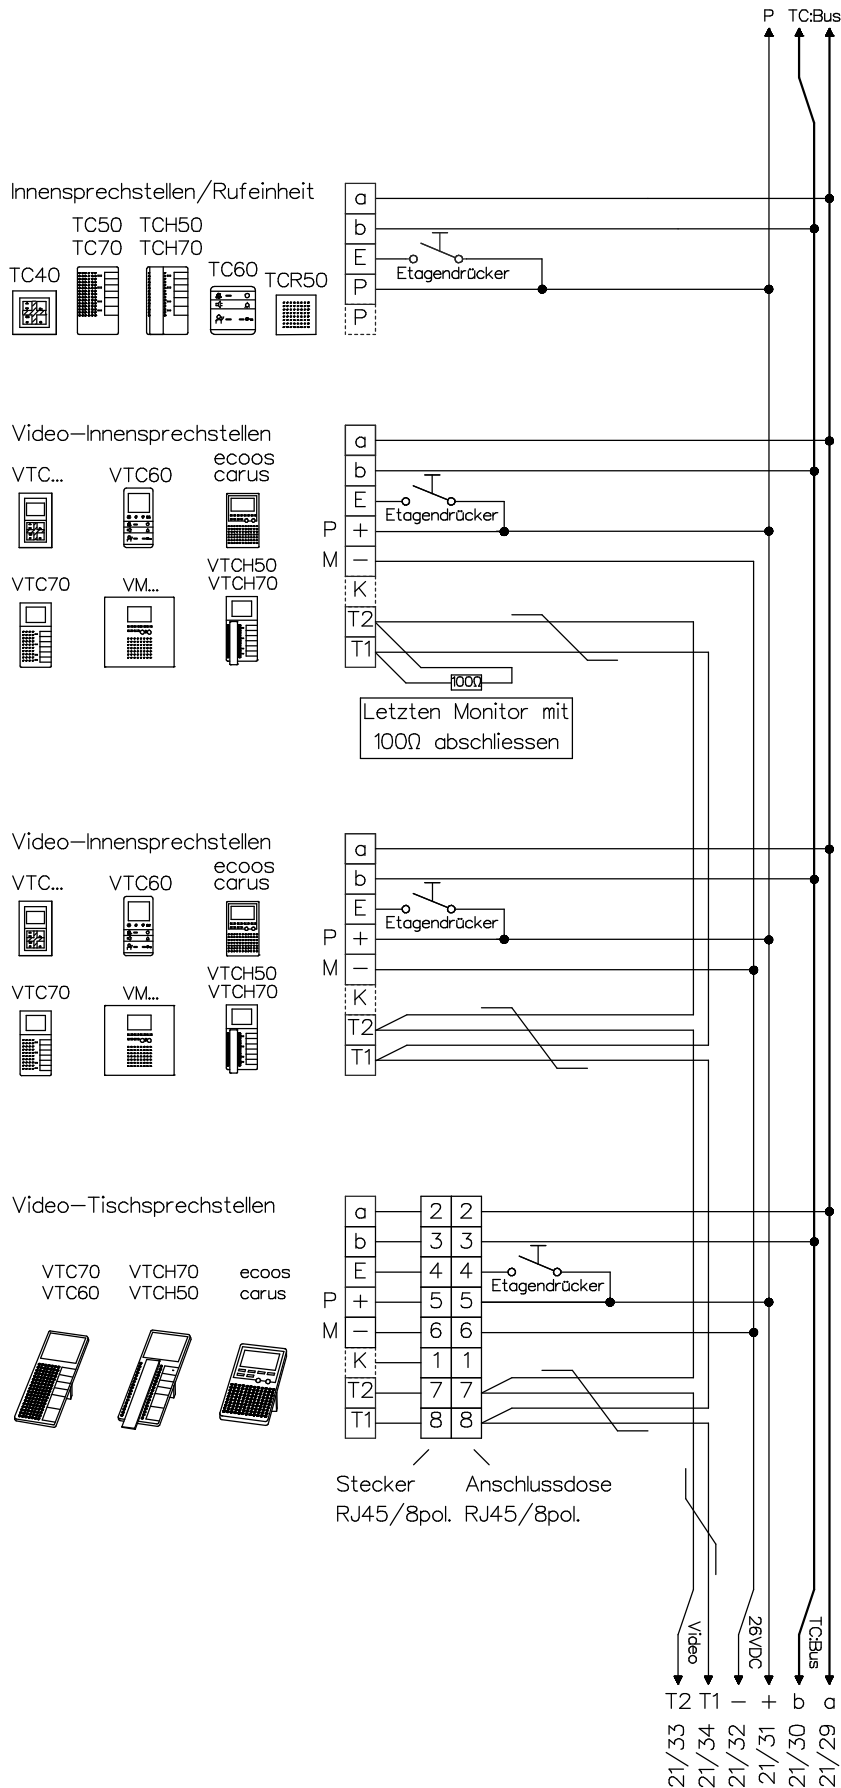

Video-Türsprechanlage TC:Bus für 2 Eingänge

Verdrahtungshinweis:

21 / S

Seite Apparat / Klemme

verdrillt

Beiblatt zu Schema TC:Bus unbedingt beachten!
Installationshinweise:

Es ist nur Kabel mit paarverdrillten Draht-Ø 0.8mm zulässig! (z.B. G51)
Maximale Leitungslänge pro Buslinie bei Draht-Ø 0.8mm bis 150m

Beiblatt zu Schema TC:Bus unbedingt beachten!

Installationshinweise:

Es ist nur Kabel mit paarverdrillten Draht-Ø 0.8mm zulässig! (z.B. G51)

Maximale Leitungslänge pro Buslinie bei Draht-Ø 0.8mm bis 150m

Video-Türsprechanlage TC:Bus für 2 Eingänge

Adresse 0

Sprechsystem für Einbau TCU4

Kugel-Einbaukamera EBKF 2DVS

Video-Aussensprechstelle VTS..

Türöffner

8-14VAC/max. 0.6A (bauseits)

Adresse 1

Sprechsystem für Einbau TCU4

Kugel-Einbaukamera EBKF 2DVS

Video-Aussensprechstelle VTS..

Türöffner

8-14VAC/max. 0.6A (bauseits)

Beiblatt zu Schema TC:Bus unbedingt beachten!

Installationshinweise:

Es ist nur Kabel mit paarverdrillten Draht-Ø 0.8mm zulässig! (z.B. G51)