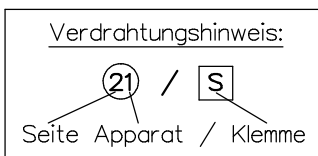

KO(H)

René Koch AG
Seestrasse 241, 8804 Au/Wädenswil
044 782 6000
www.kochag.ch, info@kochag.ch

ISO 9001

Kunde					
Kom.		Vg.			
Index	F	CAD	01330/172	Schema	TCV254/D22
Gez.	21.12.21 CN	Geänd.		Geänd.	Blatt 2/3