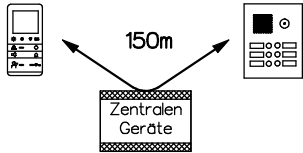

Video-Türsprechanlage TC:Bus für 2 Eingänge

Verdrahtungshinweis:

21 / S

Seite Apparat / Klemme

verdrillt

Beiblatt zu Schema TC:Bus unbedingt beachten!
Installationshinweise:

Es ist nur Kabel mit paarverdrillten Draht-Ø 0.8mm zulässig! (z.B. G51)
Maximale Leitungslänge pro Buslinie bei Draht-Ø 0.8mm bis 150m