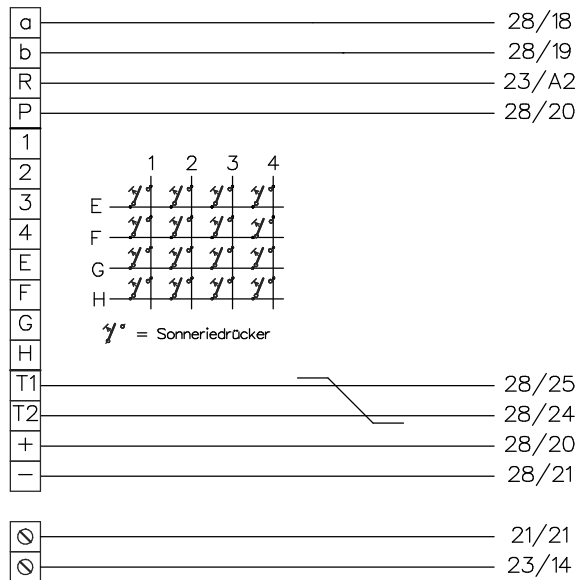

Sprechsystem für Einbau TCU4

Kugel-Einbaukamera EBKF 2DVS

Video-Aussensprechstelle VTS..

Türöffner

8-14VAC/max. 0.6A (bauseits)

Beiblatt zu Schema TC:Bus unbedingt beachten!

Installationshinweise:

Es ist nur Kabel mit paarverdrillten Draht-Ø 0.8mm zulässig! (z.B. G51)