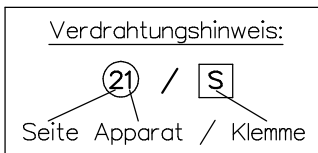

KO(H)

René Koch AG
Seestrasse 241, 8804 Au/Wädenswil
044 782 6000
www.kochag.ch, info@kochag.ch

ISO 9001

Kunde				
Kom.		Vg.		
Index	F	CAD	01330/174	Schema TCV254/D22
Gez.	21.12.21 CN	Geänd.	Geänd.	Blatt 3/3