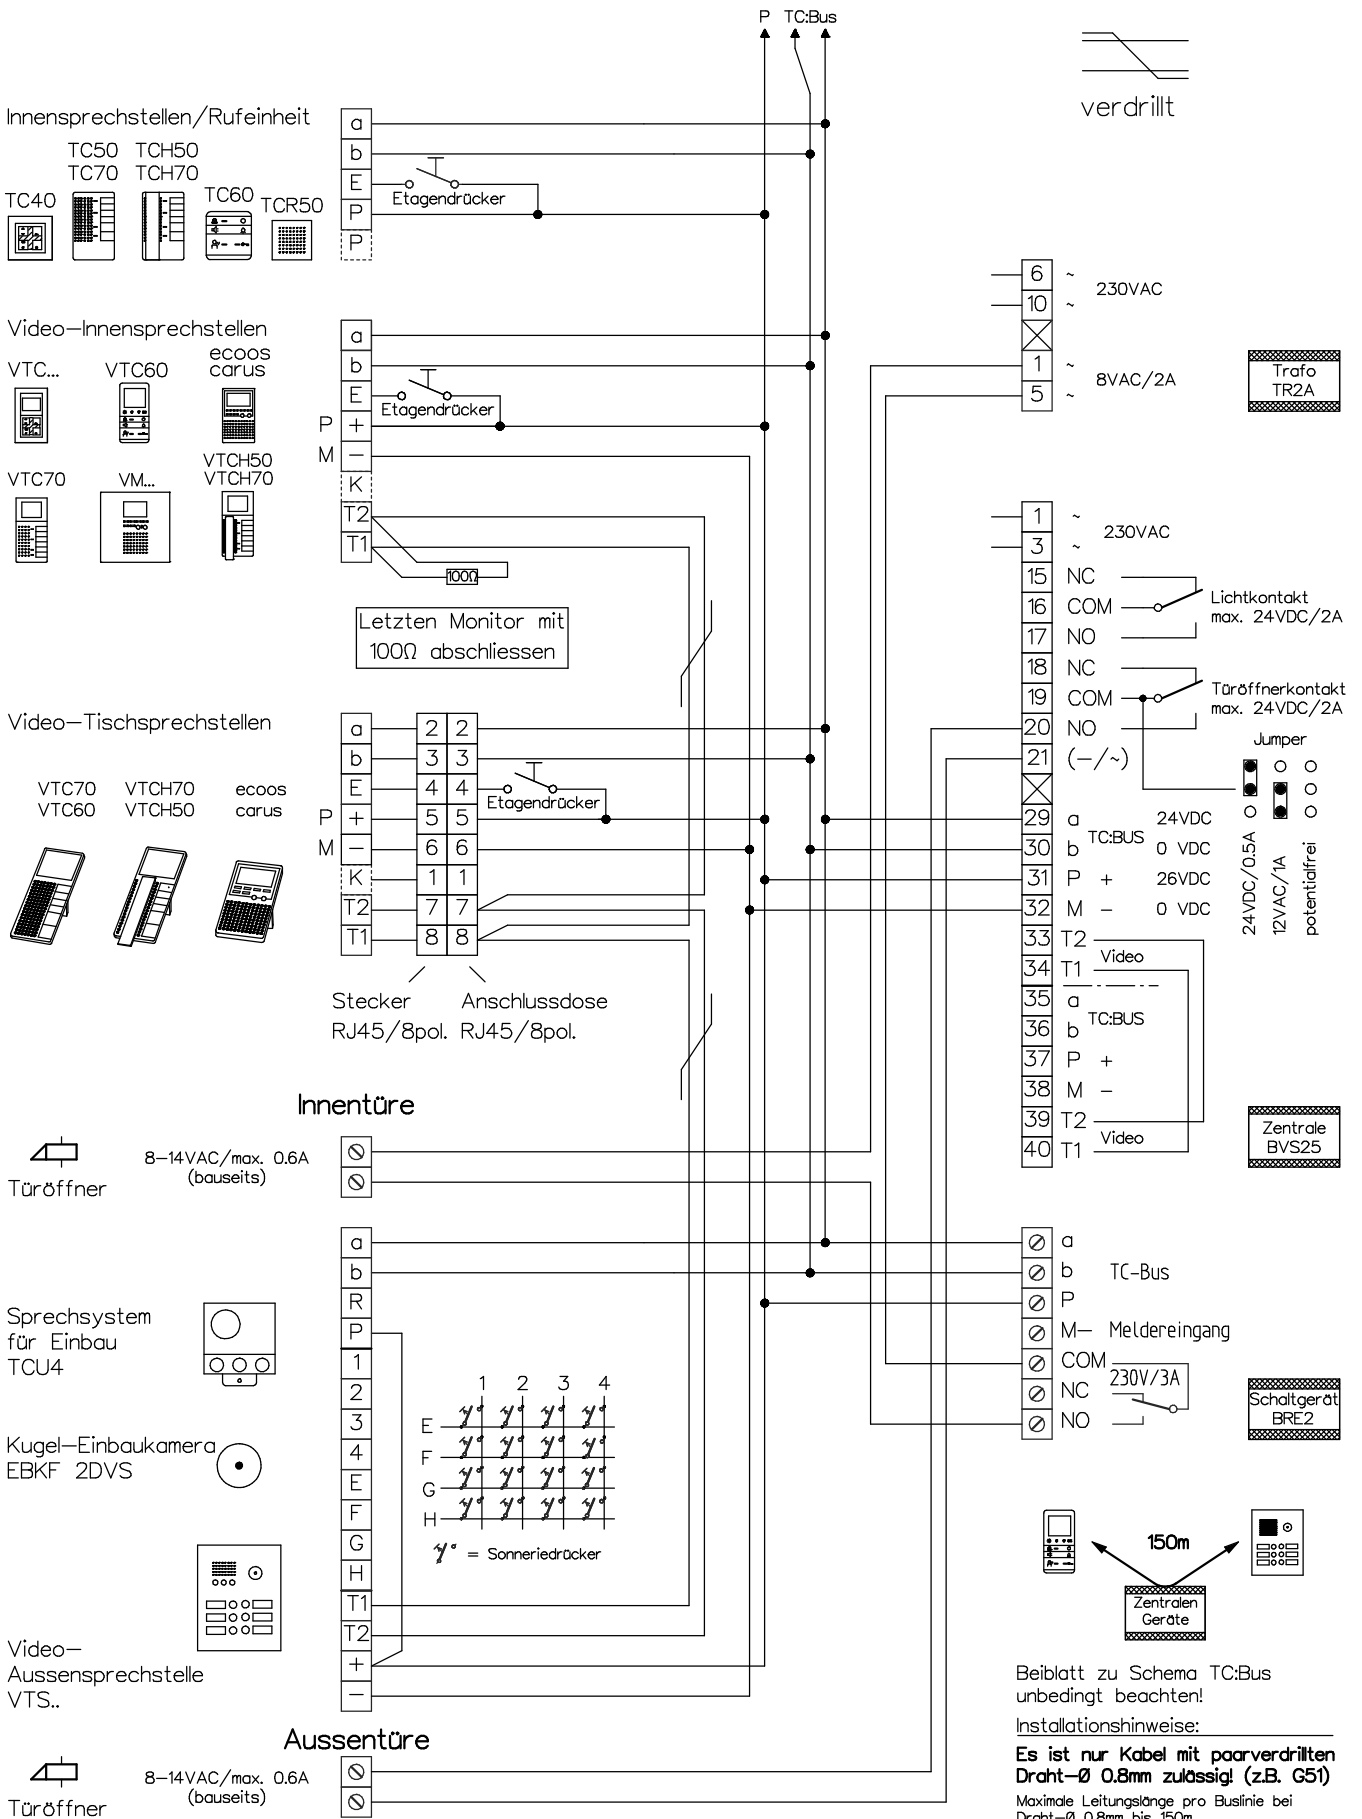

Video-Türsprechanlage TC:Bus für 1 Eingang

Kunde		Vg.	
Kom.		Vg.	
Index F	CAD 01330/104	Schema TCV254/Schleuse	
Gez. 21.12.21 CN	Geänd. 12.01.24 CN	Geänd.	Blatt 1/1