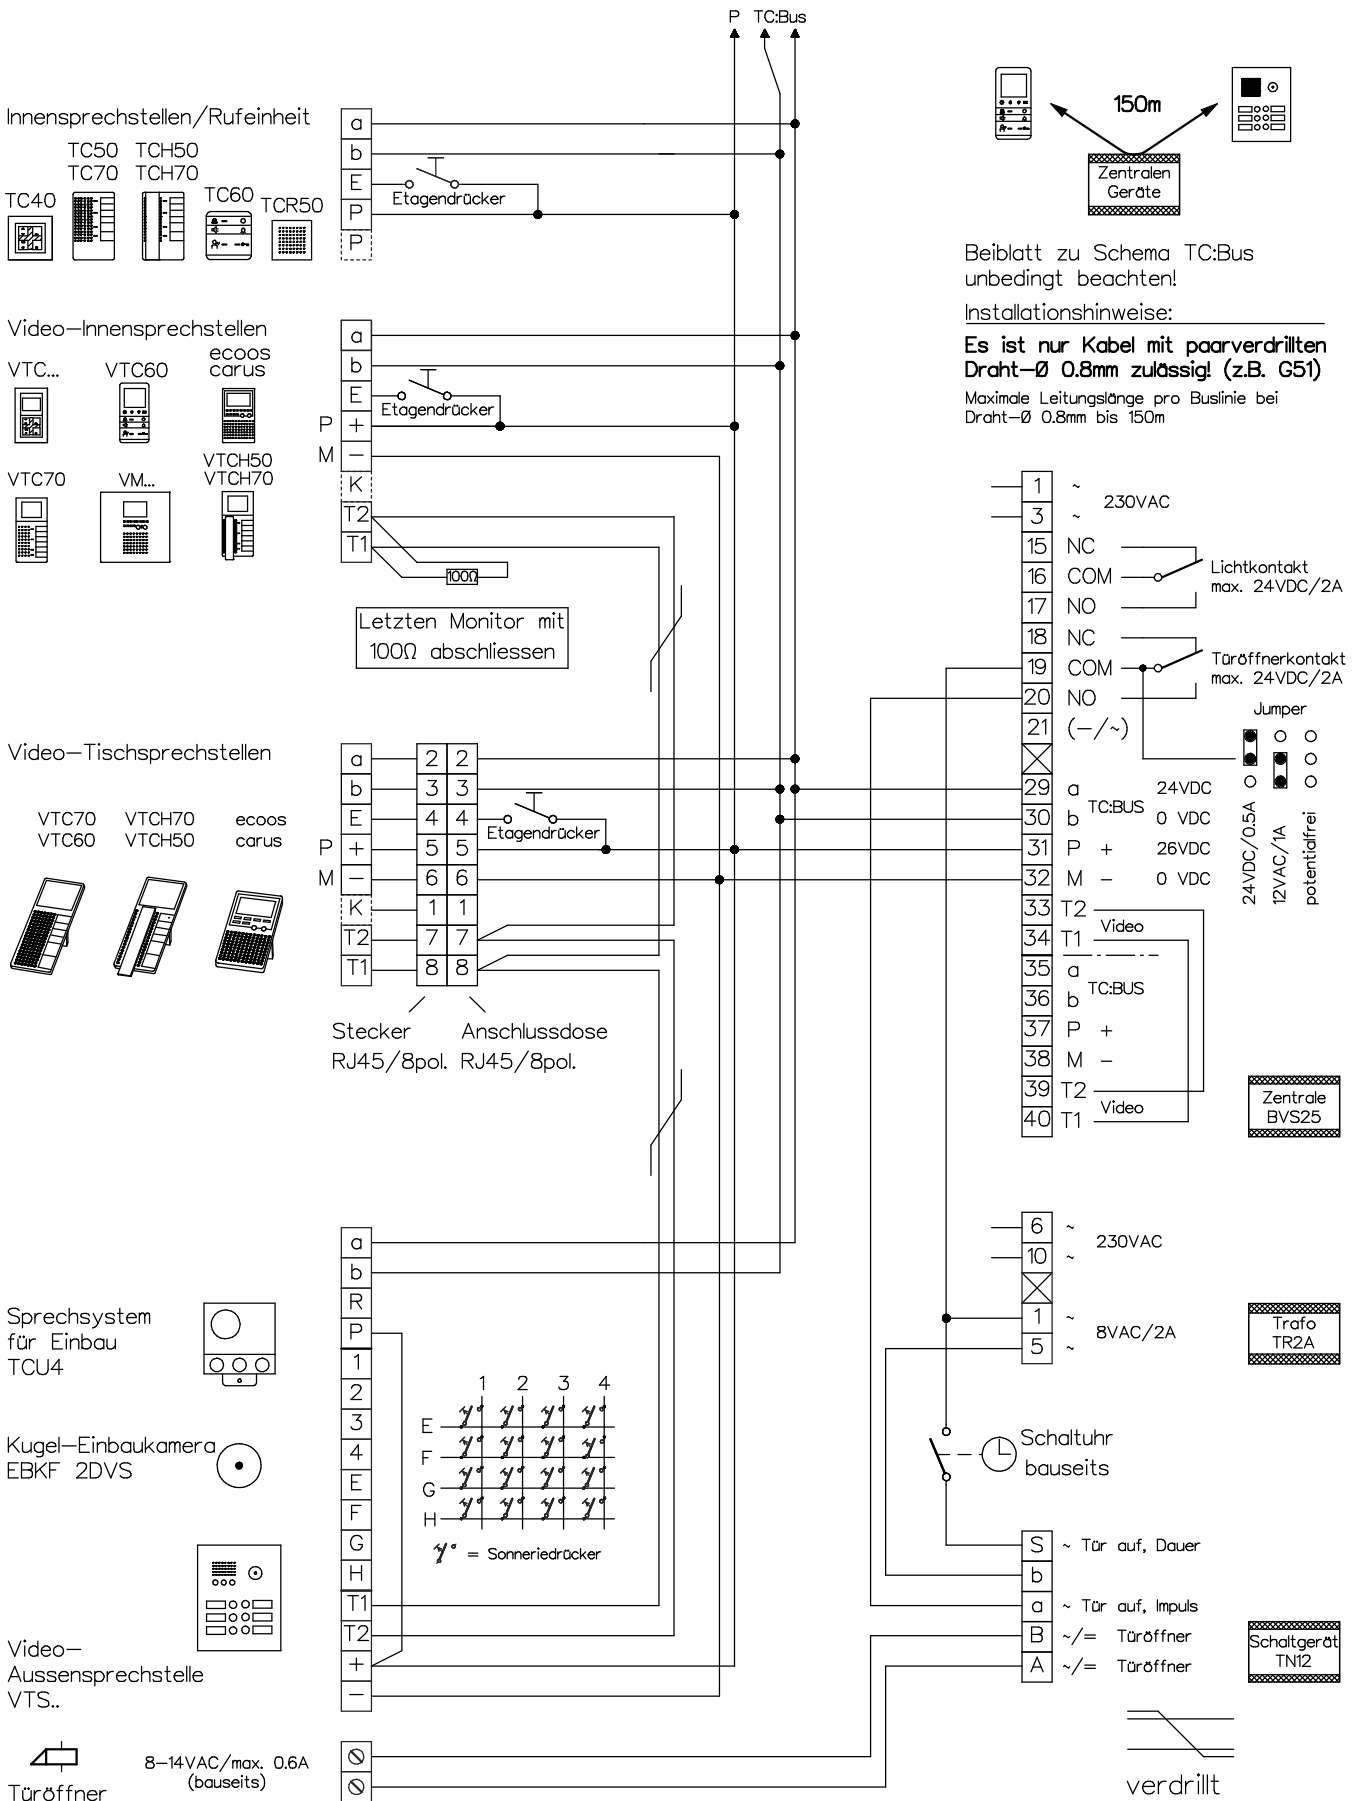

Video-Türsprechanlage TC:Bus für 1 Eingang mit Tag/Nacht Schaltung

Beiblatt zu Schema TC:Bus unbedingt beachten!

Installationshinweise:

Es ist nur Kabel mit paarverdrillten Draht-Ø 0.8mm zulässig! (z.B. G51)

Maximale Leitungslänge pro Buslinie bei Draht-Ø 0.8mm bis 150m

René Koch AG
 Seestrasse 241, 8804 Au/Wädenswil
 044 782 6000
 www.kochag.ch, info@kochag.ch

ISO 9001

Kunde			
Kom.		Vg.	
Index F	CAD 01330/064	Schema TCV254/TN	
Gez. 21.12.21 CN	Geänd. 12.01.24 CN	Geänd.	Blatt 1/1