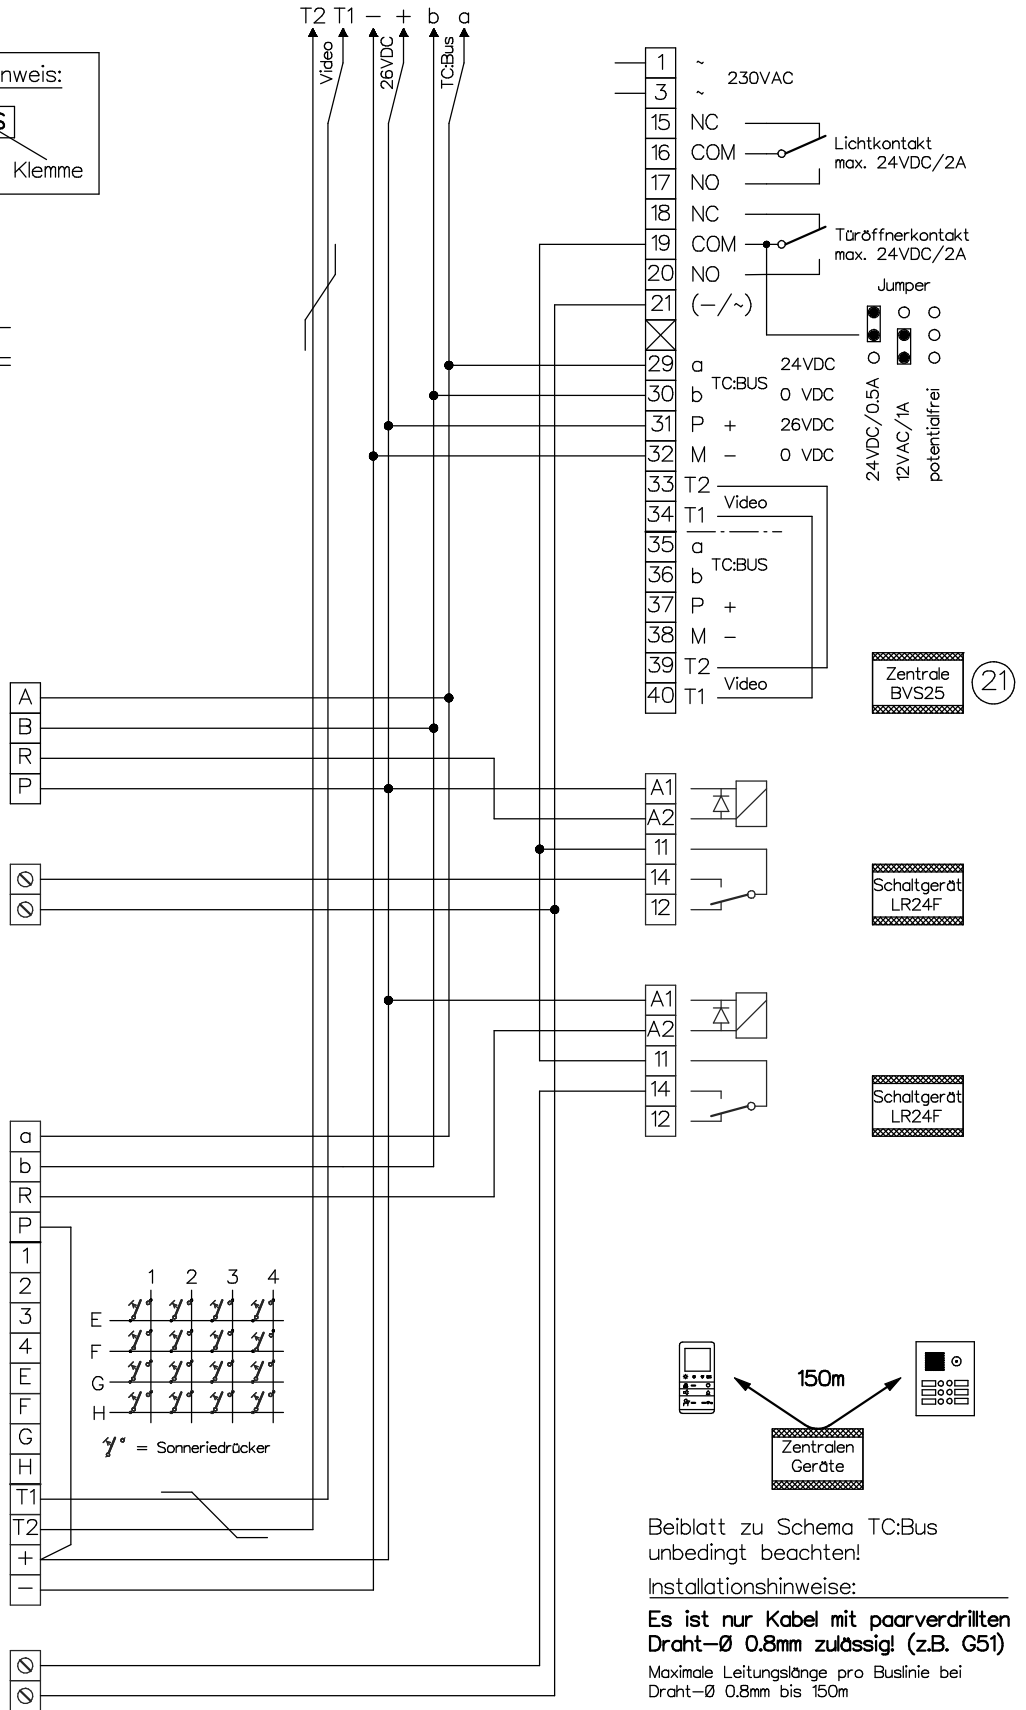

# Video-Türsprechanlage TC:Bus für 2 Eingänge mit Codetastatur CL12

René Koch AG  
 Seestrasse 241, 8804 Au/Wädenswil  
 044 782 6000  
 www.kochag.ch, info@kochag.ch

ISO 9001

Kunde			
Kom.		Vg.	
Index	F	CAD	01281/198
Schema		TCV254/UM21/CL12	
Gez.	23.01.23 CN	Geänd.	12.01.24 CN
Geänd.		Blatt 1/2	

# Video-Türsprechanlage TC:Bus für 2 Eingänge mit Codetastatur CL12

**Verdrahtungshinweis:**  
 (21) / S  
 Seite Apparat / Klemme

Beiblatt zu Schema TC:Bus unbedingt beachten!

Installationshinweise:

**Es ist nur Kabel mit paarverdrillten Draht-Ø 0.8mm zulässig! (z.B. G51)**

Maximale Leitungslänge pro Buslinie bei Draht-Ø 0.8mm bis 150m

**KO(H)**

René Koch AG  
 Seestr. 241, 8804 Au/Wädenswil  
 044 782 6000  
 www.kochag.ch, info@kochag.ch

ISO 9001

Kunde			
Kom.		Vg.	
Index	F	CAD	01281/200
Schema	TCV254/UM21/CL12		
Gez.	23.01.23 CN	Geänd.	12.01.24 CN
Geänd.		Blatt	2/2