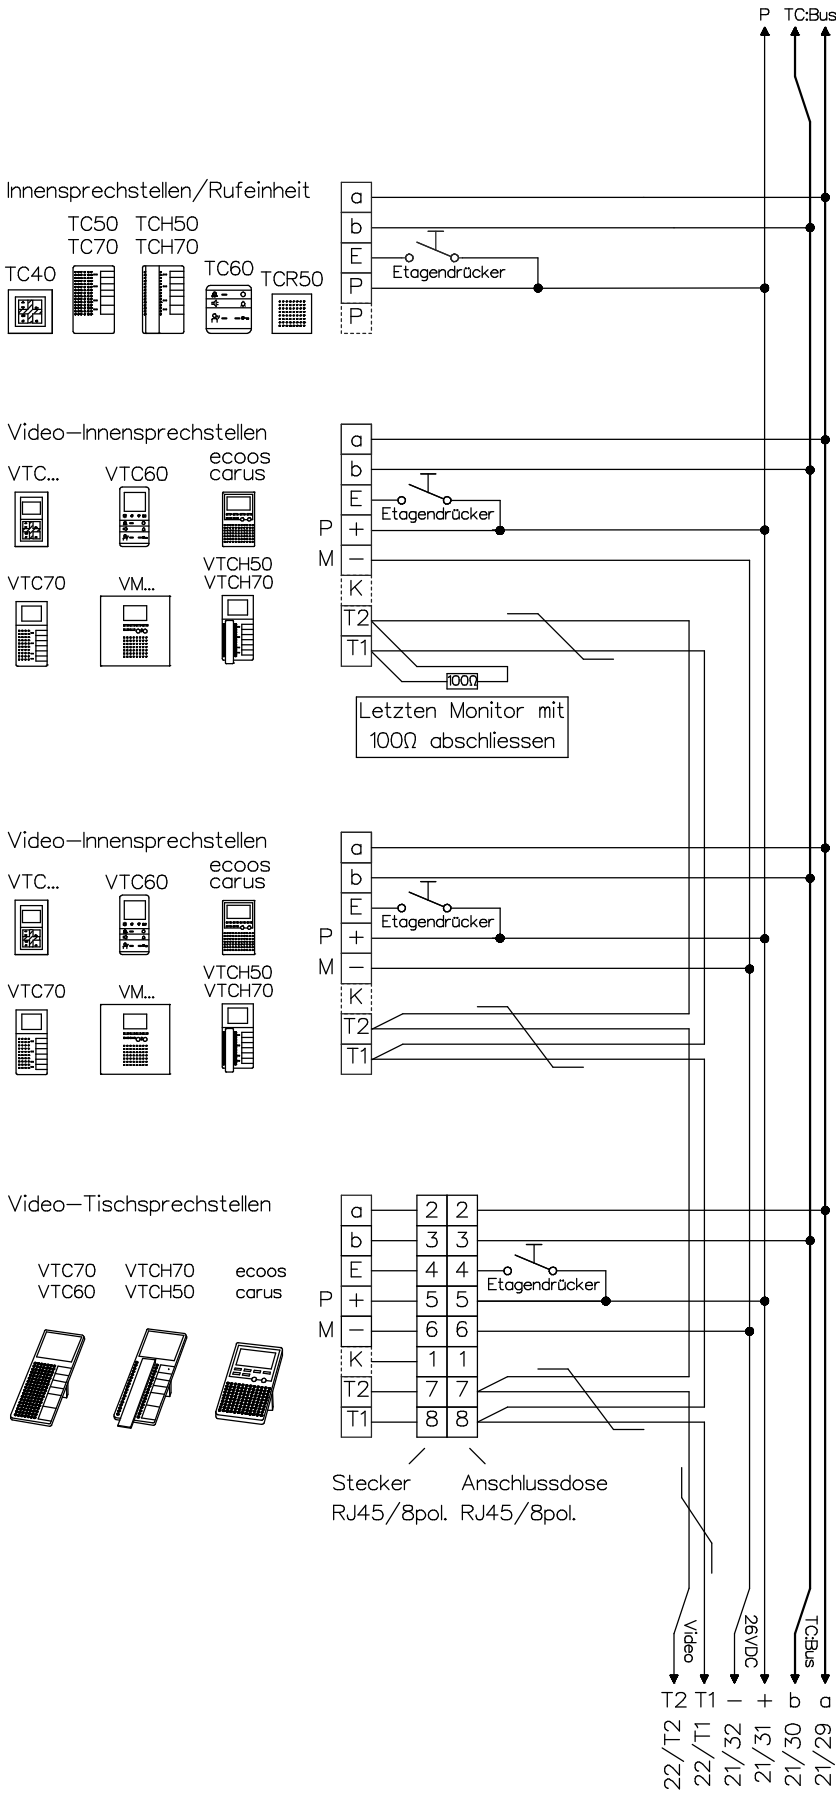

# Video-Türsprechanlage TC:Bus für 2 Eingänge mit Codetastatur CL12

René Koch AG  
 Seestrasse 241, 8804 Au/Wädenswil  
 044 782 6000  
 www.kochag.ch, info@kochag.ch

ISO 9001

Kunde			
Kom.		Vg.	
Index	F	CAD	01281/198
Schema		TCV254/UM21/CL12	
Gez.	23.01.23 CN	Geänd.	12.01.24 CN
Geänd.		Blatt 1/2	

# Video-Türsprechanlage TC:Bus für 2 Eingänge mit Codetastatur CL12

**Verdrahtungshinweis:**  
 (21) / S  
 Seite Apparat / Klemme

Beiblatt zu Schema TC:Bus unbedingt beachten!

Installationshinweise:

**Es ist nur Kabel mit paarverdrillten Draht-Ø 0.8mm zulässig! (z.B. G51)**

Maximale Leitungslänge pro Buslinie bei Draht-Ø 0.8mm bis 150m

**KO(H)**

René Koch AG  
 Seestr. 241, 8804 Au/Wädenswil  
 044 782 6000  
 www.kochag.ch, info@kochag.ch

ISO 9001

Kunde			
Kom.		Vg.	
Index	F	CAD	01281/200
Schema	TCV254/UM21/CL12		
Gez.	23.01.23 CN	Geänd.	12.01.24 CN
Geänd.		Blatt	2/2