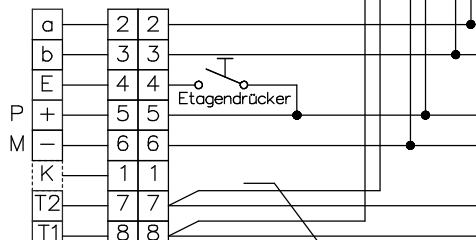

- 21/14
- 21/15
- 21/16
- 21/17
- 21/18
- 21/19

Strang 2

Letzten Monitor mit 100Ω abschliessen

Video-Innensprechstellen

Beiblatt zu Schema TC:Bus unbedingt beachten!

Installationshinweise:

Es ist nur Kabel mit paarverdrillten Draht-Ø 0.8mm zulässig! (z.B. G51)

Maximale Leitungslänge pro Buslinie bei Draht-Ø 0.8mm bis 150m

Video-Tischsprechstellen

- 21/20
- 21/21
- 21/22
- 21/23
- 21/24
- 21/25

Stecker RJ45/8pol. Anschlussdose RJ45/8pol.

René Koch AG
Seestr. 241, 8804 Au/Wädenswil
044 782 6000
www.kochag.ch, info@kochag.ch