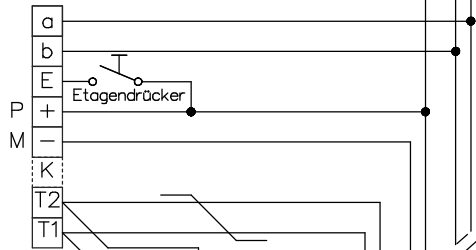

Video-Türsprechanlage TC:Bus für 1 Eingang mit Videoverteiler

Strang 1

Innensprechstellen/Rufeinheit

Video-Innensprechstellen

→ weitere Monitore abgeschlufft

Letzten Monitor mit 100Ω abschliessen

Video-Innensprechstellen

- 21/14
- 21/15
- 21/16
- 21/17
- 21/18
- 21/19

Strang 2

Letzten Monitor mit 100Ω abschliessen

Video-Innensprechstellen

Beiblatt zu Schema TC:Bus unbedingt beachten!

Installationshinweise:

Es ist nur Kabel mit paarverdrillten Draht-Ø 0.8mm zulässig! (z.B. G51)

Maximale Leitungslänge pro Buslinie bei Draht-Ø 0.8mm bis 150m

Video-Tischsprechstellen

- 21/20
- 21/21
- 21/22
- 21/23
- 21/24
- 21/25

Stecker RJ45/8pol. Anschlussdose RJ45/8pol.

René Koch AG
Seestr. 241, 8804 Au/Wädenswil
044 782 6000
www.kochag.ch, info@kochag.ch