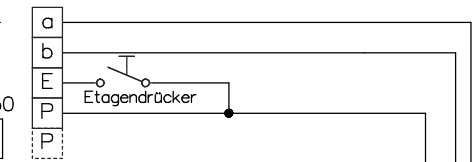

Video-Türsprechanlage TC:Bus für 1 Eingang mit Videoverteiler

Strang 1

Innensprechstellen/Rufeinheit

Video-Innensprechstellen

→ weitere Monitore abgeschlufft

Letzten Monitor mit 100Ω abschliessen

Video-Innensprechstellen

- 21/14
- 21/15
- 21/16
- 21/17
- 21/18
- 21/19

Strang 2

Letzten Monitor mit 100Ω abschliessen

Video-Innensprechstellen

Beiblatt zu Schema TC:Bus unbedingt beachten!

Installationshinweise:

Es ist nur Kabel mit paarverdrillten Draht-Ø 0.8mm zulässig! (z.B. G51)