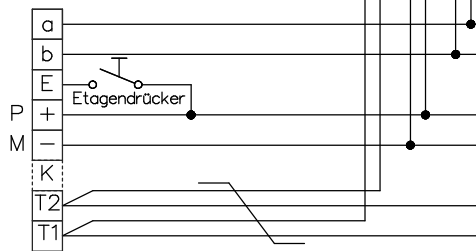

Video-Türsprechanlage TC:Bus für 1 Eingang mit Videoverteiler

Strang 1

Innensprechstellen/Rufeinheit

Video-Innensprechstellen

→ weitere Monitore abgeschlufft

Letzten Monitor mit 100Ω abschliessen

Video-Innensprechstellen

- 21/14
- 21/15
- 21/16
- 21/17
- 21/18
- 21/19

Strang 2

Letzten Monitor mit 100Ω abschliessen

Video-Innensprechstellen

Beiblatt zu Schema TC:Bus unbedingt beachten!

Installationshinweise:

Es ist nur Kabel mit paarverdrillten Draht-Ø 0.8mm zulässig! (z.B. G51)

Maximale Leitungslänge pro Buslinie bei Draht-Ø 0.8mm bis 150m

Video-Tischsprechstellen

- 21/20
- 21/21
- 21/22
- 21/23
- 21/24
- 21/25

Stecker RJ45/8pol. Anschlussdose RJ45/8pol.

René Koch AG
Seestr. 241, 8804 Au/Wädenswil
044 782 6000
www.kochag.ch, info@kochag.ch