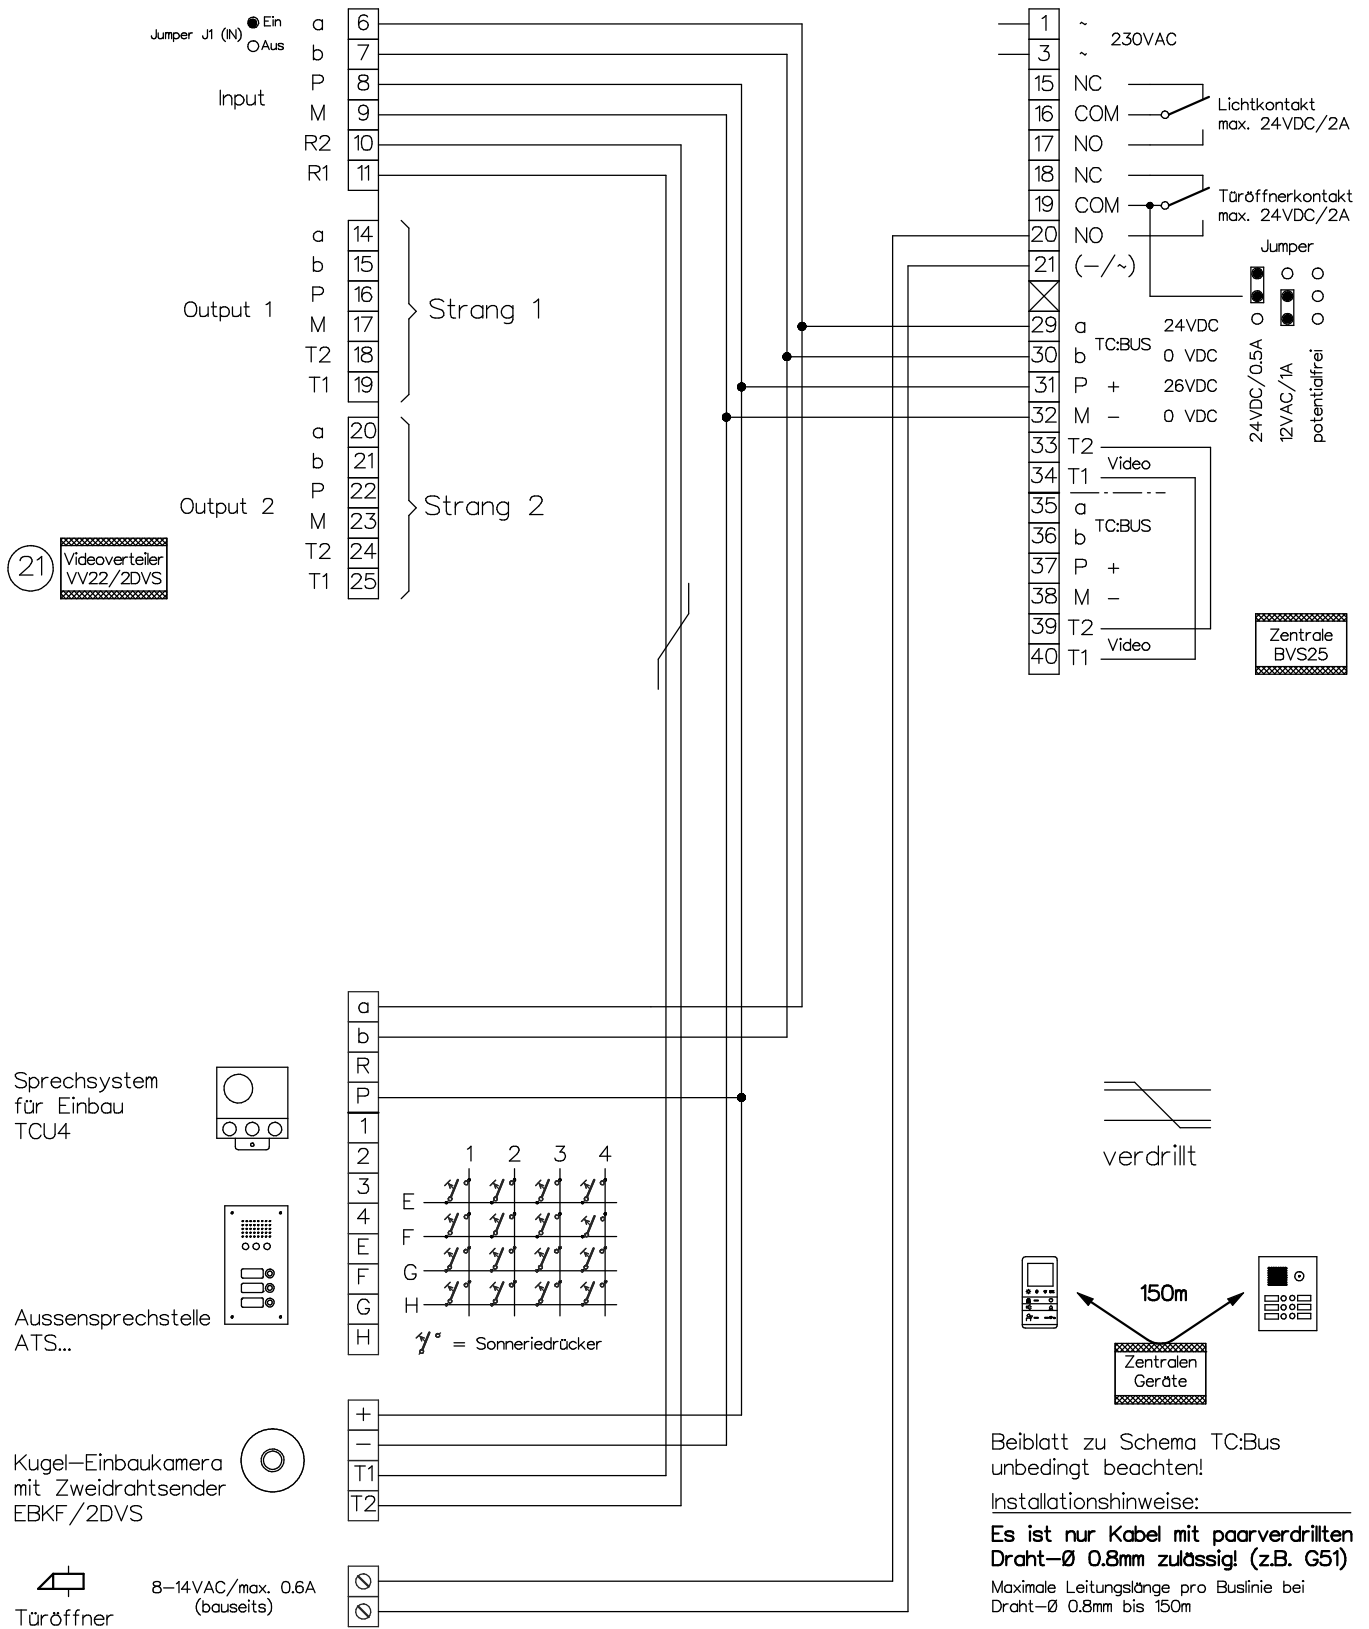

Video-Türsprechanlage TC:Bus für 1 Eingang mit Videoverteiler

Strang 1

Innensprechstellen/Rufeinheit

Video-Innensprechstellen

→ weitere Monitore abgeschlufft

Letzten Monitor mit 100Ω abschliessen

Video-Innensprechstellen

- 21/14
- 21/15
- 21/16
- 21/17
- 21/18
- 21/19

Strang 2

Letzten Monitor mit 100Ω abschliessen

Video-Innensprechstellen

Beiblatt zu Schema TC:Bus unbedingt beachten!

Installationshinweise:

Es ist nur Kabel mit paarverdrillten Draht-Ø 0.8mm zulässig! (z.B. G51)

Maximale Leitungslänge pro Buslinie bei Draht-Ø 0.8mm bis 150m

Video-Tischsprechstellen

- 21/20
- 21/21
- 21/22
- 21/23
- 21/24
- 21/25

Stecker RJ45/8pol. Anschlussdose RJ45/8pol.

René Koch AG
Seestr. 241, 8804 Au/Wädenswil
044 782 6000
www.kochag.ch, info@kochag.ch

ISO 9001

Kunde		Vg.	
Kom.		Vg.	
Index F	CAD 01331/004	Schema TCV254/VV22/EBK/2DVS	
Gez. 21.12.21 CN	Geänd. 12.01.24 CN	Geänd.	Blatt 1/2

Video-Türsprechanlage TC:Bus für 1 Eingang mit Videoverteiler

Kunde			
Kom.		Vg.	
Index	F	CAD	01331/006
Schema	TCV254/VV22/EBK/2DVS		
Gez.	21.12.21 CN	Geänd.	12.01.24 CN
Geänd.		Blatt	2/2