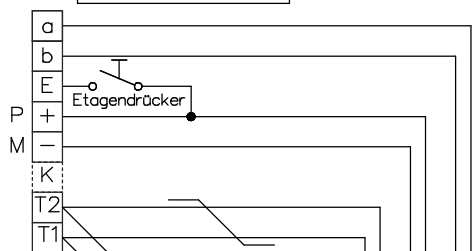

Video-Türsprechanlage TC:Bus für 1 Eingang mit Videoverteiler

Strang 1

Innensprechstellen/Rufeinheit

Video-Innensprechstellen

→ weitere Monitore abgeschlufft

Letzten Monitor mit 100Ω abschliessen

Video-Innensprechstellen

- 21/14
- 21/15
- 21/16
- 21/17
- 21/18
- 21/19

Strang 2

Letzten Monitor mit 100Ω abschliessen

Video-Innensprechstellen

Beiblatt zu Schema TC:Bus unbedingt beachten!

Installationshinweise:

Es ist nur Kabel mit paarverdrillten Draht-Ø 0.8mm zulässig! (z.B. G51)

Maximale Leitungslänge pro Buslinie bei Draht-Ø 0.8mm bis 150m

Video-Tischsprechstellen

- 21/20
- 21/21
- 21/22
- 21/23
- 21/24
- 21/25

Stecker RJ45/8pol. Anschlussdose RJ45/8pol.

René Koch AG
Seestr. 241, 8804 Au/Wädenswil
044 782 6000
www.kochag.ch, info@kochag.ch