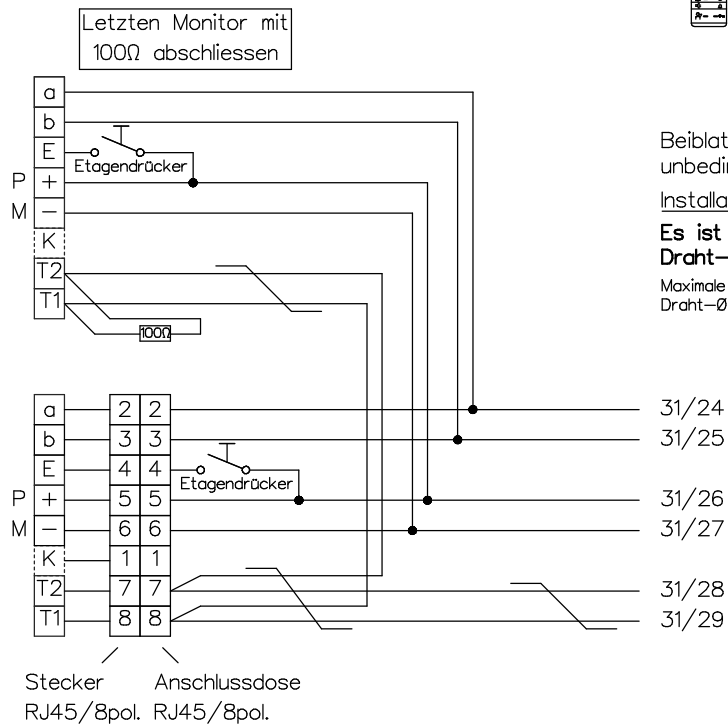

Video-Türsprechanlage TC:Bus für 1 Eingang mit Videoverteiler

Strang 1

Innensprechstellen/Rufeinheit

Video-Innensprechstellen

Video-Innensprechstellen

Strang 2

Video-Innensprechstellen

Video-Tischsprechstellen

Beiblatt zu Schema TC:Bus unbedingt beachten!

Installationshinweise:

Es ist nur Kabel mit paarverdrillten Draht-Ø 0.8mm zulässig! (z.B. G51)

Maximale Leitungslänge pro Buslinie bei Draht-Ø 0.8mm bis 150m

Video-Türsprechanlage TC:Bus für 1 Eingang mit Videoverteiler

Strang 3

Innensprechstellen/Rufeinheit

Video-Innensprechstellen

Letzten Monitor mit 100Ω abschliessen

→ weitere Monitore abgeschlufft

Video-Innensprechstellen

31/30
31/31
31/32
31/33
31/34
31/35

Strang 4

Letzten Monitor mit 100Ω abschliessen

Video-Innensprechstellen

Beiblatt zu Schema TC:Bus unbedingt beachten!

Installationshinweise:

Es ist nur Kabel mit paarverdrillten Draht-Ø 0.8mm zulässig! (z.B. G51)