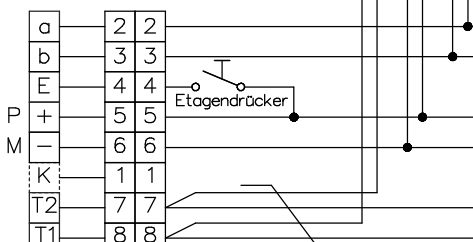

31/30
31/31
31/32
31/33
31/34
31/35

Strang 4

Letzten Monitor mit 100Ω abschliessen

Video-Innensprechstellen

Beiblatt zu Schema TC:Bus unbedingt beachten!

Installationshinweise:

Es ist nur Kabel mit paarverdrillten Draht-Ø 0.8mm zulässig! (z.B. G51)

Maximale Leitungslänge pro Buslinie bei Draht-Ø 0.8mm bis 150m

Video-Tischsprechstellen

31/12
31/13
31/14
31/15
31/16
31/17

Stecker RJ45/8pol. Anschlussdose RJ45/8pol.

René Koch AG
Seestrasse 241, 8804 Au/Wädenswil
044 782 6000
www.kochag.ch, info@kochag.ch