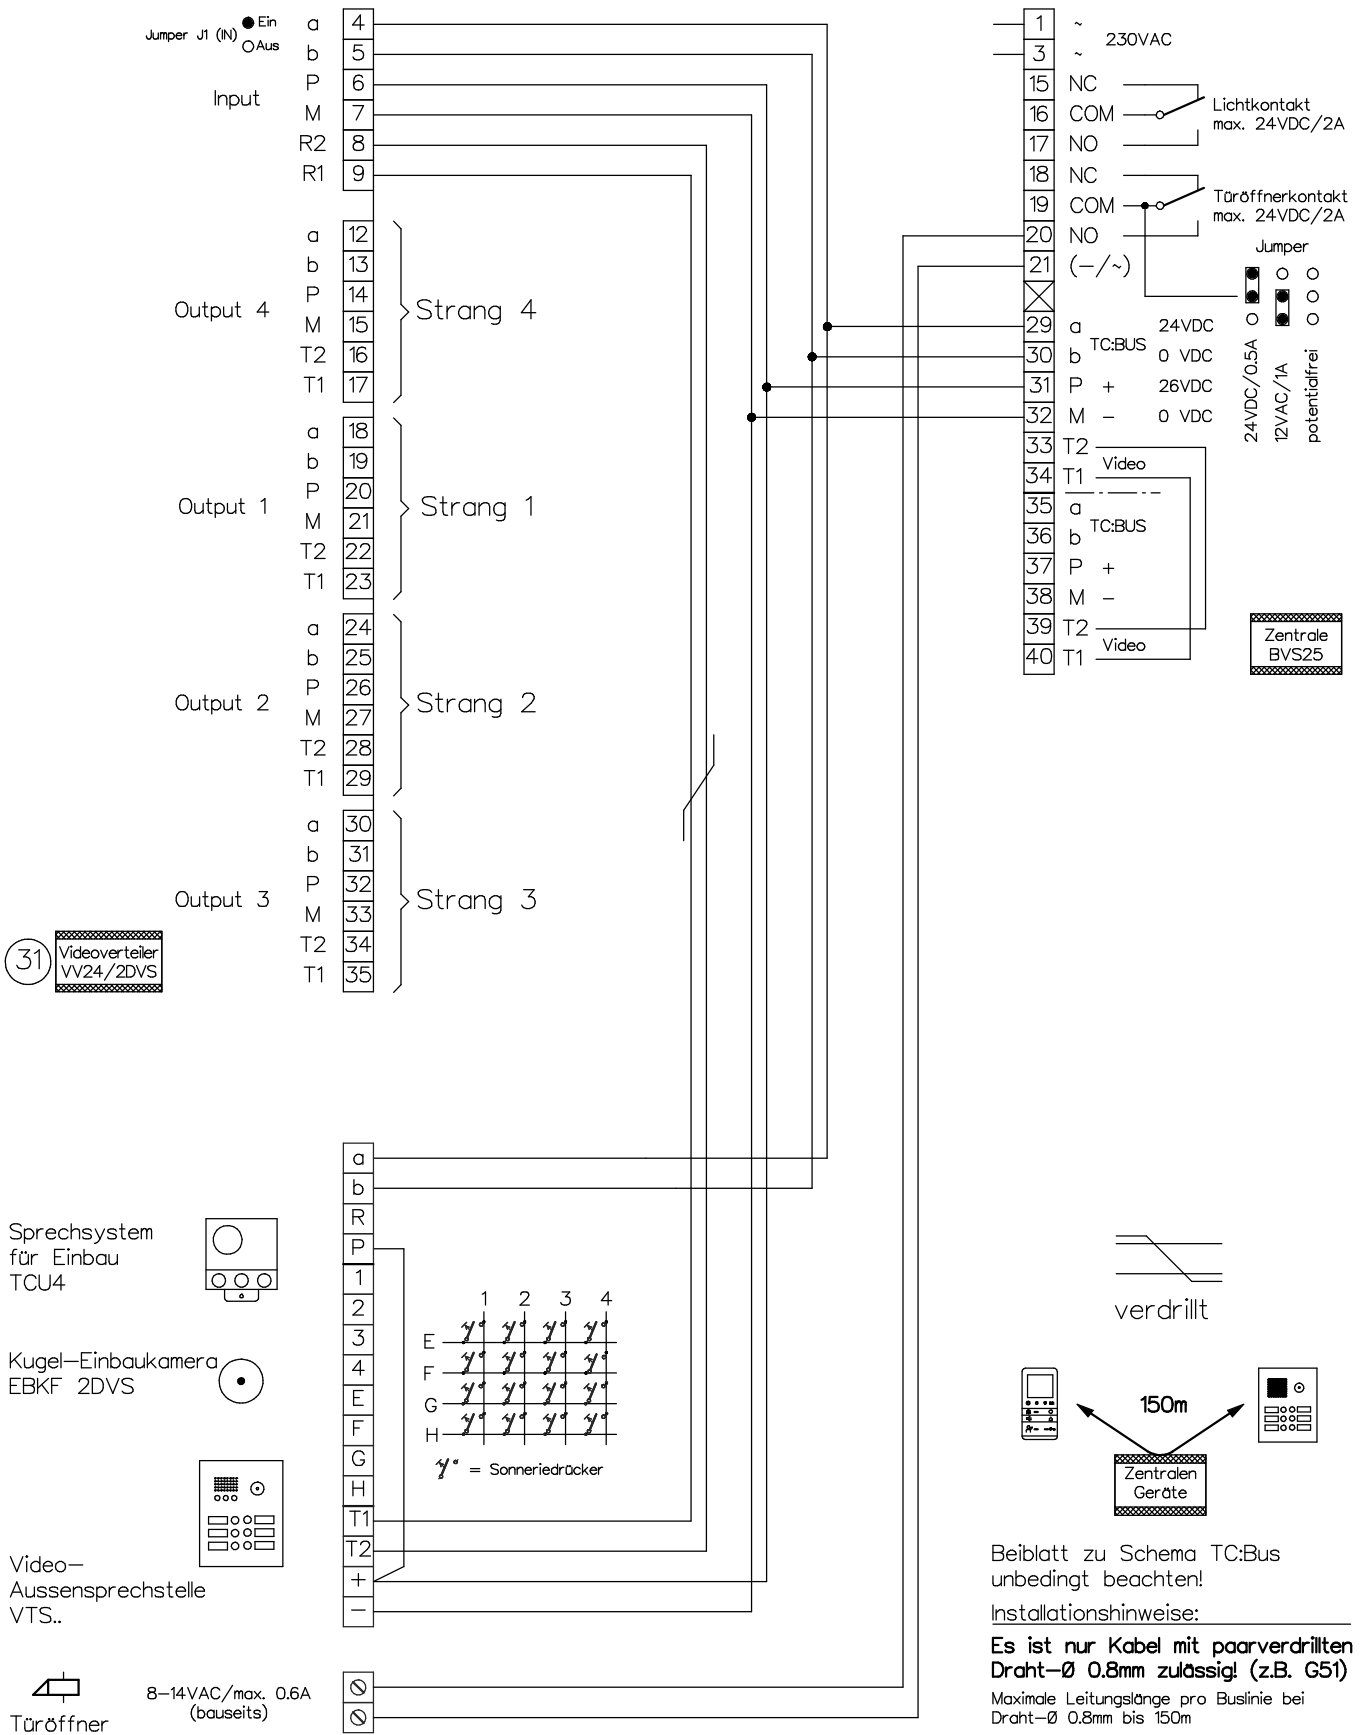

Beiblatt zu Schema TC:Bus unbedingt beachten!

Installationshinweise:

Es ist nur Kabel mit paarverdrillten Draht-Ø 0.8mm zulässig! (z.B. G51)

Maximale Leitungslänge pro Buslinie bei Draht-Ø 0.8mm bis 150m

31/30
31/31
31/32
31/33
31/34
31/35

Strang 4

Letzten Monitor mit 100Ω abschliessen

Video-Innensprechstellen

Beiblatt zu Schema TC:Bus unbedingt beachten!

Installationshinweise:

Es ist nur Kabel mit paarverdrillten Draht-Ø 0.8mm zulässig! (z.B. G51)

Maximale Leitungslänge pro Buslinie bei Draht-Ø 0.8mm bis 150m

Video-Tischsprechstellen

31/12
31/13
31/14
31/15
31/16
31/17

Stecker RJ45/8pol. Anschlussdose RJ45/8pol.

René Koch AG
Seestrasse 241, 8804 Au/Wädenswil
044 782 6000
www.kochag.ch, info@kochag.ch

Video-Türsprechanlage TC:Bus für 1 Eingang mit Videoverteiler

Beiblatt zu Schema TC:Bus unbedingt beachten!

Installationshinweise:

Es ist nur Kabel mit paarverdrillten Draht-Ø 0.8mm zulässig! (z.B. G51)

Maximale Leitungslänge pro Buslinie bei Draht-Ø 0.8mm bis 150m