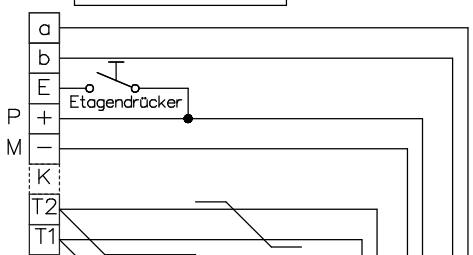

Video-Türsprechanlage TC:Bus für 1 Eingang mit Videoverteiler

Strang 3

Innensprechstellen/Rufeinheit

Video-Innensprechstellen

Letzten Monitor mit 100Ω abschliessen

→ weitere Monitore abgeschlufft

Video-Innensprechstellen

31/30
31/31
31/32
31/33
31/34
31/35

Strang 4

Letzten Monitor mit 100Ω abschliessen

Video-Innensprechstellen

Beiblatt zu Schema TC:Bus unbedingt beachten!

Installationshinweise:

Es ist nur Kabel mit paarverdrillten Draht-Ø 0.8mm zulässig! (z.B. G51)