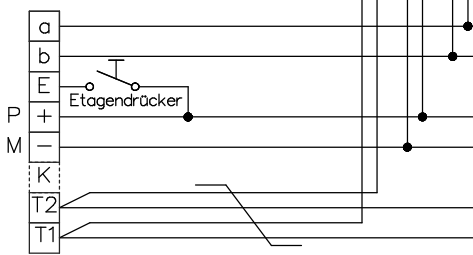

Video-Türsprechanlage TC:Bus für 1 Eingang mit Videoverteiler

Strang 3

Innensprechstellen/Rufeinheit

Video-Innensprechstellen

Letzten Monitor mit 100Ω abschliessen

→ weitere Monitore abgeschlufft

Video-Innensprechstellen

31/30
31/31
31/32
31/33
31/34
31/35

Strang 4

Letzten Monitor mit 100Ω abschliessen

Video-Innensprechstellen

Beiblatt zu Schema TC:Bus unbedingt beachten!

Installationshinweise:

Es ist nur Kabel mit paarverdrillten Draht-Ø 0.8mm zulässig! (z.B. G51)