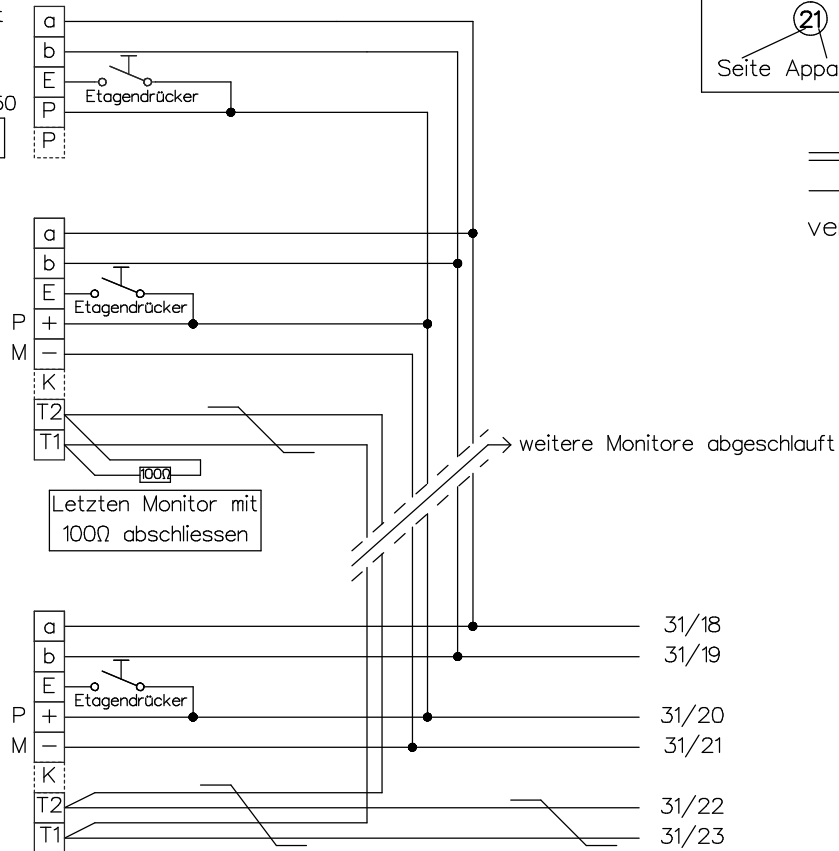

Video-Türsprechanlage TC:Bus für 1 Eingang mit Videoverteiler

Strang 1

Innensprechstellen/Rufeinheit

Video-Innensprechstellen

Video-Innensprechstellen

Strang 2

Video-Innensprechstellen

Video-Tischsprechstellen

Beiblatt zu Schema TC:Bus unbedingt beachten!

Installationshinweise:

Es ist nur Kabel mit paarverdrillten Draht-Ø 0.8mm zulässig! (z.B. G51)

Maximale Leitungslänge pro Buslinie bei Draht-Ø 0.8mm bis 150m

Video-Türsprechanlage TC:Bus für 1 Eingang mit Videoverteiler

Strang 3

Innensprechstellen/Rufeinheit

Video-Innensprechstellen

Letzten Monitor mit 100Ω abschliessen

→ weitere Monitore abgeschlufft

Video-Innensprechstellen

Video-Türsprechanlage TC:Bus für 1 Eingang mit Videoverteiler

Beiblatt zu Schema TC:Bus unbedingt beachten!

Installationshinweise:

Es ist nur Kabel mit paarverdrillten Draht-Ø 0.8mm zulässig! (z.B. G51)

Maximale Leitungslänge pro Buslinie bei Draht-Ø 0.8mm bis 150m